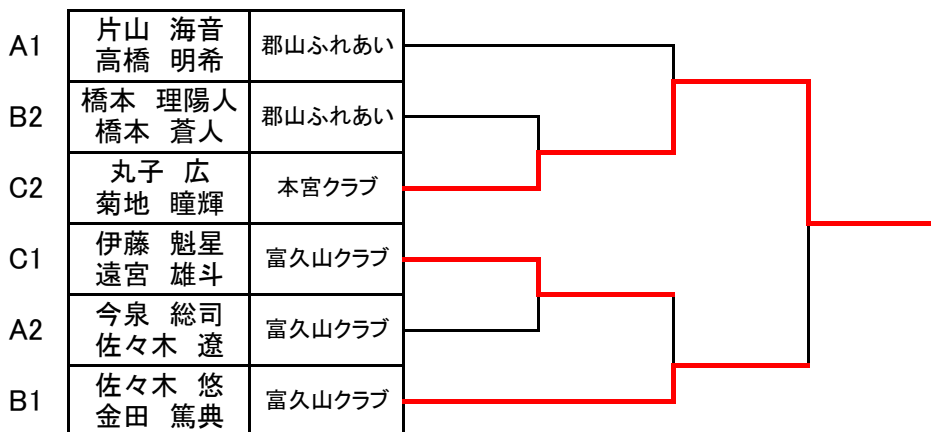

【小学生男子の部】

Aリーグ 3コート		所属	兼谷 本多 遥斗 大和	今泉 総司 佐々木 遼	片山 海音 高橋 明希	川崎 櫻也 川崎 緑也	星 和真 大和田 史士	勝敗	順位
~~1~~	~~兼谷 遥斗 本多 大和~~	~~本宮クラブ~~							~~棄権~~
2	今泉 総司 佐々木 遼	富久山クラブ			1-3	3-0		1-1	2
3	片山 海音 高橋 明希	郡山ふれあい		3-1		3-0		2-0	1
4	川崎 櫻也 川崎 緑也	郡山ふれあい		0-3	0-3			0-2	3
~~5~~	~~星 和真 大和田 史士~~	~~郡山ふれあい~~							~~棄権~~

試合順序5人 ①1-5 ②2-4 ③3-5 ④1-4 ⑤2-3 ⑥3-4 ⑦2-5 ⑧1-3 ⑨4-5 ⑩1-2

Bリーグ 4コート		所属	佐々木 悠 金田 篤典	橋本 理陽 人 蒼人	佐藤 聖矢 小川 翔平	石澤 優心 物江 優人	勝敗	順位
1	佐々木 悠 金田 篤典	富久山クラブ		3-1	3-0	3-0	3-0	1
2	橋本 理陽 人 蒼人	郡山ふれあい	1-3		3-0	3-0	2-1	2
3	佐藤 聖矢 小川 翔平	郡山ふれあい	0-3	0-3		3-0	1-2	3
4	石澤 優心 物江 優人	郡山ふれあい	0-3	0-3	0-3		0-3	4

試合順序4人 ①1-4 ②2-3 ③1-3 ④2-4 ⑤3-4 ⑥1-2

Cリーグ 5コート		所属	伊藤 魁星 遠宮 雄斗	丸子 広 菊地 瞳輝	染谷 真悟 村上 大介	瀧田 朝陽 石澤 大志	勝敗	順位
1	伊藤 魁星 遠宮 雄斗	富久山クラブ		3-2		3-0	2-0	1
2	丸子 広 菊地 瞳輝	本宮クラブ	2-3			3-0	1-1	2
~~3~~	~~染谷 真悟 村上 大介~~	~~郡山ふれあい~~						~~棄権~~
4	瀧田 朝陽 石澤 大志	郡山ふれあい	0-3	0-3			0-2	3

決勝トーナメント(各リーグ1位, 2位)