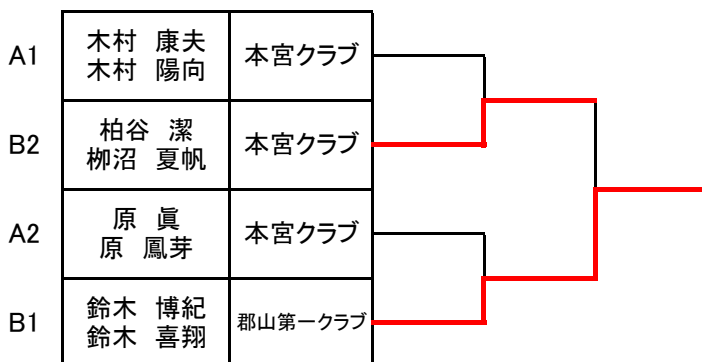

中学女子の部		
第1位	兼谷 彩音 原 夢璃	本宮クラブ
第2位	山口 佳央子 深谷 菜々美	富久山クラブ
第3位	松本 真奈 大河原 麻衣	船引中
第3位	佐藤凜 佐々木 愛珠	北仙台RISE Jr.

【親子ペアの部】

ラージボール 11本3ゲームマッチ

1コート

Aリーグ 1コート		所属	若松 秀基 小室 基	遠藤 裕之 遠藤 天馬	原 眞 原 鳳芽	木村 友子 木村 愛音	木村 康夫 木村 陽向	工藤 享 工藤 可純	勝敗	順位
1	若松 秀基 小室 基	富久山クラブ		2-1	1-2	2-0	0-2	2-1	3-2	3
2	遠藤 裕之 遠藤 天馬	北仙台RISE Jr.	1-2		2-0	0-2	0-2	0-2	1-4	6
3	原 眞 原 鳳芽	本宮クラブ	2-1	0-2		2-1	0-2	2-0	3-2	2
4	木村 友子 木村 愛音	本宮クラブ	0-2	2-0	1-2		0-2	0-2	1-4	5
5	木村 康夫 木村 陽向	本宮クラブ	2-0	2-0	2-0	2-0		2-0	5-0	1
6	工藤 享 工藤 可純	明健中	1-2	2-0	0-2	2-0	0-2		2-3	4

2コート

Bリーグ 2コート		所属	石井 倫明 横山 孝寿	柏谷 潔 柳沼 夏帆	峰岡 英和 福田 悠	鈴木 博紀 鈴木 喜翔	安斎 愛美 安斎 萌	木村 直子 木村 善	本多 直幸 本多 大和	勝敗	順位
1	石井 倫明 横山 孝寿	小原田中		1-2	2-0	0-2	0-2	2-0	0-2	2-4	6
2	柏谷 潔 柳沼 夏帆	本宮クラブ	2-1		2-0	0-2	2-0	2-0	2-0	5-1	2
3	峰岡 英和 福田 悠	北仙台RISE Jr.	0-2	0-2		0-2	0-2	2-0	2-0	2-4	5
4	鈴木 博紀 鈴木 喜翔	郡山第一クラブ	2-0	2-0	2-0		2-0	2-0	2-0	6-0	1
5	安斎 愛美 安斎 萌	本宮クラブ	2-0	0-2	2-0	0-2		2-0	2-0	3-3	3
6	木村 直子 木村 善	本宮クラブ	0-2	0-2	0-2	0-2	0-2		0-2	0-6	7
7	本多 直幸 本多 大和	本宮クラブ	2-0	0-2	0-2	0-2	0-2	2-0		2-4	4

決勝トーナメント(各リーグ1位, 2位)