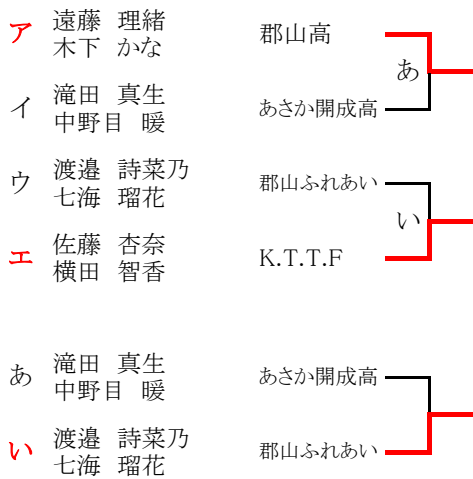

女子ダブルス第21～22代表決定戦(ア～エの敗者)