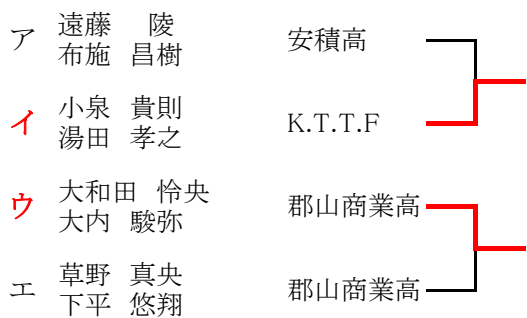

男子ダブルス第21～22代表決定戦(ア～エの敗者)