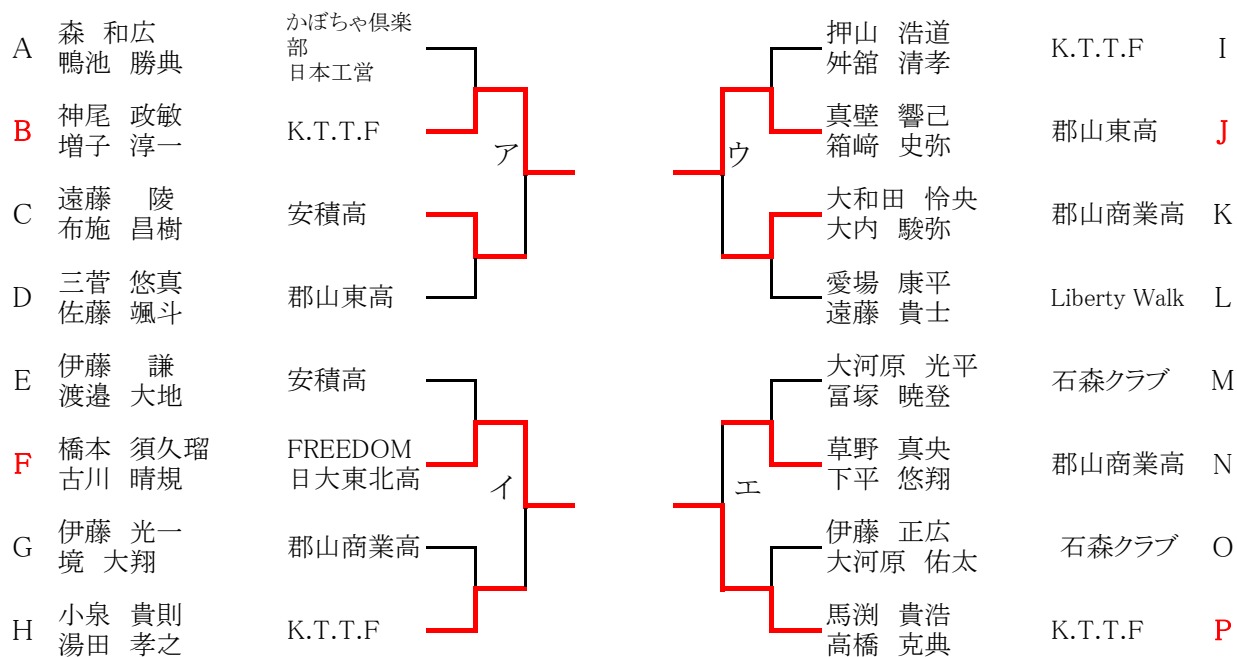

男子ダブルス第17～20代表決定戦(A～Pの敗者)