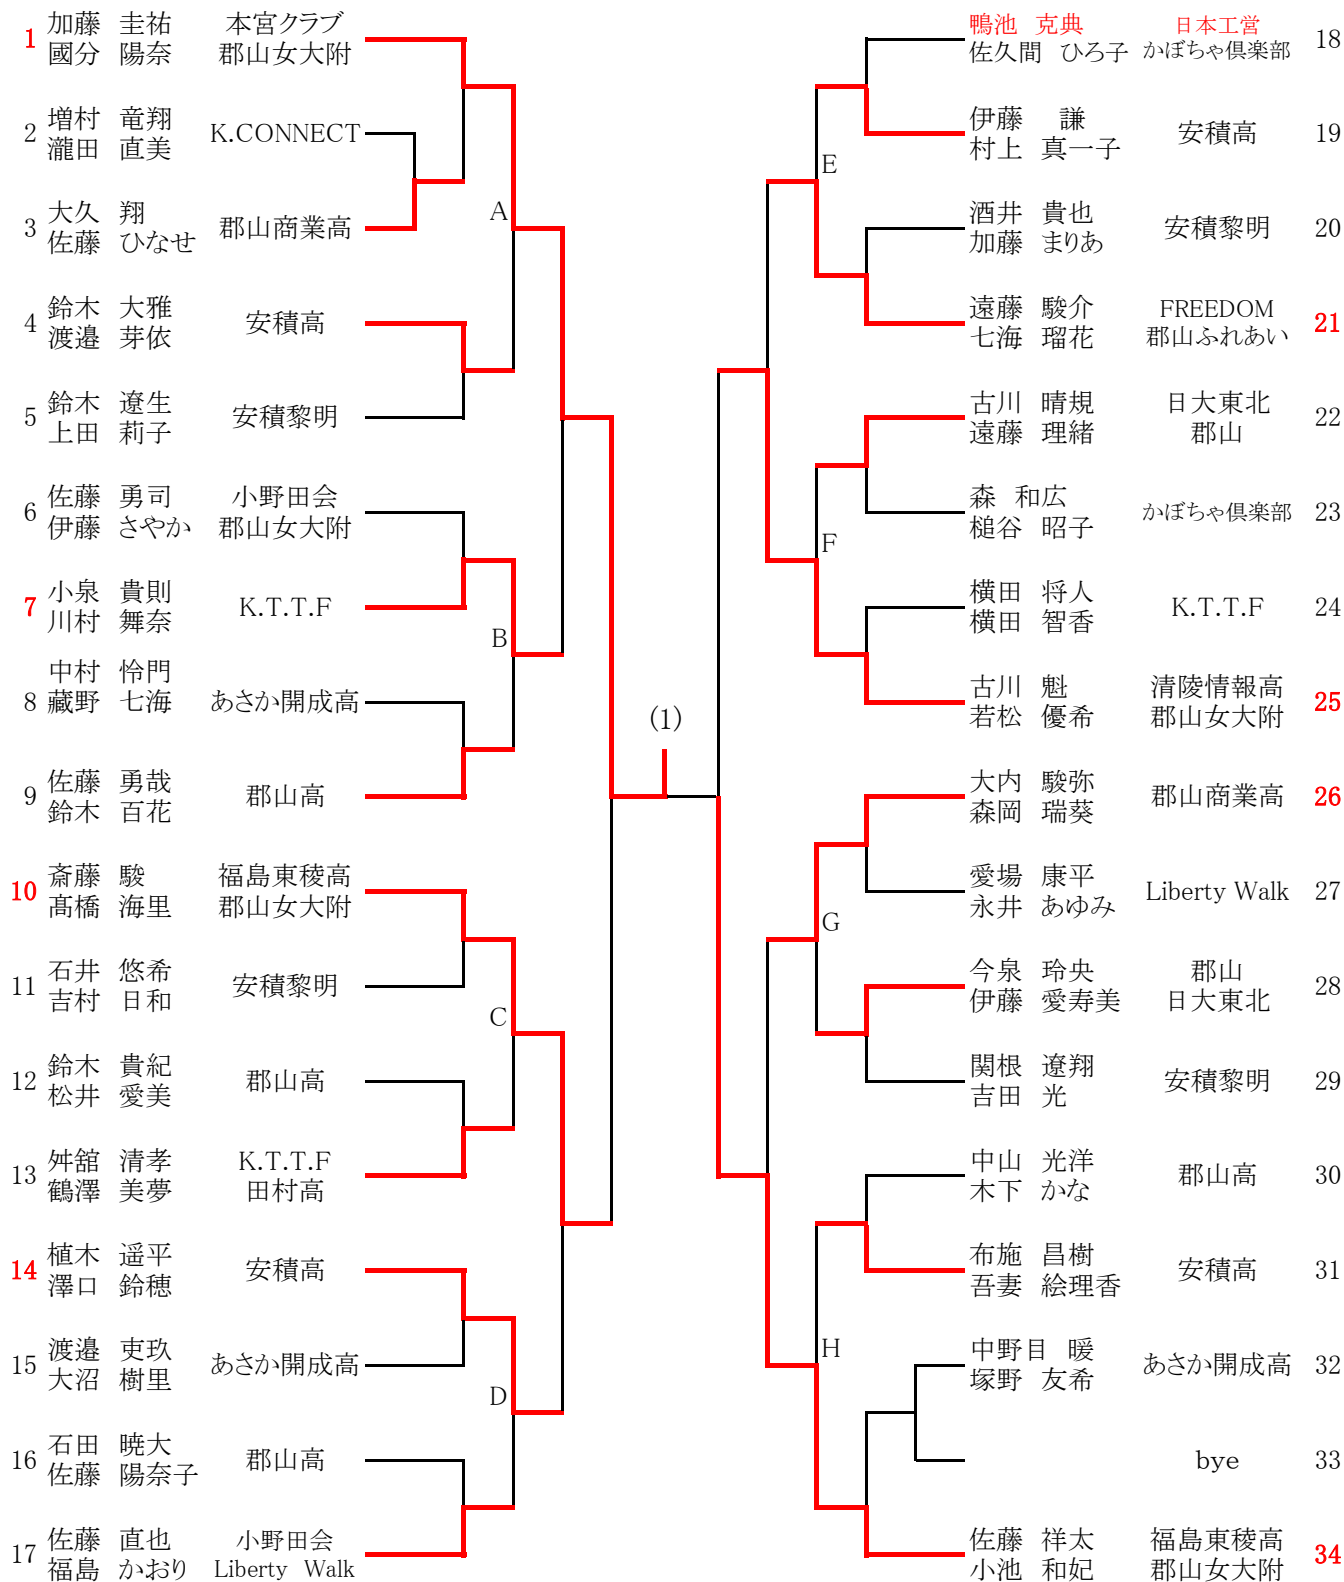

第121回郡山卓球選手権大会（ダブルスの部）結果

平成31年8月4日（日曜日）

郡山市西部体育館

男子ダブルス

	氏名	所属
第1位	塩田 礼文	帝京安積高
	相楽 将	帝京安積高
第2位	加藤 大晟	帝京安積高
	齋藤 幸祐	帝京安積高
第3位	佐藤 光	帝京安積高
	高橋 蓮	帝京安積高
第3位	岩永 宗久	帝京安積高
	續橋 賢人	帝京安積高

女子ダブルス

	氏名	所属
第1位	熊谷 亜美	帝京クラブ
	遠藤 彩樺	喜多方卓球ランド
第2位	伊藤 笑	郡女大附属高
	國分 陽奈	郡女大附属高
第3位	高橋 海里	郡女大附属高
	若松 優希	郡女大附属高
第3位	小池 和妃	郡女大附属高
	白土 咲良	郡女大附属高

推薦	照谷 里 美 謙	帝京クラブ
推薦	遠藤 彩 伊藤 笑陽	郡女大附属
推薦	國分 和 小池 睦	郡女大附属
54	白崎 勝 里 篤	郡山女大附
1	若杉 篤 樫村 朱	郡山女大附
28	榎田 ま 退 優	安積高
42	伊藤 優 淨 綾	日大東北 安積黎明
27	佐藤 瑞 森 葵	郡山商業高
4	遠藤 葵 佳 穂	尚志高
8	岡原 穂 岡 晋	船引高
13	花 碧 薮 響	郡山高
14	子 久 佐 夏	かぼちや倶楽部
20	酒井 夏海 二瓶 有加	郡山女大附
31	遠藤 楓 花 慶	郡山女大附
35	里 慶 梁 葵	あさか開成高
41	伊藤 穂 大 葵	郡山女大附
46	香 葵 齋藤 葵	田村高
48	本 葵 苗 彩	Liberty Walk
D	本 葵 苗 彩	郡山女大附
F	理香 葵 辰 葵	安積高
K	辰 葵 奈子 葵	石渡会 かぼちや倶楽部
O	咲 葵 榎 葵	郡山高
A	緒 葵 佐藤 葵	郡山高
H	奈 葵 護 葵	K.T.T.F
い	護 葵 菜乃 葵	郡山ふれあい

女子ダブルス第17～20代表決定戦(A～Pの敗者)

女子ダブルス第21～22代表決定戦(ア～エの敗者)

混合 ダブルス (1)

県大会出場18組(A~Pの敗者は決定戦)

混合 ダブルス (2)

県大会出場18組(A~Pの敗者は決定戦)

35	栗城 大輔 伊藤 笑	GLORY 郡山女大附				松本 夢源 中村 絢	福島東稜高 郡山女大附	52
36		bye				鈴木 志温 影山 万莉奈	あさか開成高	53
37	松本 直樹 穴戸 奈々美	安積黎明		I		遠藤 陵 有賀 仁美	安積高	54
38	近内 健吾 志岐 真紀	小野田会 かぼちゃ倶楽部				草野 真央 赤井 佳世	郡山商業高	55
39	零 祥太郎 齋藤 優美	郡山高				酒井 風樹 酒井 夏海	本宮クラブ 郡山女大附	56
40	伊藤 豪哉 樽井 利璃華	郡山高				橋本 須久瑠 渡邊 詩菜乃	FREEDOM 郡山ふれあ い	57
41	前田 大和 赤沼 みどり	安積高		J		赤井 朋貴 松本 光月	安積黎明	58
42	境 大翔 菅野 めい	郡山商業高			(2)	遠藤 和寿 佐藤 杏奈	K.T.T.F	59
43	渡邊 孔太 本泉 愛里菜	あさか開成高				相原 剛 白土 咲良	小野田会 郡山女大附	60
44	伊藤 直人 櫻村 朱里	本宮クラブ 郡山女大附				押山 浩道 古内 涼々香	K.T.T.F 郡山五中	61
45	大類 敏一 半澤 麻衣	K.T.T.F		K		山本 昌博 鷺 真香	郡山高	62
46	武藤 直人 根本 志奈子	小野田会 石渡会				伊藤 光一 添田 未来	郡山商業高	63
47	橋本 大樹 佐藤 穂乃果	郡山高				大越 智拓 御代田 華帆	須賀川高 郡山商業高	64
48	橋本 澄範 和泉 優衣	FREEDOM				鈴木 誉史 高橋 恵美	T.C赤井沢 GLORY	65
49	清水 優樹 岡 さくら	安積黎明		L		滝田 真生 石川 悠	あさか開成高	66
50	渡邊 大地 宗像 真結子	安積高				渡邊 信太 矢内 希実	安積黎明	67
51	荒木 孝延 佐藤 ひなた	FREEDOM 安積黎明高				滝沢 侑大 遠藤 まこと	安積高	68

混合ダブルス第17～18代表決定戦(A～Pの敗者)