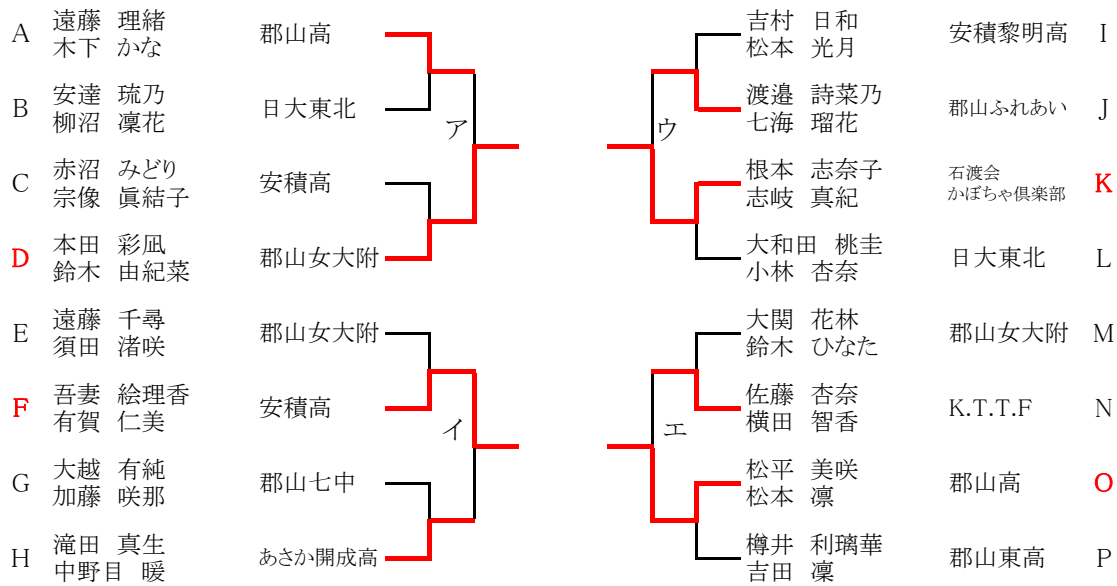

女子ダブルス第17～20代表決定戦(A～Pの敗者)