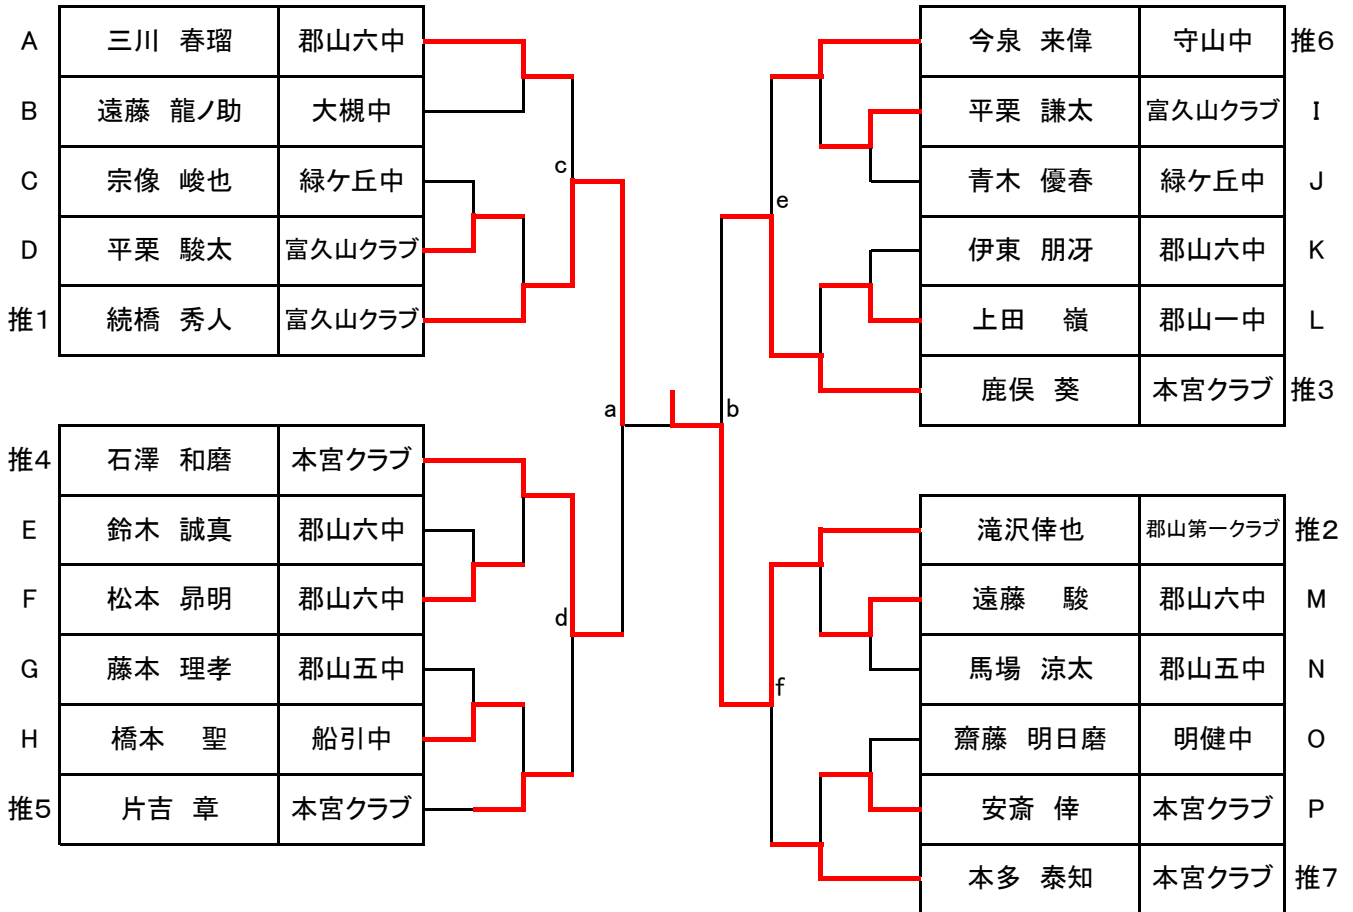

中学2年以下男子順位決定戦