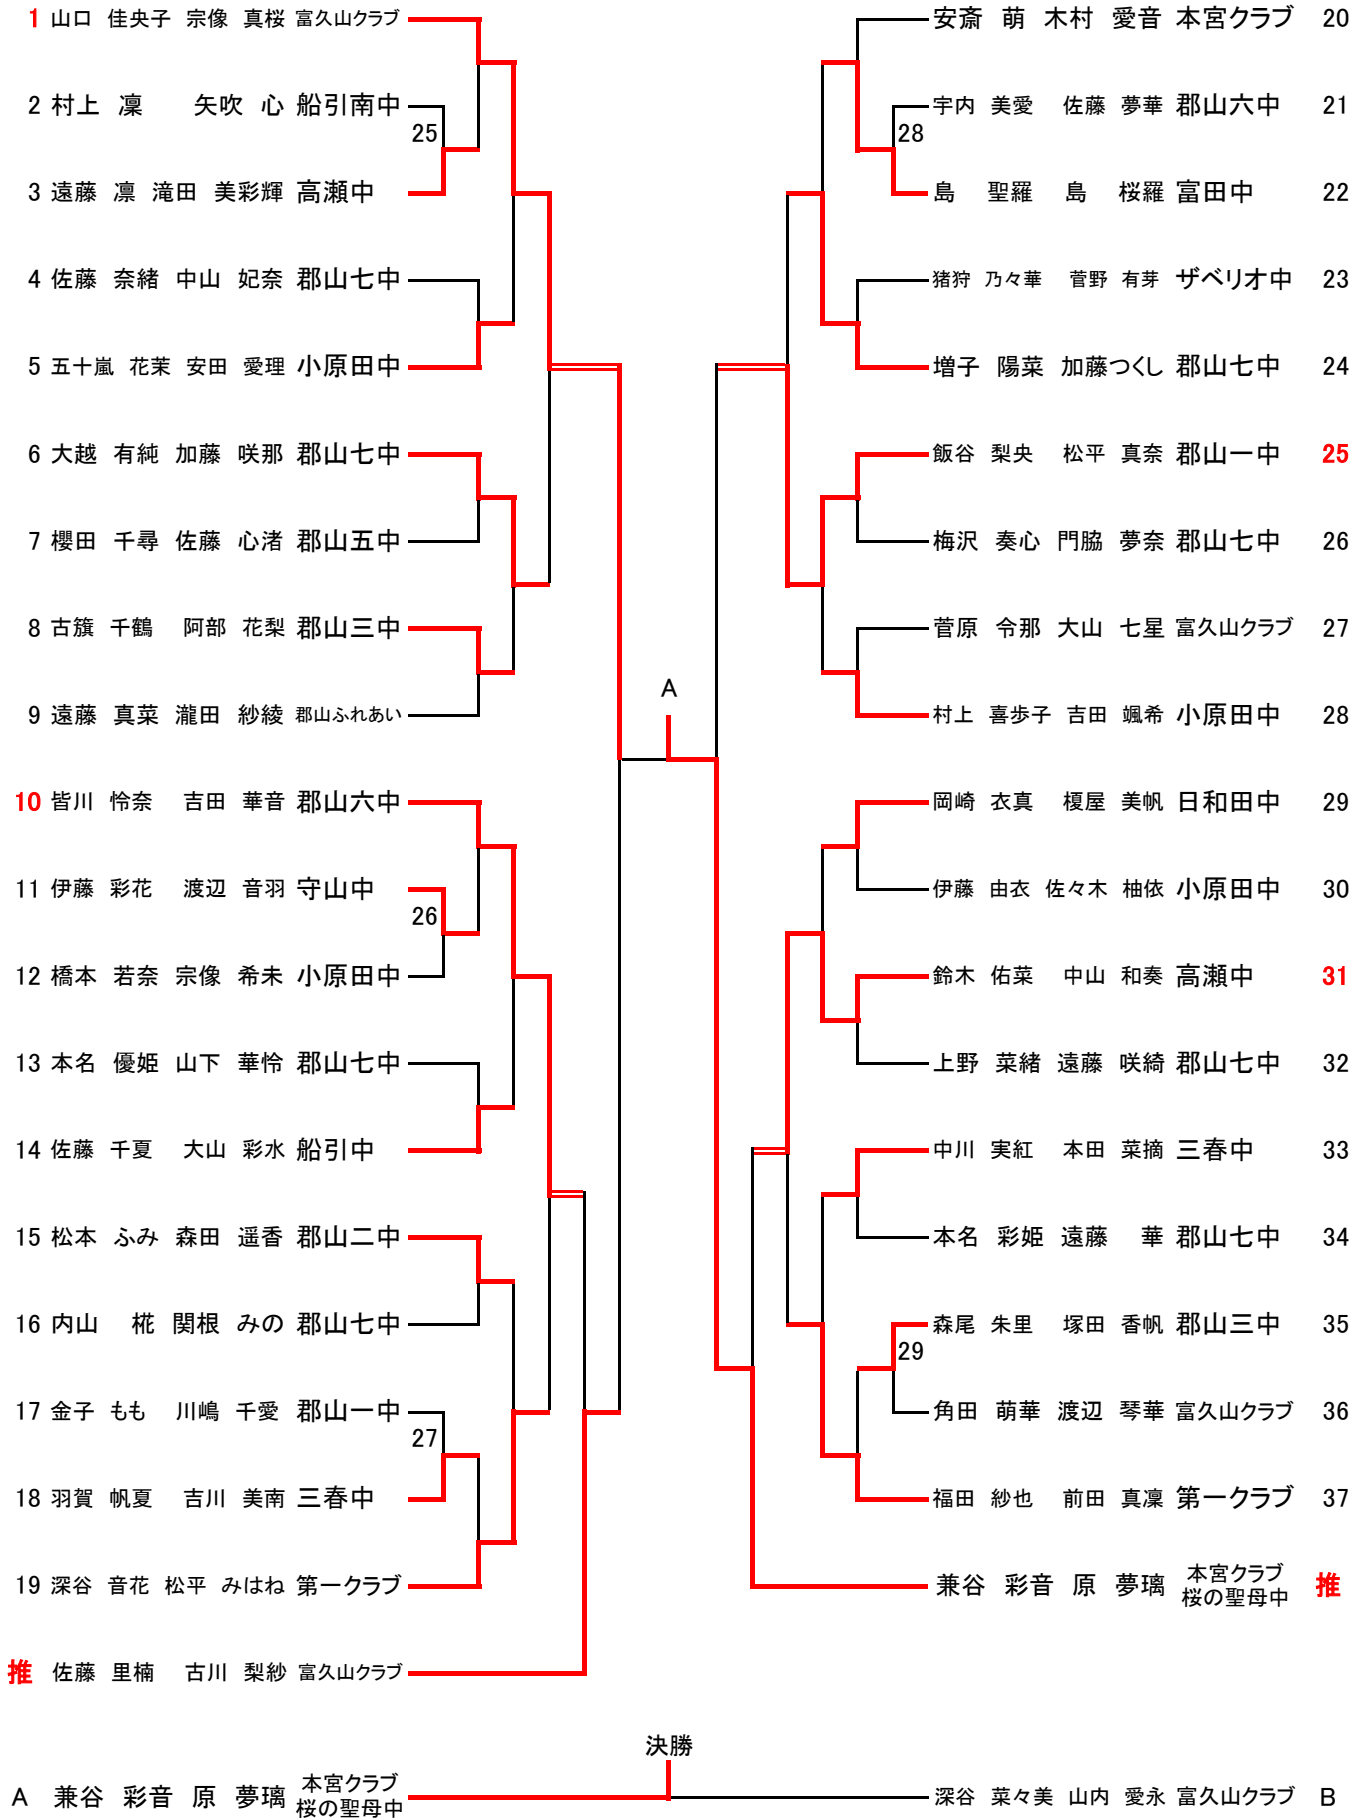

男子ダブルス (2)

(県大会出場8組)

46	安齋 倅 島 悠悟 本宮クラブ		橋本 聖 鈴木 俊介 船引中	68
47	高田 脩斗 横田 大智 守山中	12	西場 元郁 本田 宏範 岩江中	69
48	宗像峻也 廣瀬泰雅 緑ヶ丘中		市川 林汰朗 鈴木 悠太 三春中	70
49	佐藤 聖矢 小川 翔平 郡山ふれあい		菊地 周 安齋 優翔 郡山二中	71
50	石井 湧也 猪俣 淳弥 郡山七中		小田島 奏斗 星 拓真 本宮クラブ	72
51	松本 昂明 鈴木 暉人 郡山六中		佐久間 陣 熊谷 知隼 郡山四中	73
52	今泉 総司 山田 拓輝 富久山クラブ	13	鈴木 明日夢 松田 隼人 小原田中	74
53	長崎 翔太 箭内 柊哉 郡山二中		石澤 優人 物江 優人 郡山ふれあい	75
54	森谷 暖稀 影山 騎士 三春中	14	藤本 理孝 馬場 涼太 郡山五中	76
55	吉田 優羽 渡邊 瑠斗 郡山一中		佐々木 遼 遠宮 雄斗 富久山クラブ	77
56	松本 潤 影山奨 岩江中		鈴木 結羽 川名 映万 郡山六中	78
推	鹿俣 葵 石澤 和磨 本宮クラブ		今泉 来偉 橋元 竣亮 守山中	79
57	角田 裕哉 遠宮 智保 富久山クラブ		佐藤 楓希 丹 郁人 小原田中	80
58	佐藤 成耶 齋藤 陽向 明健中	15	川崎 櫻也 川崎 緑也 郡山ふれあい	81
59	村上 大介 染谷 真梧 郡山ふれあい		武田 龍斗 佐藤 航太 郡山一中	82
60	濱津 颯楽 苑田 隼佑 守山中	16	秋野 陽斗 緑川 昂佑 明健中	83
61	佐久間 海灯 渡邊 祐 船引中		菊地 瞳輝 原 鳳芽 本宮クラブ	84
62	池田 悠真 鈴木 喜翔 第一クラブ		千葉 勇翔 三瓶 僚久 郡山四中	85
63	水本 悠斗 神田 晴輝 小原田中		佐久間 光琉 七海 太一 岩江中	86
64	横山 元気 新田 悠葵 郡山四中		柳沼 莉空 鎌田葦瑠真 郡山六中	87
65	中田 樹 河野 航大 郡山一中	17	四條颯斗 瀬尾康弘 緑ヶ丘中	88
66	安田 慎一郎 鈴木 大翔 三穂田中		箭内 優斗 横田 瑛大 御館中	89
67	石井 結翔 橋本 空良 郡山六中		岩永 堯久 若松 龍志郎 富久山クラブ	90

女子ダブルス(1)

(県大会出場8組)