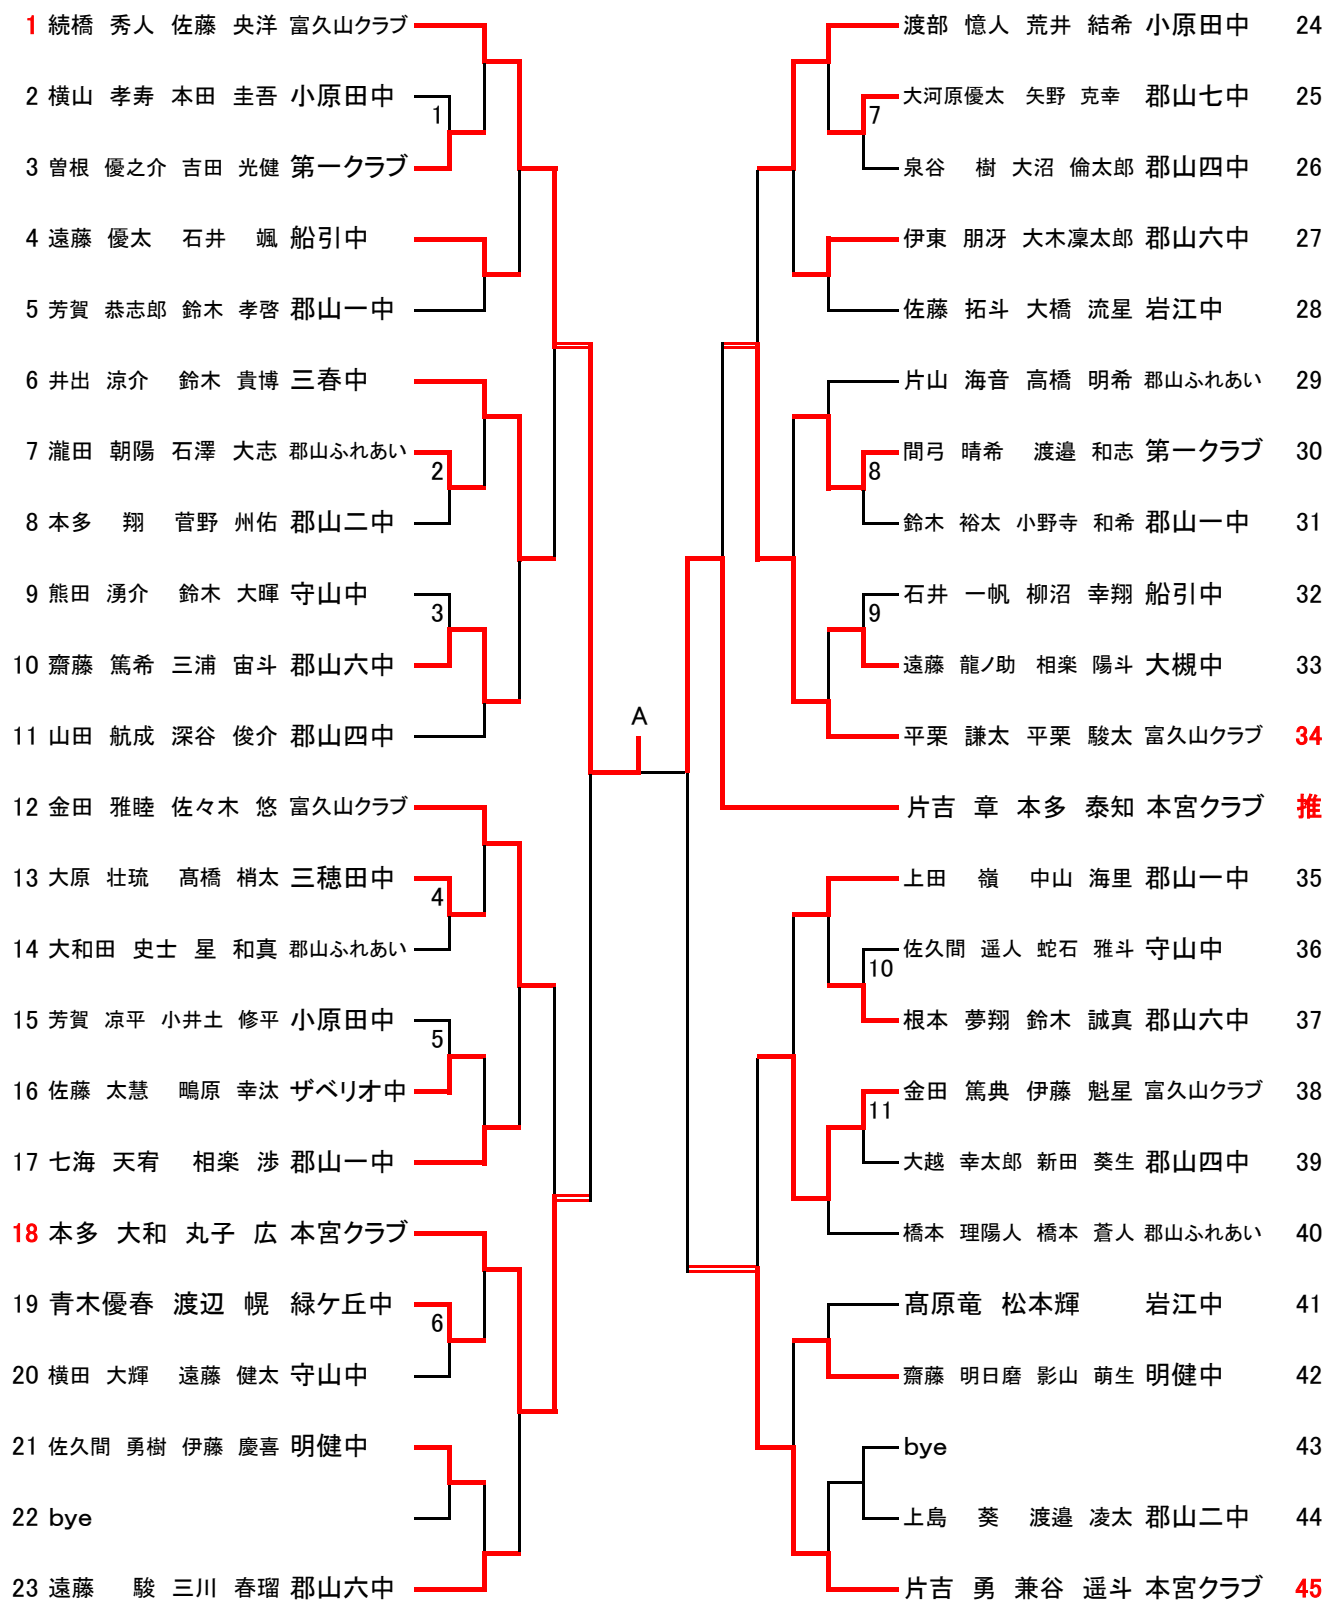

男子ダブルス(1)

(県大会出場8組)

決勝

A 秀人 央洋 富久山クラブ ————— 鹿俣 葵 石澤 和摩 本宮クラブ B

男子ダブルス (2)

(県大会出場8組)

46	安齋 倅 島 悠悟 本宮クラブ		橋本 聖 鈴木 俊介 船引中	68
47	高田 脩斗 横田 大智 守山中	12	西場 元郁 本田 宏範 岩江中	69
48	宗像峻也 廣瀬泰雅 緑ヶ丘中		市川 林汰朗 鈴木 悠太 三春中	70
49	佐藤 聖矢 小川 翔平 郡山ふれあい		菊地 周 安齋 優翔 郡山二中	71
50	石井 湧也 猪俣 淳弥 郡山七中		小田島 奏斗 星 拓真 本宮クラブ	72
51	松本 昂明 鈴木 暉人 郡山六中		佐久間 陣 熊谷 知隼 郡山四中	73
52	今泉 総司 山田 拓輝 富久山クラブ	13	鈴木 明日夢 松田 隼人 小原田中	74
53	長崎 翔太 箭内 柊哉 郡山二中		石澤 優人 物江 優人 郡山ふれあい	75
54	森谷 暖稀 影山 騎士 三春中	14	藤本 理孝 馬場 涼太 郡山五中	76
55	吉田 優羽 渡邊 瑠斗 郡山一中		佐々木 遼 遠宮 雄斗 富久山クラブ	77
56	松本 潤 影山奨 岩江中		鈴木 結羽 川名 映万 郡山六中	78
推	鹿俣 葵 石澤 和磨 本宮クラブ		今泉 来偉 橋元 竣亮 守山中	79
57	角田 裕哉 遠宮 智保 富久山クラブ		佐藤 楓希 丹 郁人 小原田中	80
58	佐藤 成耶 齋藤 陽向 明健中	15	川崎 櫻也 川崎 緑也 郡山ふれあい	81
59	村上 大介 染谷 真梧 郡山ふれあい		武田 龍斗 佐藤 航太 郡山一中	82
60	濱津 颯楽 苑田 隼佑 守山中	16	秋野 陽斗 緑川 昂佑 明健中	83
61	佐久間 海灯 渡邊 祐 船引中		菊地 瞳輝 原 鳳芽 本宮クラブ	84
62	池田 悠真 鈴木 喜翔 第一クラブ		千葉 勇翔 三瓶 僚久 郡山四中	85
63	水本 悠斗 神田 晴輝 小原田中		佐久間 光琉 七海 太一 岩江中	86
64	横山 元気 新田 悠葵 郡山四中		柳沼 莉空 鎌田葦瑠真 郡山六中	87
65	中田 樹 河野 航大 郡山一中	17	四條颯斗 瀬尾康弘 緑ヶ丘中	88
66	安田 慎一郎 鈴木 大翔 三穂田中		箭内 優斗 横田 瑛大 御館中	89
67	石井 結翔 橋本 空良 郡山六中		岩永 堯久 若松 龍志郎 富久山クラブ	90