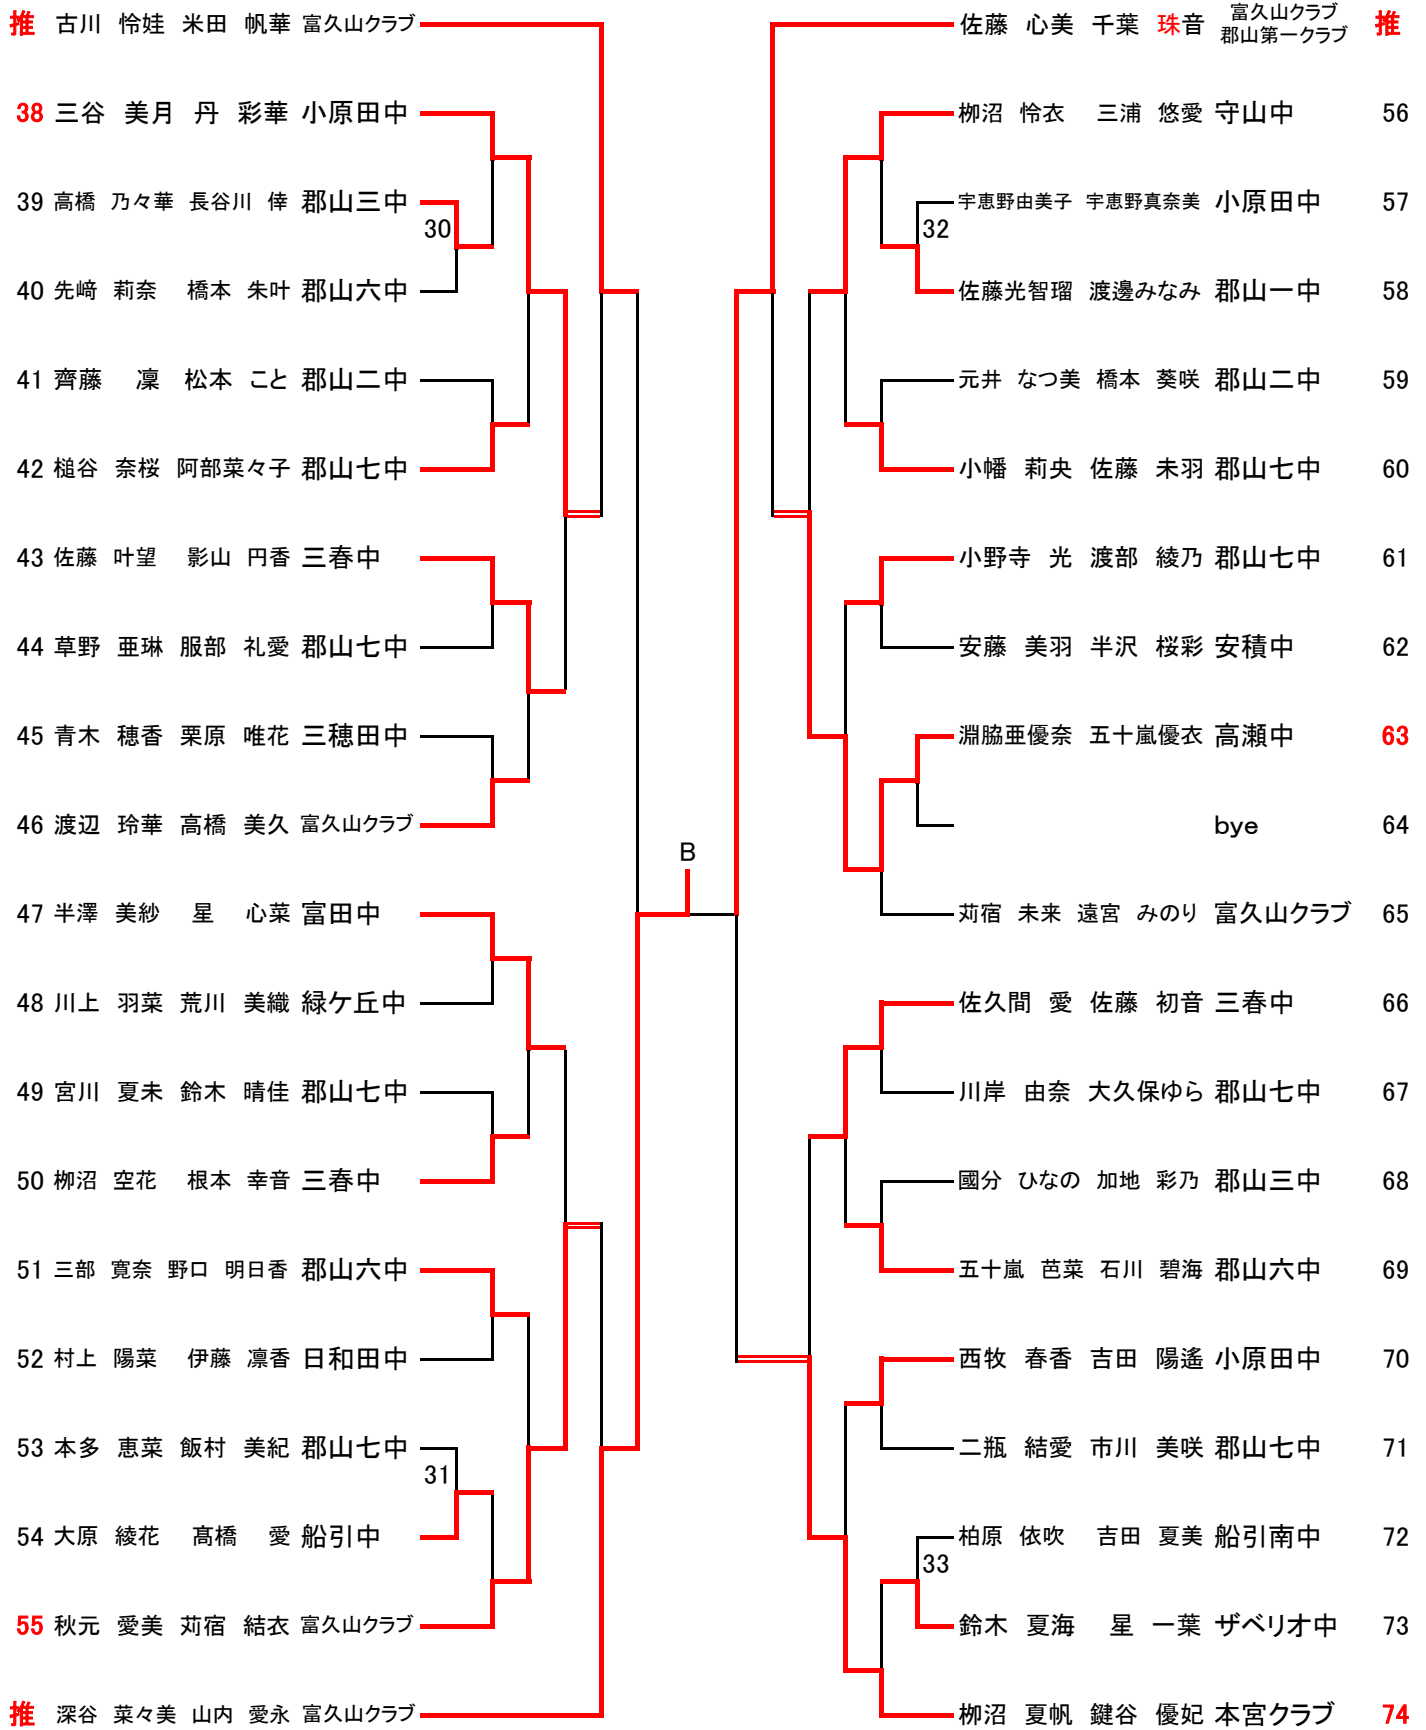

女子ダブルス (2)

(県大会出場8組)

中学1年以下男子(1)

県大会16人(A~P)予選リーグ11本3ゲームマッチ

1	金田 雅睦 富久山クラブ	柳沼 愛仁 大槻中	泉谷 樹 郡山四中		1コート	A
2	寺島 柊歩 郡山六中	先崎 悠杜 小野中	~~関根 健人~~ 郡山一中		2コート	
3	佐藤 亮太 高瀬中	大和田 史士 郡山ふれあい	遠藤 優斗 緑ヶ丘中		3コート	
4	力丸 稜太 守山中	半沢 怜夢 郡山七中	小川 騎士 安積中		4コート	B
5	岩室 陽大 富田中	橋本 樹 行健中	山田 拓輝 富久山クラブ		5コート	
6	國分 瑞希 郡山七中	黒澤 類 日和田中	石澤 優心 郡山ふれあい		6コート	
7	武田 龍斗 郡山一中	渡邊 祐 船引中	菅 悠斗 緑ヶ丘中		7コート	C
8	石井 雅玖斗 明健中	鈴木 喜翔 第一クラブ	吉田 陸 守山中		8コート	
9	佐藤 伶 小野中	佐藤 太慧 ザペリオ中	三瓶 日向 富田中		9コート	
10	松崎 匡杜 船引中	石原 大暉 富田中	庄司 悠輝 日和田中		10コート	D
11	渡邊 理空 熱海中	星 和真 郡山ふれあい	堀之内 暖仁 小原田中		11コート	
12	大橋 流星 岩江中	大内 悠輝 郡山六中	釣巻 悠斗 緑ヶ丘中		12コート	
13	~~柳沼 光希~~ 守山中	佐久間 新 三春中	五十崎 聖也 大槻中	染谷 和輝 郡山ふれあい		E
14	山本 将己 大槻中	石澤 大志 郡山ふれあい	大津 颯樹 郡山五中			
15	鈴木 裕太 郡山一中	新田 悠葵 郡山四中	五十嵐 瑛汰 緑ヶ丘中			
16	伊東 凜旺 郡山三中	吉田 慎吾 郡山六中	郡司 千晴 小野中			F
17	~~菅野 凌司~~ 三穂田中	吉田 悠 明健中	田中 透羽 守山中			
18	小室 基 富久山クラブ	吉田 大河 小原田中	~~遠藤 正人~~ 三穂田中			
19	安齋 陽 郡山六中	佐藤 祐哉 郡山三中	吉田 優羽 郡山一中			G
20	~~川上 稟斗~~ 安積中	染谷 真悟 郡山ふれあい	柳沼 昊 明健中			
21	宮内 希恵登 小野中	高橋 瑠澄 富田中	渡邊 凌太 郡山二中			
22	橋本 蒼人 郡山ふれあい	曾根 優之介 第一クラブ	山内 哉汰 富田中			H
23	五十嵐 琉偉 郡山七中	小野寺 和希 郡山一中	影山 風雅 岩江中			
24	石井 琉聖 守山中	石井 菱人 小野中	内藤 春風 日和田中			
25	箭内 優斗 御館中	根本 颯太 滝根中	荻野 瑛太 大槻中			I
26	丸子 広 本宮クラブ	紺野 巧 緑ヶ丘中	竹内 駿輔 小原田中			
27	加藤 瑞己 高瀬中	増子 健太郎 小野中	伊藤 智哉 明健中			
28	佐藤 聖矢 郡山ふれあい	加藤 晴 富田中	武藤 悠平 安積中			J
29	本多 辰之介 守山中	森岡 悠悟 大槻中	横田 瑛大 御館中			
30	片山 海音 郡山ふれあい	赤間 素晴 日和田中	佐藤 琉星 富田中			
31	大楽 麗音 小野中	松崎 友哉 郡山七中	~~白岩 直樹~~ 大越中			K
32	三浦 柊明 三春中	佐藤 航太 郡山一中	松本 虹輝 守山中			
33	渡邊 和志 第一クラブ	松本 莉玖 郡山五中	佐々木 遼 富久山クラブ