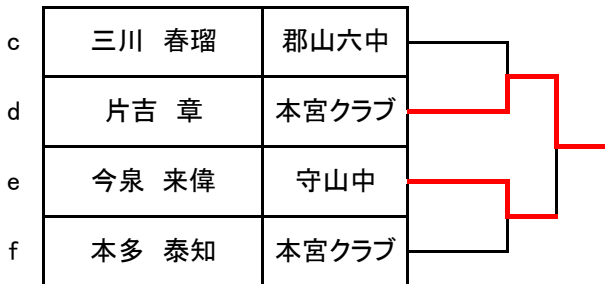

中学2年以下男子順位決定戦

3位・4位決定戦

5位・6位決定戦

7位・8位決定戦

2年以下男子順位

1	滝沢 倭也	郡山第一クラブ
2	続橋 秀人	富久山クラブ
3	鹿俣 葵	本宮クラブ
4	石澤 和磨	本宮クラブ
5	片吉 章	本宮クラブ
6	今泉 来偉	守山中
7	本多 泰知	本宮クラブ
8	三川 春瑠	郡山六中