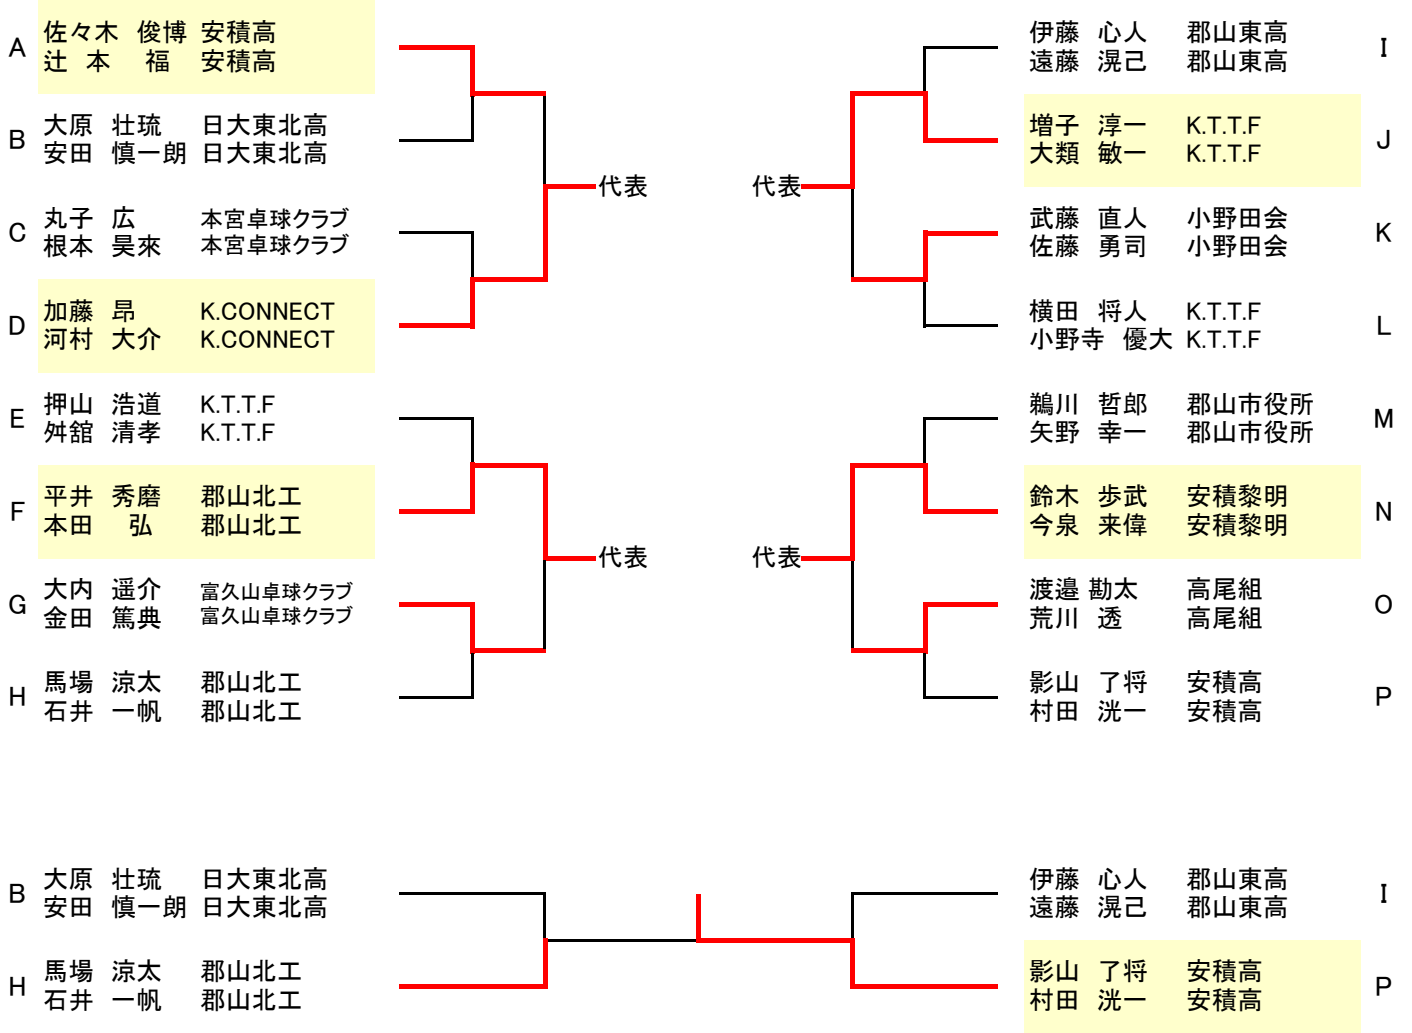

男子ダブルス代表決定線

女子ダブルス

県大会出場枠20(A~Pの敗者は決定戦)

順位	選手名	所属	決戦	選手名	所属	順位
1	望月 美玖里 西牧 優衣	郡山女大附 郡山女大附	A	深谷 菜々美 柳沼 夏帆	富久山卓球クラブ 本宮卓球クラブ	21
2	鈴木 佑菜 皆川 怜奈	郡山東高 郡山東高		相樂 有輝 三谷 美月	郡山東高 郡山東高	22
3	山根 美和 三瓶 未葵	安積高 安積高		遠藤 咲綺 寄金 愛華	郡山商業高 郡山商業高	23
4	松本 こと 古川 梨紗	富久山卓球クラブ 富久山卓球クラブ	B	矢吹 ひかる 柳沼 怜衣	あさか開成高 あさか開成高	24
5	熊耳 由羽 矢吹 美佳	日大東北高 日大東北高		大山 乃愛 根本 正望	郡山女大附 郡山女大附	25
6	秋元 愛美 川崎 心美	富久山卓球クラブ 富久山卓球クラブ	C	伊藤 今日香 兼谷 彩音	郡山女大附 郡山女大附	推薦
7	瀧田 莉緒 佐久間 はるか	郡山高 郡山高		渡邊 詩菜乃 渡邊 芽衣	郡山ふれあい 郡山商業高	26
8	松本 真奈 古内 涼々香	安積黎明 安積黎明		伊藤 真裕美 和泉 里奈	日大東北高 日大東北高	27
9	bye		D	大山 七聖 苺宿 未来	富久山卓球クラブ 富久山卓球クラブ	28
10	二瓶 有加 緑川 奈々美	郡山女大附 郡山女大附		伊藤 彩笑 山岡 愛己	三穂田中 三穂田中	29
11	宗像 真桜 米田 帆華	富久山卓球クラブ 富久山卓球クラブ	E	鈴木 美夢奈 本間 千尋	郡山女大附 郡山女大附	30
12	鈴木 陽菜 佐藤 心渚	日大東北高 日大東北高		山内 愛永 佐藤 里楠	富久山卓球クラブ 富久山卓球クラブ	31
13	村上 喜歩子 齋藤 舞花	安積高 安積高		bye		32
14	本多 瑞 押川 和佳	尚志高 尚志高	F	芳賀美月 郡司 萌生香	郡山東高 郡山東高	33
15	鈴木 由紀菜 須田 凧咲	郡山女大附 郡山女大附		柳沼 風花 加藤 杏菜	日大東北高 日大東北高	34
16	大河原 麻衣 吉田 華音	郡山商業高 郡山商業高	G	玉川 実々花 馬場 知美	郡山女大附 郡山女大附	35
17	松本 ふみ 元井 なつ美	富久山卓球クラブ 富久山卓球クラブ		上石 みなみ 草野 日向子	安積高 安積高	36
18	圓谷 陽向 遠藤 彩香	安積黎明 安積黎明		菅井 蒼乃 佐久間 あかり	郡山高 郡山高	37
19	須賀 楠菜 小林 蒼海	三穂田中 三穂田中	H	角田 萌夏 笹山 琴羽	富久山卓球クラブ 富久山卓球クラブ	38
20	榎田 有那 千葉 珠音	郡山女大附 郡山女大附		吉田 有里 会田 玲那	安積黎明 安積黎明	39
				櫻村 朱里 白土 咲良	郡山女大附 郡山女大附	40