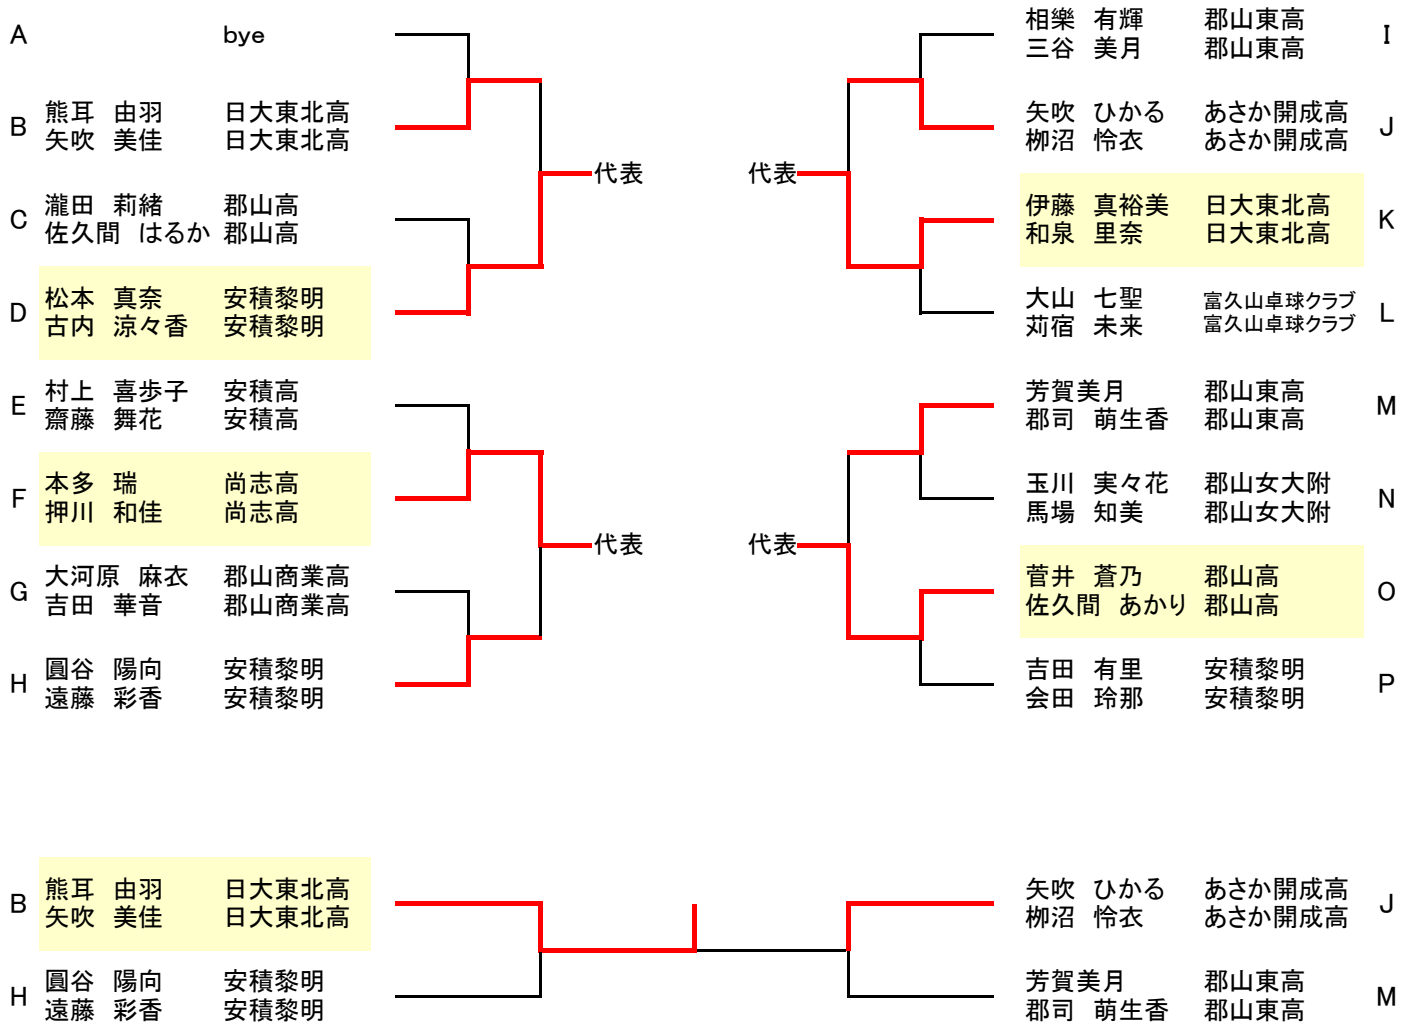

女子ダブルス代表決定線

混合ダブルス

県大会出場枠10(A~Hの敗者は決定戦)

1	佐藤 央洋 深谷 菜々美	富久山卓球クラブ 富久山卓球クラブ			遠藤 駿介 渡邊 芽衣	FREEDOM 郡山商業高	26
2	小澤 優真 遠藤 咲綺	郡山商業 郡山商業	1		宗像 峻也 圓谷 陽向	安積黎明 安積黎明	27
3	山田 航成 佐久間 はるか	郡山高 郡山高		A	七海 天宥 柳沼 風花	日大東北高 日大東北高	28
4	間弓 晴希 熊耳 田羽	日大東北高 日大東北高	2		村田 洸一 山根 美和	安積高 安積高	29
5	武藤 直人 川崎 心美	小野田会 富久山卓球クラブ			荒川 透 大河原 麻衣	高尾組 郡山商業高	30
6	井出 涼介 会田 玲那	安積黎明 安積黎明	3		遠宮 智保 米田 帆華	富久山卓球クラブ 富久山卓球クラブ	31
7	湯田 真人 三瓶 未葵	安積高 安積高			安部 勇之介 村上 喜歩子	安積高 安積高	32
8	佐藤 勇司 渡辺 詩菜乃	小野田会 郡山ふれあい			齋藤 篤希 瀧田 莉緒	郡山高 郡山高	33
9	三瓶 拓海 佐藤 心渚	日大東北高 日大東北高	4		石井 僚 矢吹 美佳	日大東北高 日大東北高	34
10	石橋 天誠 郡司 萌生香	郡山東高 郡山東高		B	今泉 来偉 古内 涼々香	安積黎明 安積黎明	35
11	佐々木 悠 松本 こと	富久山卓球クラブ 富久山卓球クラブ	5		大内 凜人 皆川 怜奈	郡山東高 郡山東高	36
12	石井 陽 吉田 有里	安積黎明 安積黎明			岩永 堯久 山内 愛永	富久山卓球クラブ 富久山卓球クラブ	37
13	滝沢 倖也 草野 日向子	安積高 安積高			佐藤 直也 福島 かおり	小野田会 Liberty Walk	38
14	若松 龍志郎 宗像 真桜	富久山卓球クラブ 富久山卓球クラブ			佐藤 朋哉 遠藤 彩香	安積黎明 安積黎明	39
15	吉田 隆之助 鈴木 陽菜	日大東北高 日大東北高	6		根本 悠汰 和泉 里奈	日大東北高 日大東北高	40
16	渡辺 琥汰朗 芳賀 美月	郡山東高 郡山東高		C	佐藤 楓希 吉田 華音	郡山商業 郡山商業	41
17	佐々木 遼 古川 梨紗	富久山卓球クラブ 富久山卓球クラブ	7		三川 春瑠 齋藤 舞花	安積高 安積高	42
18	伊藤 慧 寄金 愛華	郡山商業 郡山商業			金田 篤典 佐藤 里楠	富久山卓球クラブ 富久山卓球クラブ	43
19	影山 了将 上石 みなみ	安積高 安積高			大内 遥介 松本 ふみ	富久山卓球クラブ 富久山卓球クラブ	44
20	鈴木 歩武 松本 真奈	安積黎明 安積黎明				bye	45
21	佐藤 秀一 本多 瑞	尚志高 尚志高	8		遠藤 蒼吾 押川 和佳	尚志高 尚志高	46
22	金田 雅睦 元井 なつ美	富久山卓球クラブ 富久山卓球クラブ		D	伊藤 心人 桑原 優希	郡山東高 郡山東高	47
23	松本 英大 伊藤 真裕美	日大東北高 日大東北高	9		遠宮 雄斗 秋元 愛美	富久山卓球クラブ 富久山卓球クラブ	48
24	渡部 憶人 鈴木 佑菜	郡山東高 郡山東高			齊藤 慶 加藤 杏菜	日大東北高 日大東北高	49
25	伊藤 直人 伊藤 芙美	本宮卓球クラブ KYレディース			片吉 勇 柳沼 夏帆	本宮卓球クラブ 本宮卓球クラブ	50