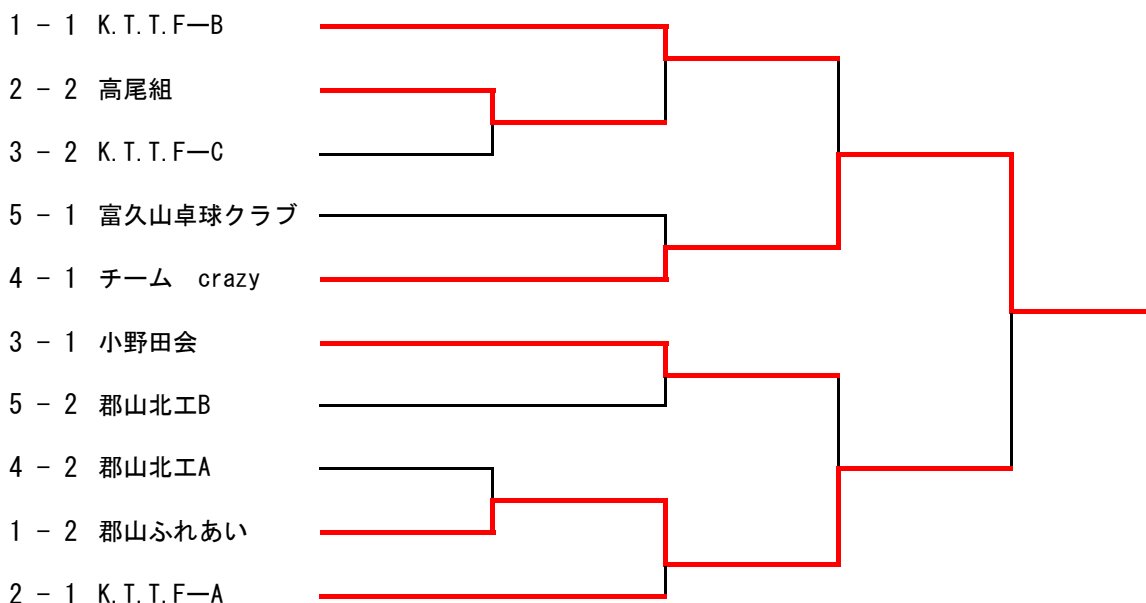

2リーグ		K.T.T.F-A	安積黎明A	高尾組	郡商1年	勝敗	順位
1	K.T.T.F-A		2-0	2-0	2-0	3-0	1
2	安積黎明A	0-2		1-2	2-0	1-2	3
3	高尾組	0-2	2-1		2-0	2-1	2
4	郡商1年	0-2	0-2	0-2		0-3	4

29, 30 コート

3リーグ		小野田会	K.T.T.F-C	安積黎明C	勝敗	順位
1	小野田会		2-0	2-0	2-0	1
2	K.T.T.F-C	0-2		2-0	1-1	2
3	安積黎明C	0-2	0-2		0-2	3

31, 32 コート

4リーグ		チーム crazy	郡山北工A	K.CONNECT	勝敗	順位
1	チーム crazy		2-0	2-0	2-0	1
2	郡山北工A	0-2		2-1	1-1	2
3	K.CONNECT	0-2	1-2		0-2	3

33, 34 コート

5リーグ		富久山卓球クラブ	ふわっち	郡山北工B	勝敗	順位
1	富久山卓球クラブ		2-0	2-0	2-0	1
2	ふわっち	0-2		0-2	0-2	3
3	郡山北工B	0-2	2-0		1-1	2

決勝トーナメント

2台進行・2点先取・5ゲームズマッチ

一般女子

予選リーグ2台進行・3番まで・3ゲームズマッチ 各リーグ2位まで決勝トーナメント

試合順序 ①1-4・2-3 ②1-3・2-4 ③3-4・1-2

35, 36, 37, 38コート

1リーグ		富久山卓球クラブ	郡山女子大附属B	安積黎明	郡山女子大附属D	勝敗	順位
1	富久山卓球クラブ		0-2	2-0	2-0	2-1	2
2	郡山女子大附属B	2-0		2-0	2-0	3-0	1
3	安積黎明	0-2	0-2		1-2	0-3	4
4	郡山女子大附属D	0-2	0-2	2-1		1-2	3