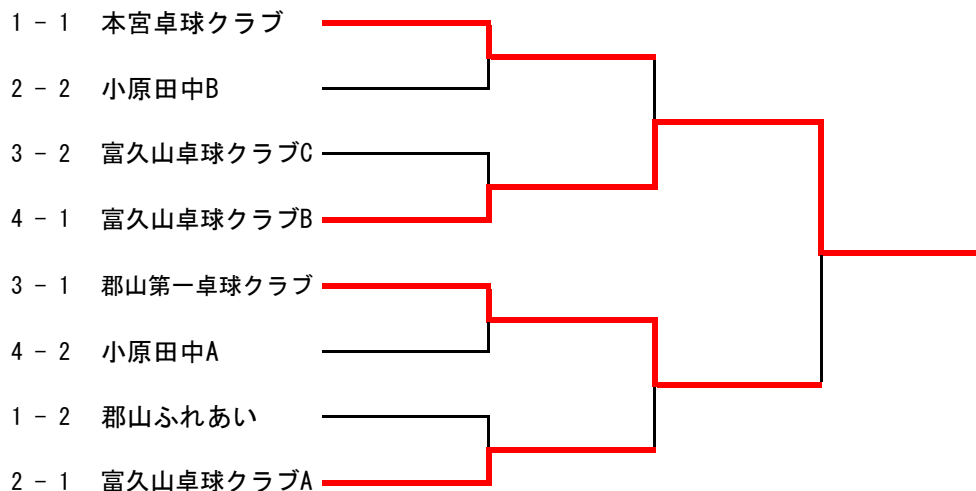

2リーグ		富久山卓球クラブA	富田中A	小原田中B	勝敗	順位
1	富久山卓球クラブA		2-0	2-0	2-0	1
2	富田中A	0-2		1-2	0-2	3
3	小原田中B	0-2	2-1		1-1	2

17, 18 コート

3リーグ		郡山第一卓球クラブ	富久山卓球クラブC	富田中C	勝敗	順位
1	郡山第一卓球クラブ		2-0	2-0	2-0	1
2	富久山卓球クラブC	0-2		2-0	1-1	2
3	富田中C	0-2	0-2		0-2	3

19, 20 コート

4リーグ		富久山卓球クラブB	小原田中A	富田中B	勝敗	順位
1	富久山卓球クラブB		2-0	2-0	2-0	1
2	小原田中A	0-2		2-0	1-1	2
3	富田中B	0-2	0-2		0-2	3

決勝トーナメント

2台進行・2点先取・5ゲームズマッチ

一般男子

予選リーグ2台進行・3番まで・3ゲームズマッチ 各リーグ2位まで決勝トーナメント

試合順序 4チーム ①1-4・2-3 ②1-3・2-4 ③3-4・1-2