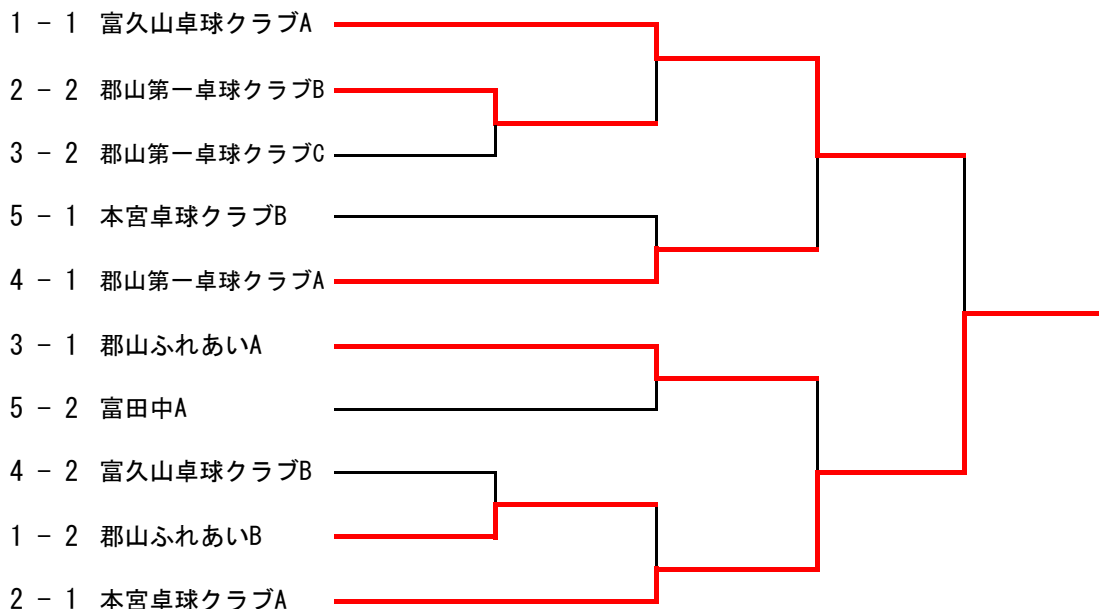

中学男子

予選リーグ2台進行・3番まで・3ゲームズマッチ

各リーグ2位まで決勝トーナメント

試合順序   3チーム   ①2-3   ②1-3   ③1-2

1, 2 コート

1リーグ		富久山卓球クラブA	郡山ふれあいB	小原田中A	勝敗	順位
1	富久山卓球クラブA		2-0	2-0	2-0	1
2	郡山ふれあいB	0-2		2-0	1-1	2
3	小原田中A	0-2	0-2		0-2	3

3, 4 コート

2リーグ		本宮卓球クラブA	富田中B	郡山第一卓球クラブB	勝敗	順位
1	本宮卓球クラブA		2-0	2-1	2-0	1
2	富田中B	0-2		0-2	0-2	3
3	郡山第一卓球クラブB	1-2	2-0		1-1	2

5, 6 コート

3リーグ		郡山ふれあいA	小原田中B	郡山第一卓球クラブC	勝敗	順位
1	郡山ふれあいA		2-0	2-0	2-0	1
2	小原田中B	0-2		1-2	0-2	3
3	郡山第一卓球クラブC	0-2	2-1		1-1	2

7, 8 コート

4リーグ		郡山第一卓球クラブA	富久山卓球クラブB	小原田中C	勝敗	順位
1	郡山第一卓球クラブA		2-0	2-0	2-0	1
2	富久山卓球クラブB	0-2		2-0	1-1	2
3	小原田中C	0-2	2-1		0-2	3

9, 10 コート

5リーグ		本宮卓球クラブB	富田中A	郡山ふれあいC	勝敗	順位
1	本宮卓球クラブB		2-0	2-0	2-0	1
2	富田中A	0-2		2-1	1-1	2
3	郡山ふれあいC	0-2	1-2		0-2	3

決勝トーナメント

2台進行・2点先取・5ゲームズマッチ