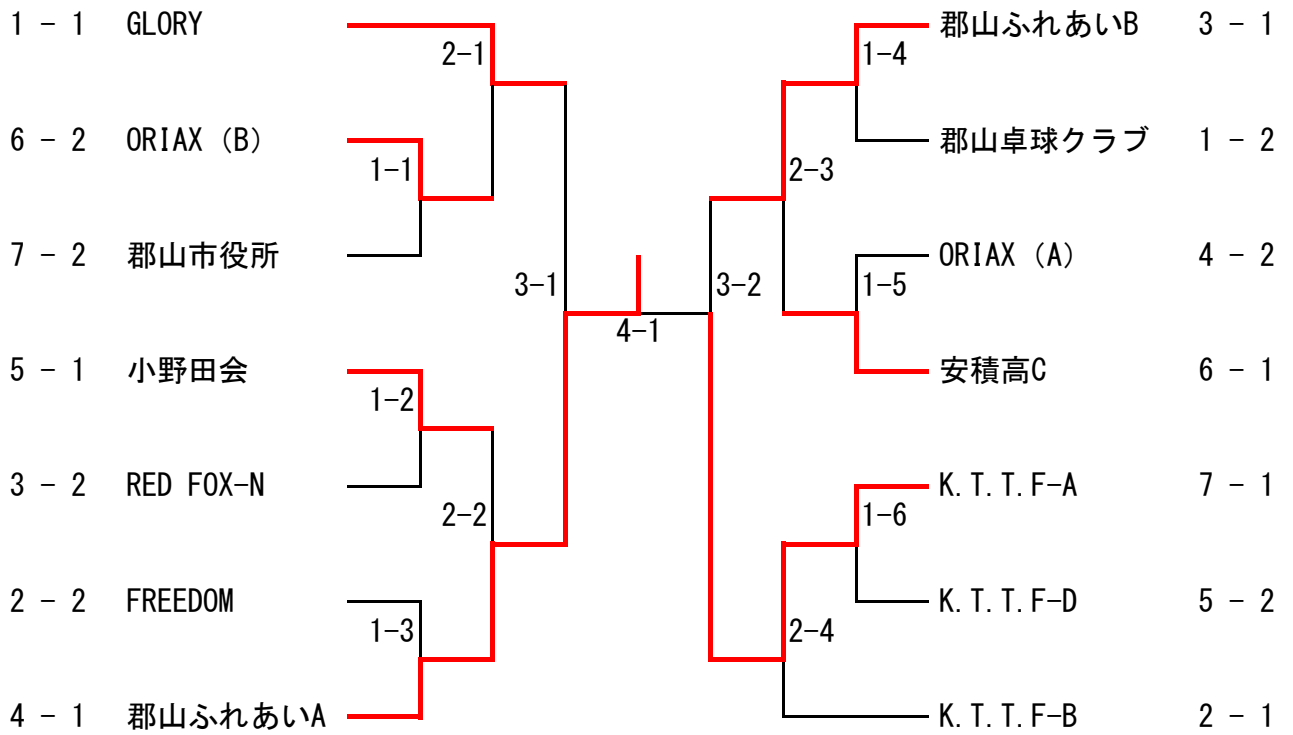

一般男子決勝トーナメント(各リーグ2位)

【一般女子予選リーグ】5ゲームズマッチ 3点先取

試合順序4チーム ①1-4②2-3③1-3④2-4⑤3-4⑥1-2

36(35)コート

	チーム名	かぼちゃ倶楽部	郡山ふれあい	郡山高	安積高	勝-敗	順位
1	かぼちゃ倶楽部		0-3	3-1	3-1	2-1	3
2	郡山ふれあい	3-0		2-3	3-1	2-1	1
3	郡山高	1-3	3-2		3-0	2-1	2
4	安積高	1-3	1-3	0-3		0-3	4