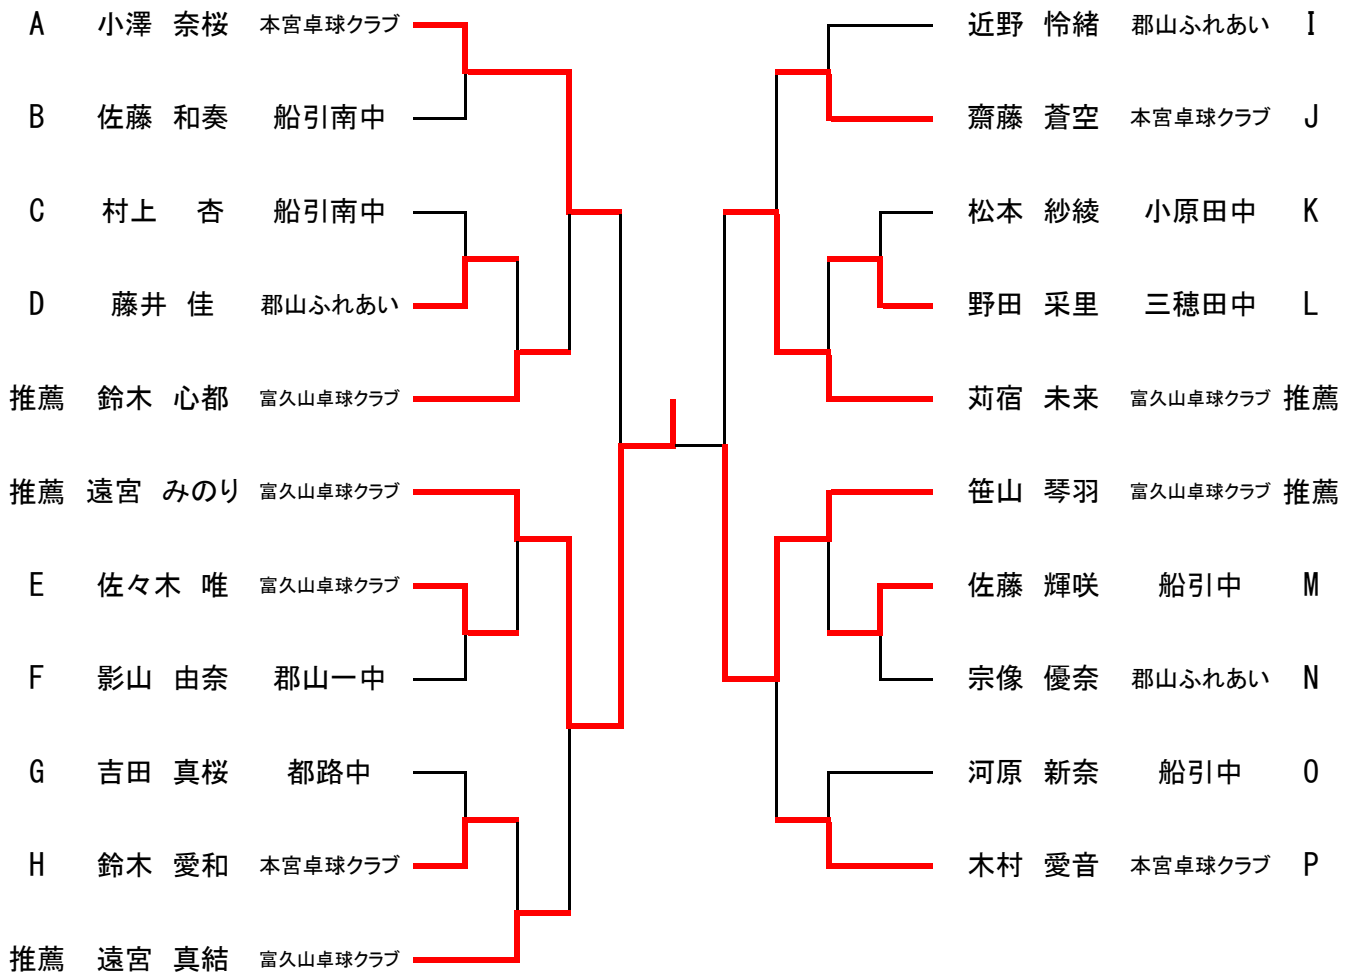

【女子ダブルス】

1位	福田 紗也 苅宿 結衣	富久山卓球クラブ
2位	大山 七聖 菅原 令那	富久山卓球クラブ
3位	菅野 陽向 横田 明里	郡山ふれあい
3位	安齋 萌 萩野 姫来	本宮卓球クラブ 二本松卓球クラブ

中学1年以下女子

県大会出場A~P16人

コート

15台

1	小澤 奈桜 本宮卓球クラブ	吉田 沙羅 片平中	影山 日和 富田中	羽根 さくら 郡山一中	— A
2	折笠 百合捺 郡山七中	石井 麗羅 船引中	廣坂 穂果 郡山一中		— B
3	橋本 夏帆 小原田中	佐藤 和奏 船引南中	鈴木 葉和 日和田中		— C
4	村上 杏 船引南中	川口 莉子 郡山一中	熊田 芽愛 郡山六中		— D
5	藤井 佳 郡山ふれあい	本郷 結惟 郡山五中	遠藤 ひなた 三穂田中		— E
6	佐々木 唯 富久山卓球クラブ	白岩 姫夏 船引中	吉田 帆希 小原田中		— F
7	後藤 月奈 熱海中	影山 由奈 郡山一中	河治 心香 片平中		— G
8	吉田 真桜 都路中	永井 りあ 郡山七中	国分 めい 富田中		— H
9	菅井 茜希 三穂田中	池田 結月 郡山一中	秋山 裕彩 小原田中		— I
10	鈴木 愛和 本宮卓球クラブ	深瀬 桜子 ザベリオ中	葛西 空羽 船引南中		— J
11	近野 怜緒 郡山ふれあい	服部 ここの 郡山六中	東条 佳奈実 郡山一中		— K
12	柏木 愛菜 郡山一中	加藤 華実 富田中	大倉 千和 郡山七中		— L
13	齋藤 蒼空 本宮卓球クラブ	平塚 穂香 船引中	橋本 乃愛 小原田中		— M
14	星 美知花 郡山七中	松本 紗綾 小原田中	本田 真己 片平中		— N
15	野田 采里 三穂田中	渡邊 心優 日和田中	遠藤 朱莉 船引南中		— O
16	佐藤 輝咲 船引中	佐藤 希美 三穂田中	相楽 光 郡山一中		— P
17	宗像 優奈 郡山ふれあい	須賀 美月 郡山七中	西本 夏海 富田中		
18	島田 莉那 富田中	橋本 あかり 船引南中	湯座 杏奈 郡山七中		
19	長南 晴花 郡山一中	河原 新奈 船引中	西牧 穂果 小原田中		
20	木村 愛音 本宮卓球クラブ	佐藤 美空 郡山一中	島田 怜奈 郡山五中		

中学1年以下女子決勝トーナメント

中学2年以下女子

県大会出場A~P 16人 コート

17台

1	菅野 陽向 郡山ふれあい	前田 七夕里 郡山五中	相樂 美侑 小原田中	相馬 雨美 郡山七中	—	A
2	中島 和夏花 富田中	齋藤 帆乃香 熱海中	三浦 百葉 郡山二中		—	B
3	萬田 柚香 明健中	富塚 理央 郡山一中	阿部 ひより 日和田中		—	C
4	渡邊 結里 船引南中	猪俣 心結 富田中	神田 実乃里 郡山七中		—	D
5	遠藤 美優 三穂田中	渡辺 心里愛 熱海中	川見 海凜 行健中		—	E
6	横田 明里 郡山ふれあい	水口 彩希 明健中	佐々木 乃音 郡山一中		—	F
7	吉田 晶 三穂田中	平間 彩希 郡山ふれあい	大内 歩歌 富田中		—	G
8	佐久間 洸夏 船引中	伊佐 麻央 熱海中	本田 美咲 郡山七中		—	H
9	折笠 七奈子 郡山七中	秋葉 葉音 郡山一中	齊藤 乃愛 日和田中		—	I
10	伊藤 美帆 ザベリオ中	小山 朱音 熱海中	藤堂 真由美 郡山五中		—	J
11	政次 萌華 富田中	遠藤 結衣 船引中	橋本 美宙 小原田中		—	K
12	菅家 望央 郡山ふれあい	三瓶 詩月 小原田中	齋藤 優々子 郡山五中		—	L
13	佐久間 みなみ 郡山一中	松下 優衣 富田中	池田 詩音 熱海中		—	M
14	瀧田 和奏 ザベリオ中	笠井 瑞月 行健中	古宮 佑紀 郡山七中		—	N
15	宗像 莉央 船引南中	白石 夏萌 富田中	柏木 理愛 郡山一中		—	O
16	廣戸 瑠花 日和田中	田村 葉奈 郡山七中	田中 優妃 郡山ふれあい		—	P
17	國分 あかり 熱海中	下田 梨乃 郡山五中	黒澤 優花 明健中		—	
18	檜山 優月 郡山ふれあい	佐藤 凜來 富田中	宮川 愛未 郡山七中		—	
19	角田 湖音 富田中	川越 百音美 ザベリオ中	藤井 華蓮 熱海中		—	
20	佐藤 初音 船引南中	佐藤 瑠菜 小原田中	星 和那 郡山七中		—	
21	大橋 空 熱海中	菅野 結菜 日和田中	山田 李那 富田中		—	
22	菅原 令那 富久山卓球クラブ	山田 楓 郡山一中	吉田 七菜 都路中	上田 百合子 郡山五中	—	