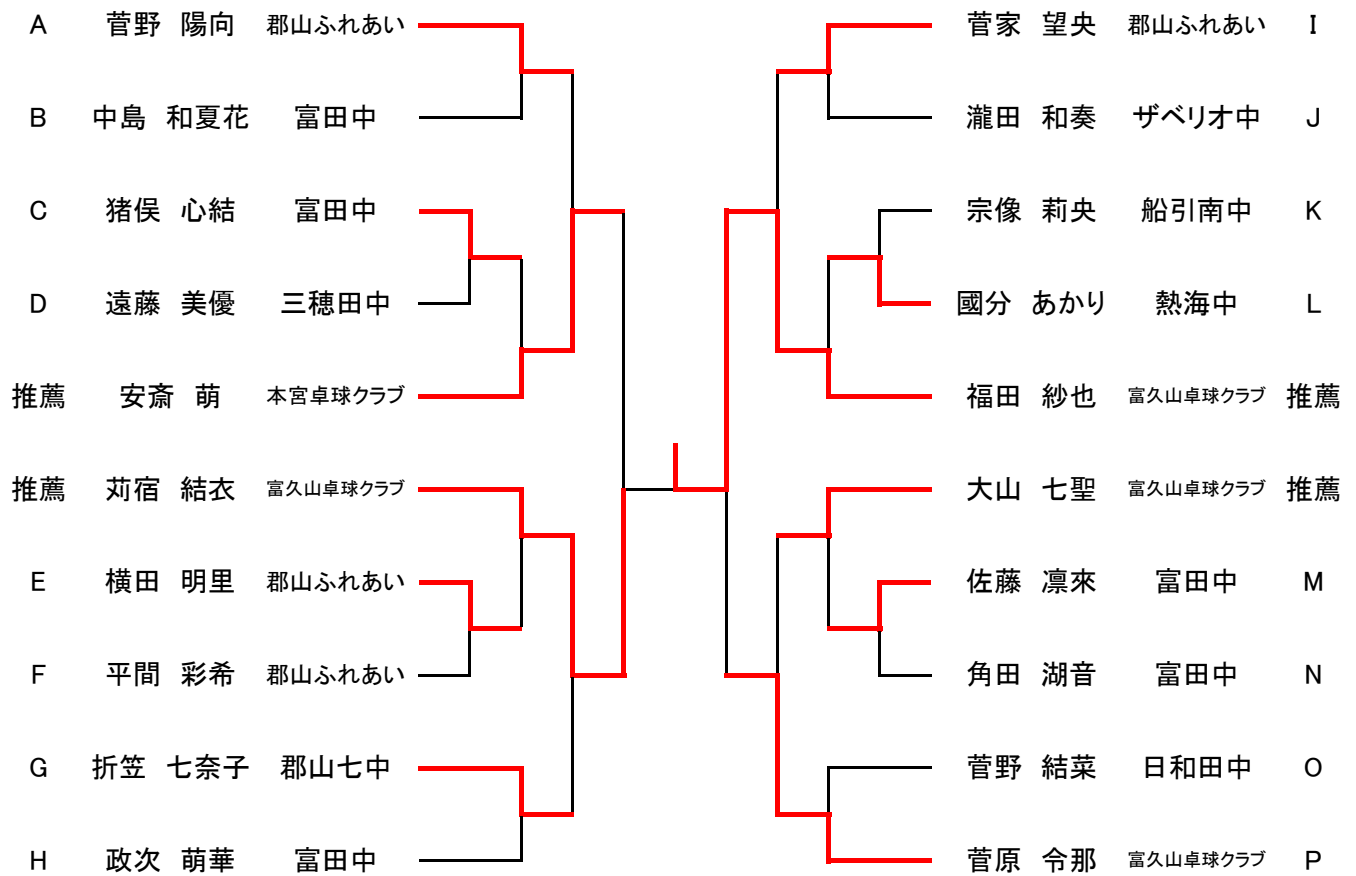

中学2年以下女子決勝トーナメント

女子ダブルス

県大会出場12組(A~Hで決定 ア~クの敗者は決定戦)

順位	選手名	所属	決戦	敗者	選手名	所属	順位
1	大山 七聖 菅原 令那	富久山卓球クラブ	A	E	笹山 琴羽 鈴木 心都	富久山卓球クラブ	21
2	國分 あかり 渡辺 心里愛	熱海中			星 和那 本田 美咲	郡山七中	22
3	田村 葉菜 古宮 佑紀	郡山七中			佐藤 凜來 山田 季那	富田中	23
4	秋葉 葉音 柏木 理愛	郡山一中			菅家 望央 檜山 優月	郡山ふれあい	24
5	廣戸 瑠花 菅野 結菜	日和田中	B	F	佐久間 みなみ 富塚 理央	郡山一中	25
6	佐藤 初音 渡邊 結里	船引南中			大橋 空 伊佐 麻央	熱海中	26
7	影山 由奈 長南 晴花	郡山一中			山田 楓 佐々木 乃音	郡山一中	27
8	齋藤 蒼空 鈴木 愛和	本宮卓球クラブ			遠藤 朱莉 葛西 空羽	船引南中	28
9		bye	C	G	川越 百音美 深瀬 桜子	ザベリオ中	29
10	近野 怜緒 藤井 佳	郡山ふれあい			佐久間 洸夏 遠藤 結衣	船引中	30
11	政次 萌華 松下 優衣	富田中			菅野 陽向 横田 明里	郡山ふれあい	31
12	宮川 愛未 相馬 雨美	郡山七中			柏木 愛菜 東条 佳奈実	郡山一中	32
13	川口 莉子 廣坂 穂果	郡山一中	D	H	平塚 穂香 河原 新奈	船引中	33
14	佐藤 輝咲 石井 麗羅	船引中			猪俣 心結 角田 湖音	富田中	34
15	萬田 柚香 水口 彩希	明健中			折笠 七奈子 神田 実乃里	郡山七中	35
16	瀧田 和奏 伊藤 美帆	ザベリオ中			遠宮 真結 佐々木 唯	富久山卓球クラブ	36
17	平間 彩希 田中 優妃	郡山ふれあい	E	I	小山 朱音 齋藤 帆乃香	熱海中	37
18	佐藤 美空 相楽 光	郡山一中			池田 結月 羽根 さくら	郡山一中	38
19	池田 詩音 藤井 華蓮	熱海中			齊藤 乃愛 阿部 ひより	日和田中	39
20	安斎 萌 萩野 姫来	本宮卓球クラブ 二本松卓球クラブ			小澤 奈桜 木村 愛音	本宮卓球クラブ	40