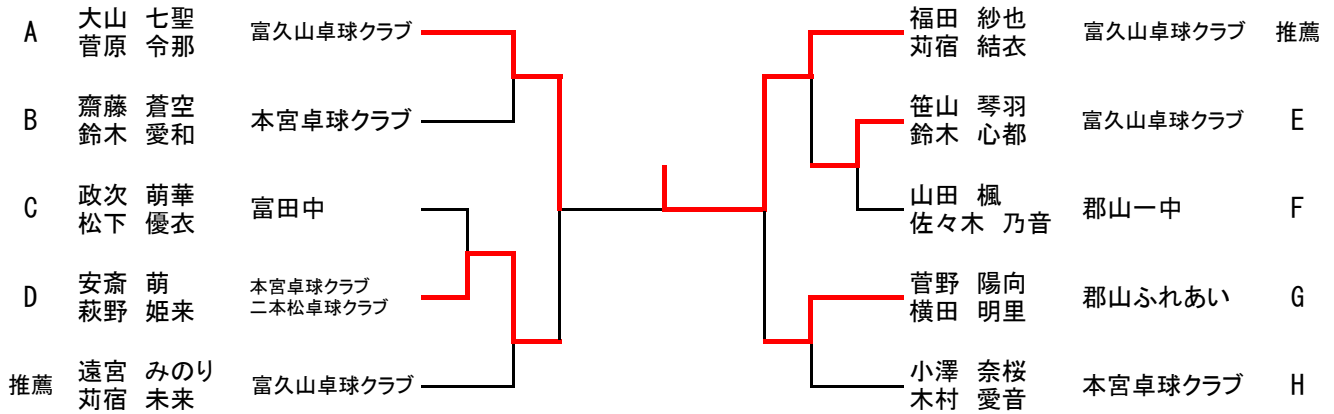

女子ダブルス
決勝トーナメント