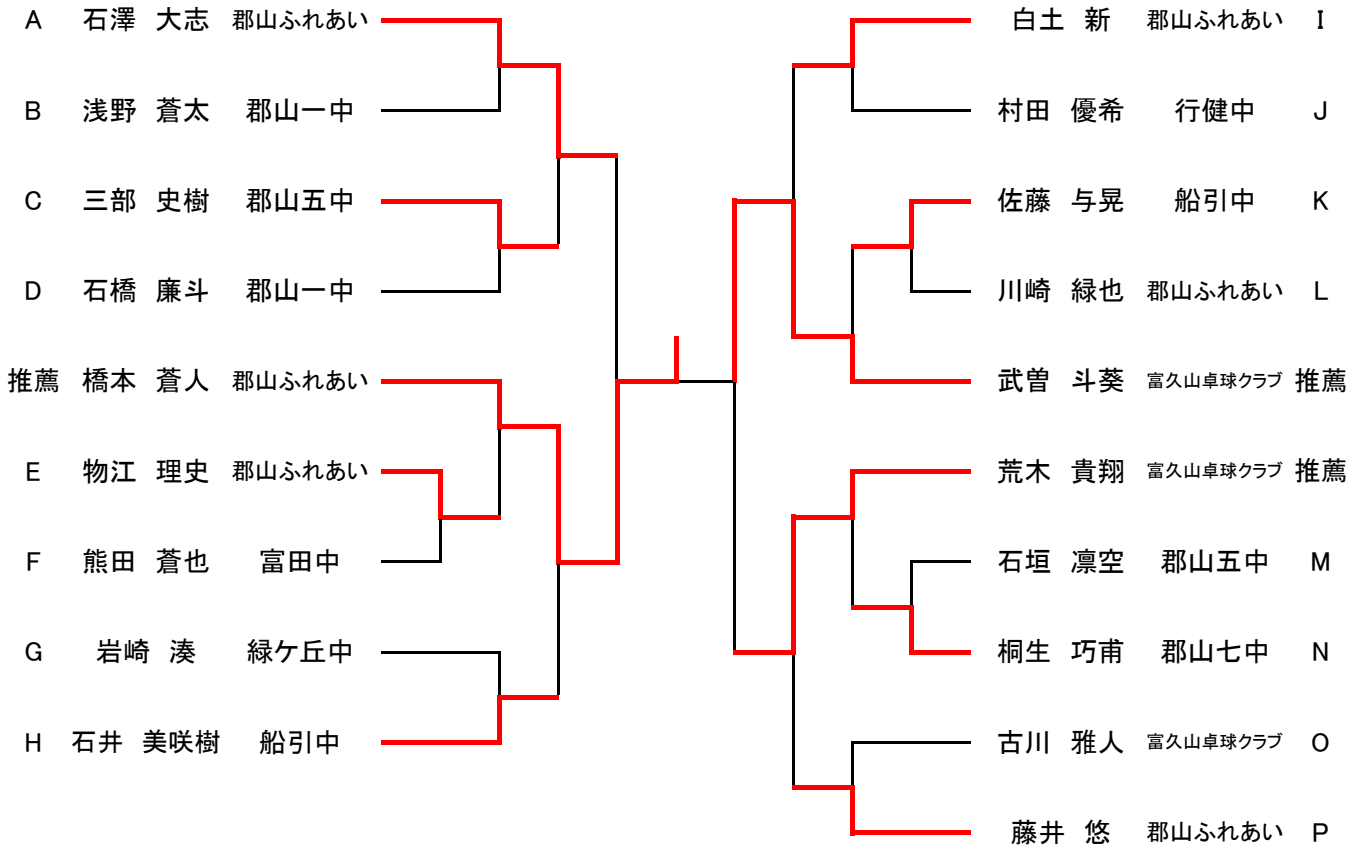

中学2年以下男子決勝トーナメント

女子ダブルス 県大会出場枠 8組 A~Hで決定 (5ゲームマッチ)

順位	選手名	所属	対戦相手	組別	対戦相手	所属	順位
1	藤田 梨月 藤田 紀椰	郡山二中 白河中央キッズ	21	A	23	小澤 奈桜 木村 愛音	本宮卓球クラブ 19
2	鈴木 葉和 渡邊 心優	日和田中	25	E	31	草野 陽咲 河野 妃那	郡山一中 20
3	須賀 美月 大倉 千和	郡山七中	26	B	32	大塚 未結 佐藤 沙紀	三穂田中 21
4	河治 心香 本田 真己	片平中	27	F	33	伊藤 志春 渡邊 宏美	ザベリオ中 22
5	清藤 芹香 佐々木 愛	富久山卓球クラブ	28	G	34	伊藤 恋亜 佐藤 優花	片平中 23
6	根本 結生 宗像 優奈	郡山ふれあい	29	H	35	廣坂 穂果 川口 莉子	郡山一中 24
7	長南 晴花 佐藤 美空	郡山一中	30	A	36	橋本 あかり 葛西 空羽	船引南中 25
8	斎藤 蒼空 鈴木 愛和	本宮卓球クラブ	31	B	37	藤村 沙葵 村上 陽向	熱海中 26
9	村上 杏 松崎 心渚	船引南中	32	C	38	山河 りんか 佐々木 唯	富久山卓球クラブ 27
10	近野 怜緒 佐藤 夏実	郡山ふれあい	33	D	39	佐藤 和奏 遠藤 朱莉	船引南中 28
11	藤田 芽生 矢吹 結以	熱海中	34	E	40	折笠 百合捺 永井 りあ	郡山七中 29
12	柏木 愛菜 影山 由奈	郡山一中	35	F	41	加藤 華実 島田 莉那	富田中 30
13	藤澤 莉子 吉田 沙羅	片平中	36	G	42	細谷 詩月 星 美知花	郡山ふれあい 郡山七中 31
14	佐藤 希美 菅井 茜希	三穂田中	37	H	43	伊藤 紅葉 橋本 凜	熱海中 32
15	西本 夏海 影山 日和	富田中	38	A	44	冨塚 心菜 佐藤 ひまり	郡山一中 33
16	東条佳奈実 羽根さくら	郡山一中	39	B	45	影山 真優 常松 夕愛	片平中 34
17	佐藤 愛弥 本間 陽菜	郡山七中	40	C	46	吉田 帆希 松本 紗綾	小原田中 35
18	鈴木 心都 遠宮 真結	富久山卓球クラブ	41	D	47	荻宿 未来 藤井 佳	富久山卓球クラブ 36