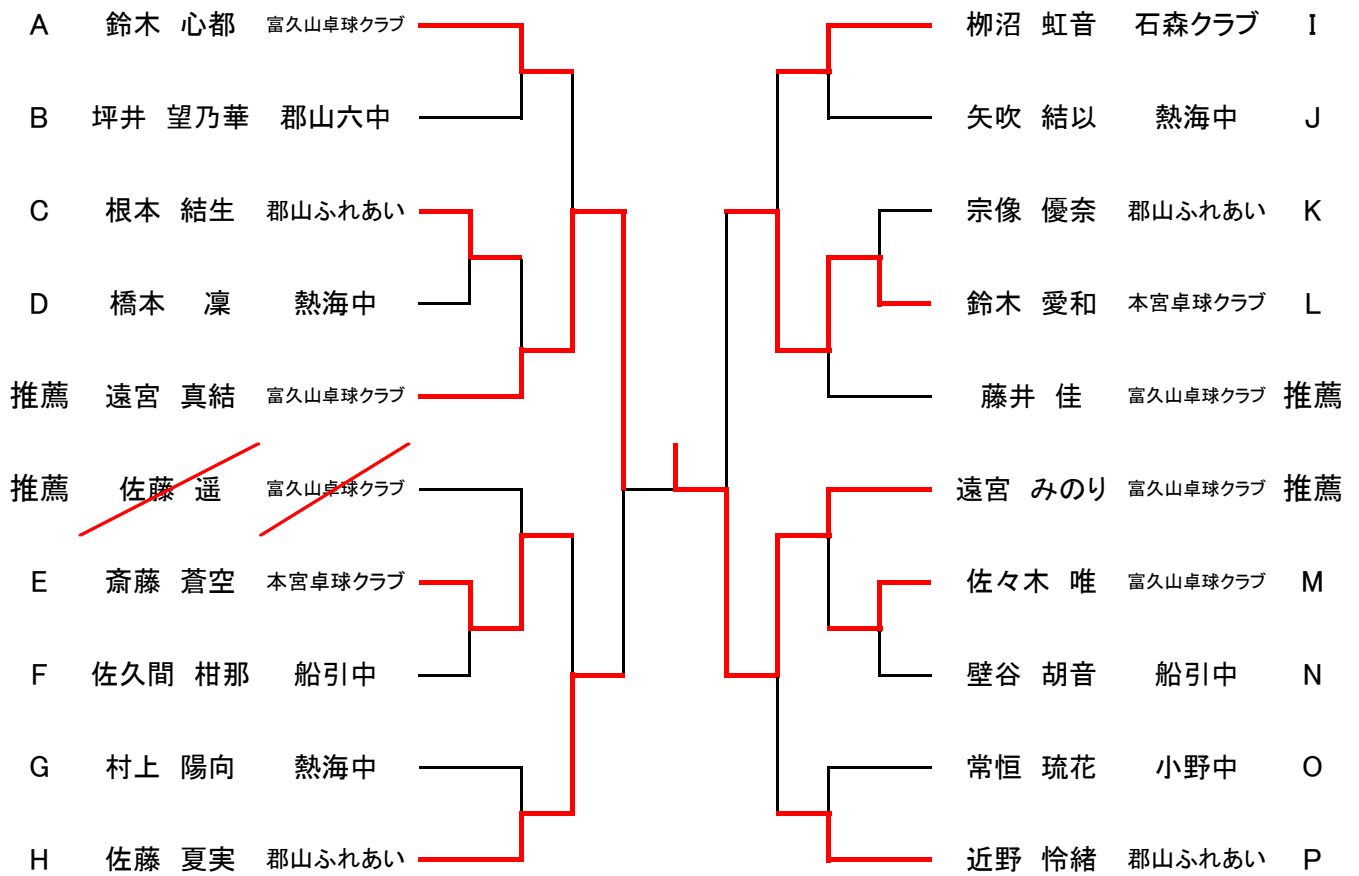

中学1年以下女子シングルス

県大会出場枠16人 A~Pで決定 (5ゲームマッチ)

コート

1	鈴木 心都 富久山卓球クラブ	大久保左貴子 船引中	渡邊 宏美 ザベリオ中	23		A
2	坪井 望乃華 郡山六中	伊藤 紅葉 熱海中	押山 姫依 郡山七中	24		B
3	柳沼 楓 富田中	~~中 麗志奈~~ ~~小原田中~~	今川 絢乃 日和田中	25		C
4	根本 結生 郡山ふれあい	松本 雪乃 日和田中	村上 琴音 小野中	26		D
5	安田 茉那 小原田中	宮川 心和 大槻中	渡邊 夏永音 郡山六中	27		E
6	橋本 凜 熱海中	大塚 未結 三穂田中	大和田 沙和 富田中	28		F
7	塩生 奈央 御館中	木戸 優花 郡山二中	清藤 芹香 富久山卓球クラブ	29		G
8	斎藤 蒼空 本宮卓球クラブ	佐藤 愛弥 郡山七中	増子 歩花 大槻中			H
9	小藤 遙 郡山六中	相樂 結奈 小原田中	藤田 芽生 熱海中			I
10	佐久間 柑那 船引中	冨塚 心菜 郡山一中	櫻村 燈 富久山卓球クラブ			J
11	村上 陽向 熱海中	関本 ひまり 富久山卓球クラブ	佐々木 希葵 小原田中			K
12	常松 夕愛 片平中	藤田 叶 日和田中	鈴木 心乃 郡山六中			L
13	佐藤 夏実 郡山ふれあい	宗像 楓華 都路中	佐藤 沙紀 三穂田中			M
14	柳沼 虹音 石森クラブ	本間 陽菜 郡山七中	高木 いろは 富田中			N
15	矢吹 結以 熱海中	後藤 菜々子 大槻中	藤井 彩 富久山卓球クラブ			O
16	笠巻 優未 郡山六中	伊藤 志春 ザベリオ中	中居 樹里 日和田中			P
17	宗像 優奈 郡山ふれあい	山中 優妃 日和田中	野崎 愛花 富田中			A
18	影山 真優 片平中	藤村 沙葵 熱海中	田中 姫愛 郡山六中			B
19	鈴木 愛和 本宮卓球クラブ	大竹 虹々彩 行健中	平野 莉子 船引中			C
20	佐々木 唯 富久山卓球クラブ	新井 結菜 富田中	永瀬 逢奈 三穂田中			D
21	宮本 結衣 郡山六中	郡司 凜 御館中	宗形 寧音 小原田中			E
22	吉田 愛莉 船引南中	壁谷 胡音 船引中	遠藤 咲希 熱海中			F
23	五十嵐 柑莉 小原田中	二瓶 日菜 富田中	佐々木 愛 富久山卓球クラブ			G
24	藤橋 卯月 日和田中	細山 風羽夏 郡山六中	常恒 琉花 小野中			H
25	近野 怜緒 郡山ふれあい	橋本 未羽 大槻中	新井 萌衣奈 安積中			I

中学1年以下女子決勝トーナメント