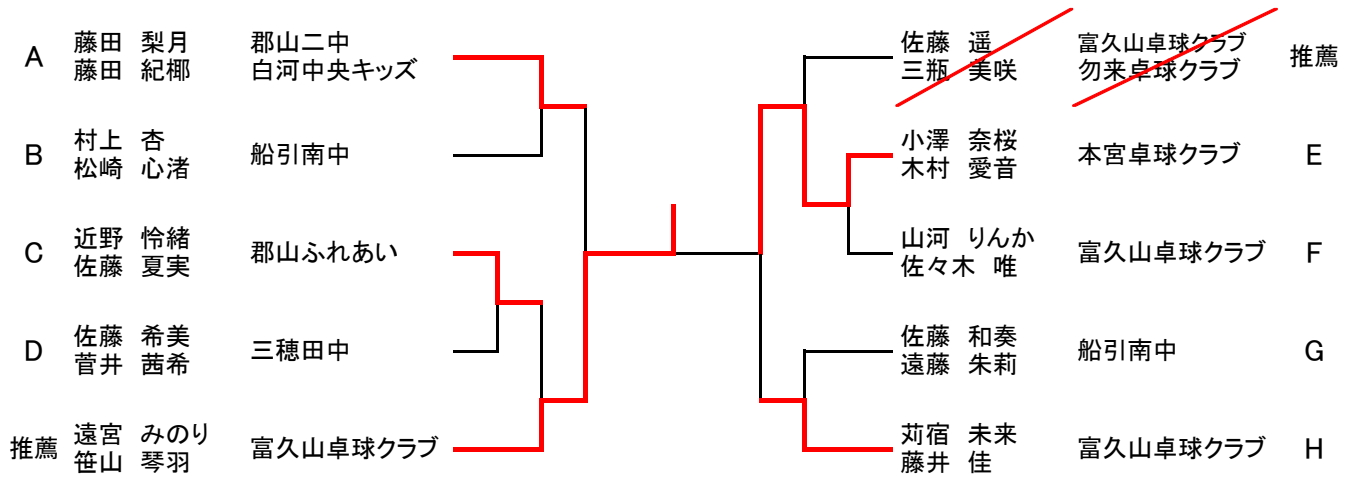

女子ダブルス 県大会出場枠 8組 A~Hで決定 (5ゲームマッチ)

順位	選手名	所属	対戦相手	組別	対戦相手	所属	順位
1	藤田 梨月 藤田 紀椰	郡山二中 白河中央キッズ	21	A	23	小澤 奈桜 木村 愛音	本宮卓球クラブ 19
2	鈴木 葉和 渡邊 心優	日和田中	25	E	31	草野 陽咲 河野 妃那	郡山一中 20
3	須賀 美月 大倉 千和	郡山七中	26	B	32	大塚 未結 佐藤 沙紀	三穂田中 21
4	河治 心香 本田 真己	片平中	27	F	33	伊藤 志春 渡邊 宏美	ザベリオ中 22
5	清藤 芹香 佐々木 愛	富久山卓球クラブ	28	G	34	伊藤 恋亜 佐藤 優花	片平中 23
6	根本 結生 宗像 優奈	郡山ふれあい	29	H	35	廣坂 穂果 川口 莉子	郡山一中 24
7	長南 晴花 佐藤 美空	郡山一中	30	A	36	橋本 あかり 葛西 空羽	船引南中 25
8	斎藤 蒼空 鈴木 愛和	本宮卓球クラブ	31	B	37	藤村 沙葵 村上 陽向	熱海中 26
9	村上 杏 松崎 心渚	船引南中	32	C	38	山河 りんか 佐々木 唯	富久山卓球クラブ 27
10	近野 怜緒 佐藤 夏実	郡山ふれあい	33	D	39	佐藤 和奏 遠藤 朱莉	船引南中 28
11	藤田 芽生 矢吹 結以	熱海中	34	E	40	折笠 百合捺 永井 りあ	郡山七中 29
12	柏木 愛菜 影山 由奈	郡山一中	35	F	41	加藤 華実 島田 莉那	富田中 30
13	藤澤 莉子 吉田 沙羅	片平中	36	G	42	細谷 詩月 星 美知花	郡山ふれあい 郡山七中 31
14	佐藤 希美 菅井 茜希	三穂田中	37	H	43	伊藤 紅葉 橋本 凜	熱海中 32
15	西本 夏海 影山 日和	富田中	38	A	44	冨塚 心菜 佐藤 ひまり	郡山一中 33
16	東条佳奈実 羽根さくら	郡山一中	39	B	45	影山 真優 常松 夕愛	片平中 34
17	佐藤 愛弥 本間 陽菜	郡山七中	40	C	46	吉田 帆希 松本 紗綾	小原田中 35
18	鈴木 心都 遠宮 真結	富久山卓球クラブ	41	D	47	荻宿 未来 藤井 佳	富久山卓球クラブ 36

女子ダブルス
決勝トーナメント