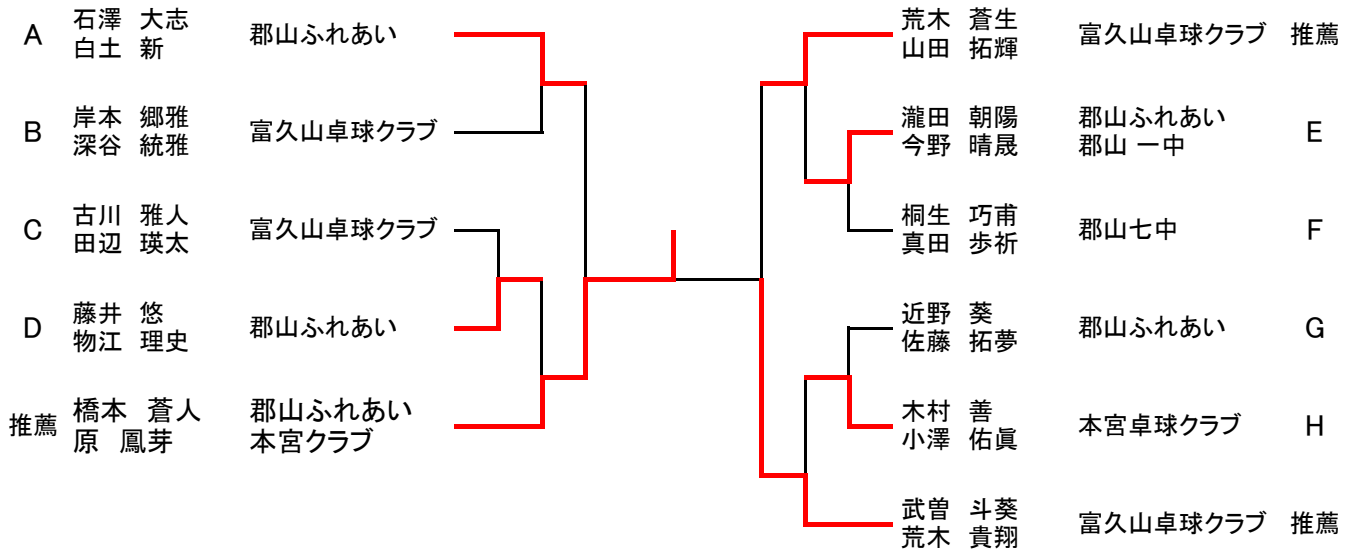

男子ダブルス
決勝トーナメント

中学1年以下男子シングルス(1)

県大会出場枠16人 A~Pで決定 (5ゲームマッチ)

コート

1	小澤 佑真 本宮卓球クラブ	安食 怜央 ザベリオ中	浅見 旺志朗 郡山四中	
2	北條 暁 安積中	渡邊 翔太郎 富田中	熊谷 篤輝 行健中	
3	長尾 武留 富久山卓球クラブ	民井 蓮 明健中	沼田 史龍 岩江中	
4	藏田 煌世 熱海中	鹿野 空來 小原田中	吉田 将梧 郡山七中	
5	森田 暁都 郡山第一卓球クラブ	矢吹 颯汰 小野中	古川 大雅 片平中	
6	金田 航汰 富久山卓球クラブ	緑川 暁大 大槻中	斎藤 陽太 明健中	
7	~~小林 暖和 富田中~~	佐藤 奏良 緑ヶ丘中	三瓶 結翔 郡山四中	
8	國分 陽葵 逢瀬中	大和田 翼颯 富久山卓球クラブ	野上 蒼将 岩江中	
9	斎藤 旭 本宮卓球クラブ	加藤 真秀 熱海中	大宮 遙仁 郡山一中	
10	河村 成悟 郡山七中	渡部 貴教 郡山五中	薄井 知希 富田中	
11	助川 悠葵 船引中	神谷 知宏 郡山ふれあい	秦 祐音 行健中	
12	渡邊 諒一 郡山五中	宗像 眞吾 郡山一中	工藤 涉 ザベリオ中	
13	藤田 惺士朗 郡山七中	先崎 和音 富田中	稲田 翼 郡山四中	
14	禹 泰熙 富久山卓球クラブ	鈴木 悠真 行健中	柏村 龍星 逢瀬中	
15	増子 風斗 大槻中	菊地 大翔 熱海中	駒木根 永遠 小野中	
16	橋本 亜蘭 岩江中	石井 陽都 富田中	関 悠真 明健中	
17	高橋 歩夢 郡山ふれあい	~~大和田脩矢 緑ヶ丘中~~	熊田 悠真 御館中	
18	影山 璃音 緑ヶ丘中	小島 快斗 安積中	牧園 康太郎 熱海中	
19	片柳 雄人 郡山七中	渡辺 朝陽 富久山卓球クラブ	熊谷 蒼惟 小原田中	
20	小坂 柊太 富田中	佐藤 楓弥 行健中	小野寺 悠隼 郡山四中	
21	~~七海 豪 片平中~~	七海 蒼空 富田中	草野 歩希 岩江中	
22	深谷 統雅 富久山卓球クラブ	橋本 幸斗 三穂田中	安瀬 祥希 船引中