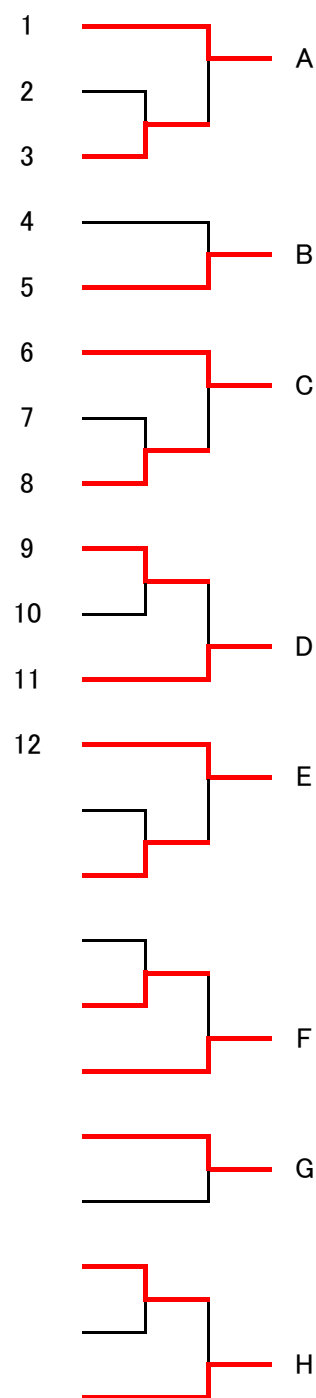

男子ダブルス  
 決勝トーナメント

中学1年以下男子シングルス(1)

県大会出場枠16人 A~Pで決定 (5ゲームマッチ)

コート

1	小澤 佑真 本宮卓球クラブ	安食 怜央 ザベリオ中	浅見 旺志朗 郡山四中	
2	北條 暁 安積中	渡邊 翔太郎 富田中	熊谷 篤輝 行健中	
3	長尾 武留 富久山卓球クラブ	民井 蓮 明健中	沼田 史龍 岩江中	
4	藏田 煌世 熱海中	鹿野 空來 小原田中	吉田 将梧 郡山七中	
5	森田 暁都 郡山第一卓球クラブ	矢吹 颯汰 小野中	古川 大雅 片平中	
6	金田 航汰 富久山卓球クラブ	緑川 暁大 大槻中	斎藤 陽太 明健中	
7	<del>小林 暖和 富田中</del>	佐藤 奏良 緑ヶ丘中	三瓶 結翔 郡山四中	
8	國分 陽葵 逢瀬中	大和田 翼颯 富久山卓球クラブ	野上 蒼将 岩江中	
9	斎藤 旭 本宮卓球クラブ	加藤 真秀 熱海中	大宮 遙仁 郡山一中	
10	河村 成悟 郡山七中	渡部 貴教 郡山五中	薄井 知希 富田中	
11	助川 悠葵 船引中	神谷 知宏 郡山ふれあい	秦 祐音 行健中	
12	渡邊 諒一 郡山五中	宗像 眞吾 郡山一中	工藤 涉 ザベリオ中	
13	藤田 惺士朗 郡山七中	先崎 和音 富田中	稲田 翼 郡山四中	
14	禹 泰熙 富久山卓球クラブ	鈴木 悠真 行健中	柏村 龍星 逢瀬中	
15	増子 風斗 大槻中	菊地 大翔 熱海中	駒木根 永遠 小野中	
16	橋本 亜蘭 岩江中	石井 陽都 富田中	関 悠真 明健中	
17	高橋 歩夢 郡山ふれあい	<del>大和田脩矢 緑ヶ丘中</del>	熊田 悠真 御館中	
18	影山 璃音 緑ヶ丘中	小島 快斗 安積中	牧園 康太郎 熱海中	
19	片柳 雄人 郡山七中	渡辺 朝陽 富久山卓球クラブ	熊谷 蒼惟 小原田中	
20	小坂 柊太 富田中	佐藤 楓弥 行健中	小野寺 悠隼 郡山四中	
21	<del>七海 豪 片平中</del>	七海 蒼空 富田中	草野 歩希 岩江中	
22	深谷 統雅 富久山卓球クラブ	橋本 幸斗 三穂田中	安瀬 祥希 船引中	