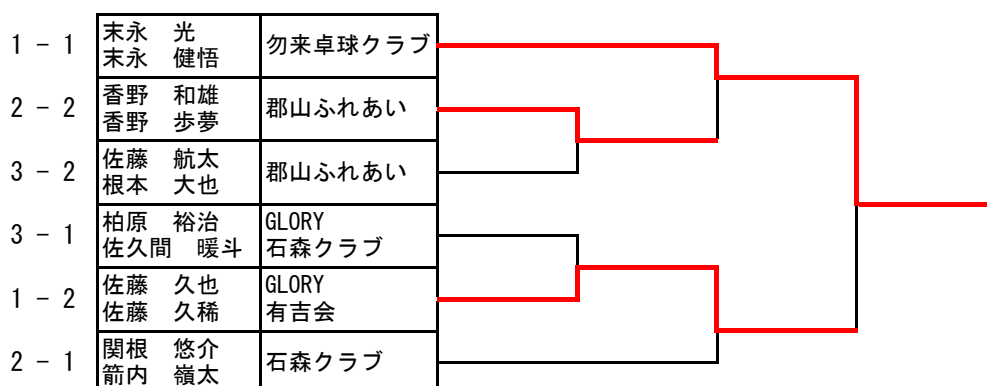

【親子ペアの部】 ラージボール 11本3ゲームマッチ

1リーグ	1コート	末永 光 末永 健悟	古川 麻子 古川 友己	佐藤 久也 佐藤 久稀	高野 栞里 宗像 広輝	壁谷 正明 佐藤 初音	勝敗	順位
1	末永 光 末永 健悟 勿来卓球クラブ	\	2-0	2-0	2-0	2-0	4-0	1
2	古川 麻子 古川 友己 富久山卓球クラブ		0-2	0-2		4	0-4	5
3	佐藤 久也 佐藤 久稀 GLORY 有吉会		0-2	2-0		9	3-1	2
4	高野 栞里 宗像 広輝 石森クラブ		0-2	2-1	0-2	8	1-3	4
5	壁谷 正明 佐藤 初音 石森クラブ		0-2	2-1	0-2	2-0	2-2	3

2リーグ	2コート	赤石沢 満 壁谷 昂堯	香野 和雄 香野 歩夢	佐々木 健弘 佐々木 愛	大河原 輝子 吉田 桜	関根 悠介 箭内 嶺太	勝敗	順位
1	赤石沢 満 壁谷 昂堯 石森クラブ	\	1-2	2-0	2-0	1-2	2-2	3
2	香野 和雄 香野 歩夢 郡山ふれあい		2-1	2-0	2-0	1-2	3-1	2
3	佐々木 健弘 佐々木 愛 富久山卓球クラブ		0-2	0-2	2-0	0-2	1-3	4
4	大河原 輝子 吉田 桜 石森クラブ		0-2	0-2	0-2	0-2	0-4	5
5	関根 悠介 箭内 嶺太 石森クラブ		2-1	2-1	2-0	2-0	4-0	1

3リーグ	3コート	深谷 秀三 藤井 彩	柏原 裕治 佐久間 暖斗	壁谷 貞子 吉田 理桜	佐藤 航太 根本 大也	平塚 さとみ 白岩 姫夏	勝敗	順位
1	深谷 秀三 藤井 彩 富久山卓球クラブ	\	0-2	2-1	1-2	1-2	1-3	4
2	柏原 裕治 佐久間 暖斗 GLORY 石森クラブ		2-0	2-0	2-0	2-0	4-0	1
3	壁谷 貞子 吉田 理桜 石森クラブ		1-2	0-2	0-2	0-2	0-4	5
4	佐藤 航太 根本 大也 郡山ふれあい		2-1	0-2	2-0	2-0	3-1	2
5	平塚 さとみ 白岩 姫夏 REDFOX 船引中		2-1	0-2	2-0	0-2	2-2	3

4組試合順序 ①1-4 ②2-3 ③1-3 ④2-4 ⑤3-4 ⑥1-2
5組試合順序 ①1-5 ②2-4 ③3-5 ④1-4 ⑤2-3
⑥3-4 ⑦2-5 ⑧1-3 ⑨4-5 ⑩1-2

決勝トーナメント(1位・2位)