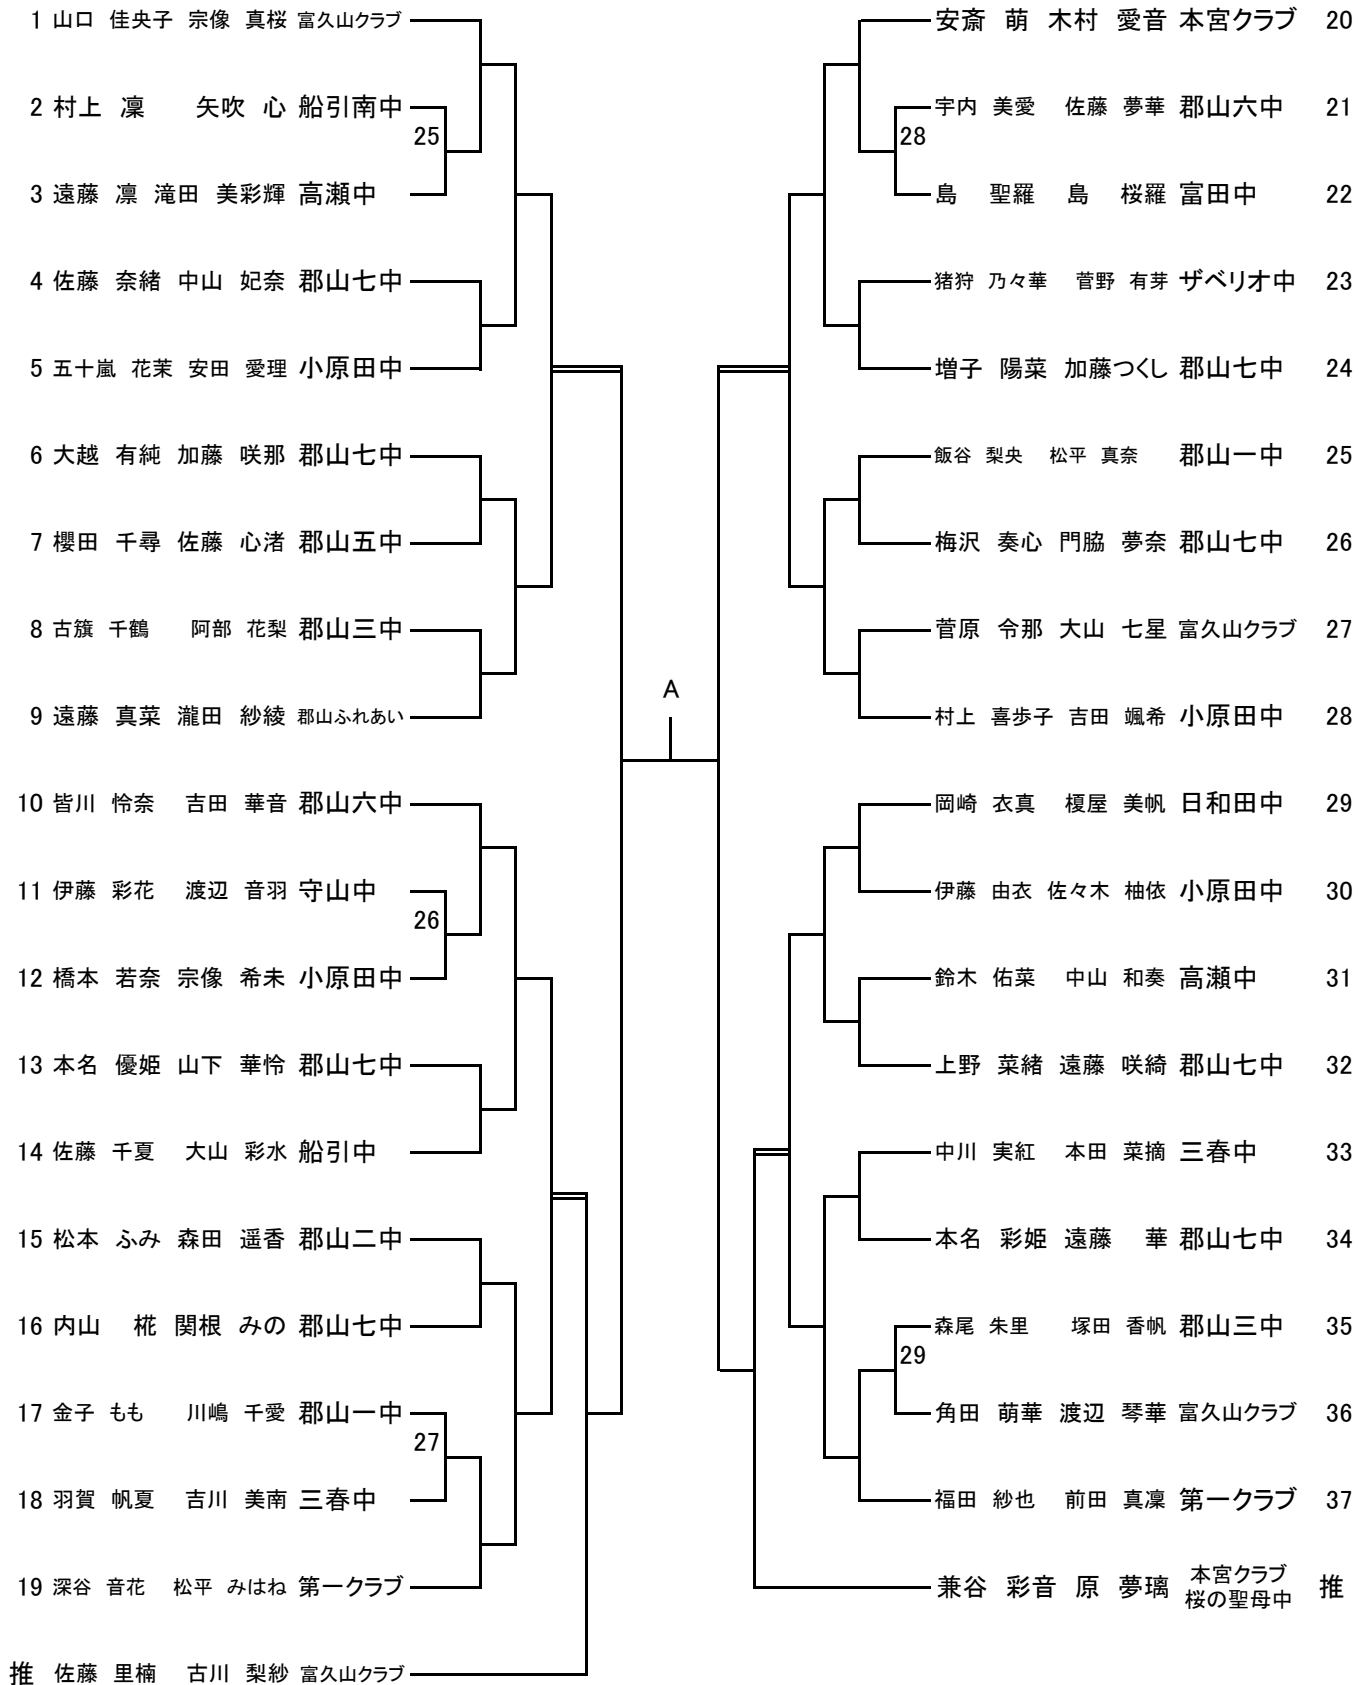

女子ダブルス(1)

(県大会出場8組)

決勝

A

B

女子ダブルス (2)

(県大会出場8組)

中学1年以下男子(1)