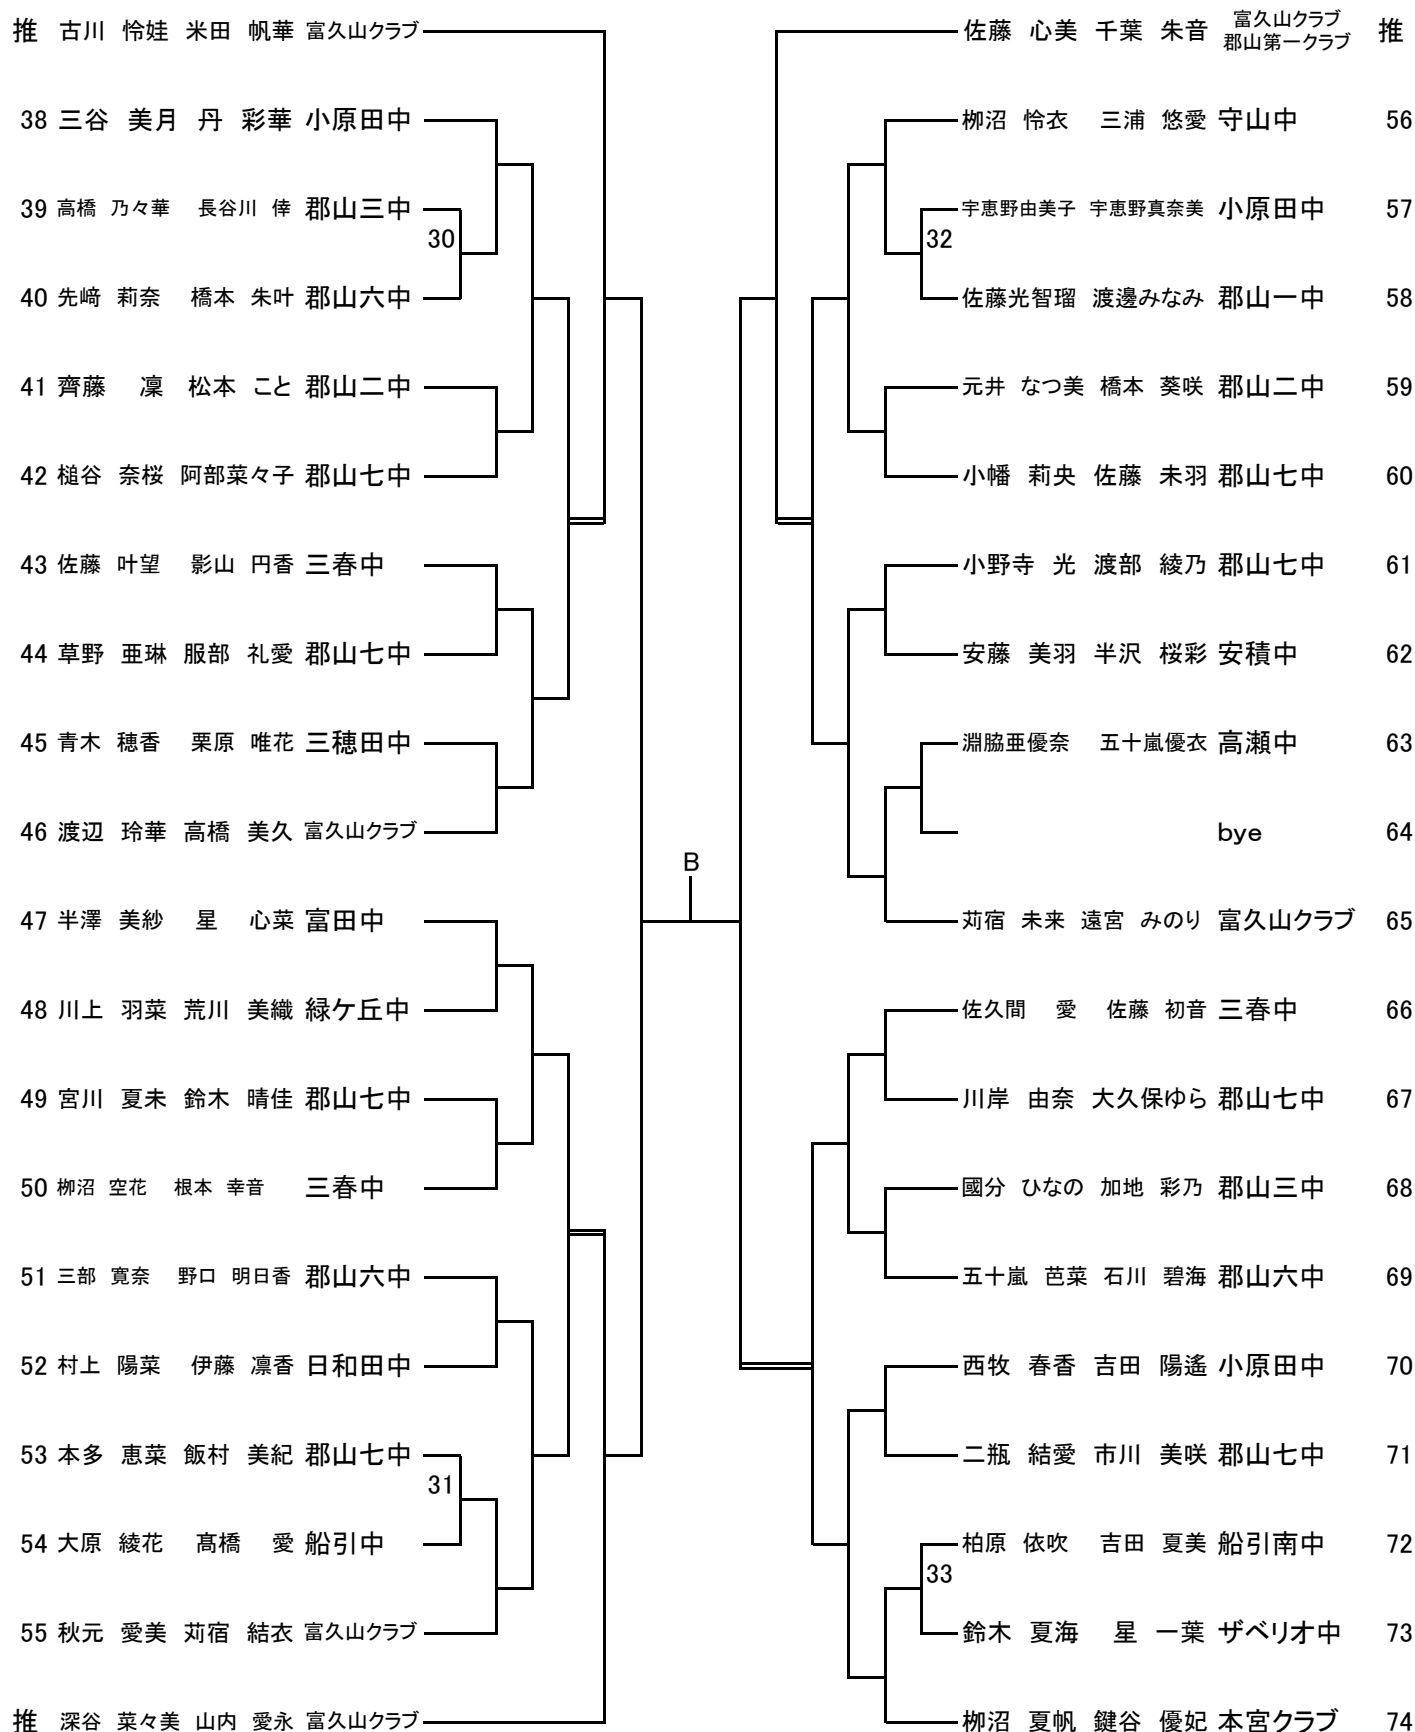

女子ダブルス(1)

(県大会出場8組)

決勝

A

B

女子ダブルス (2)

(県大会出場8組)

中学1年以下男子(1)