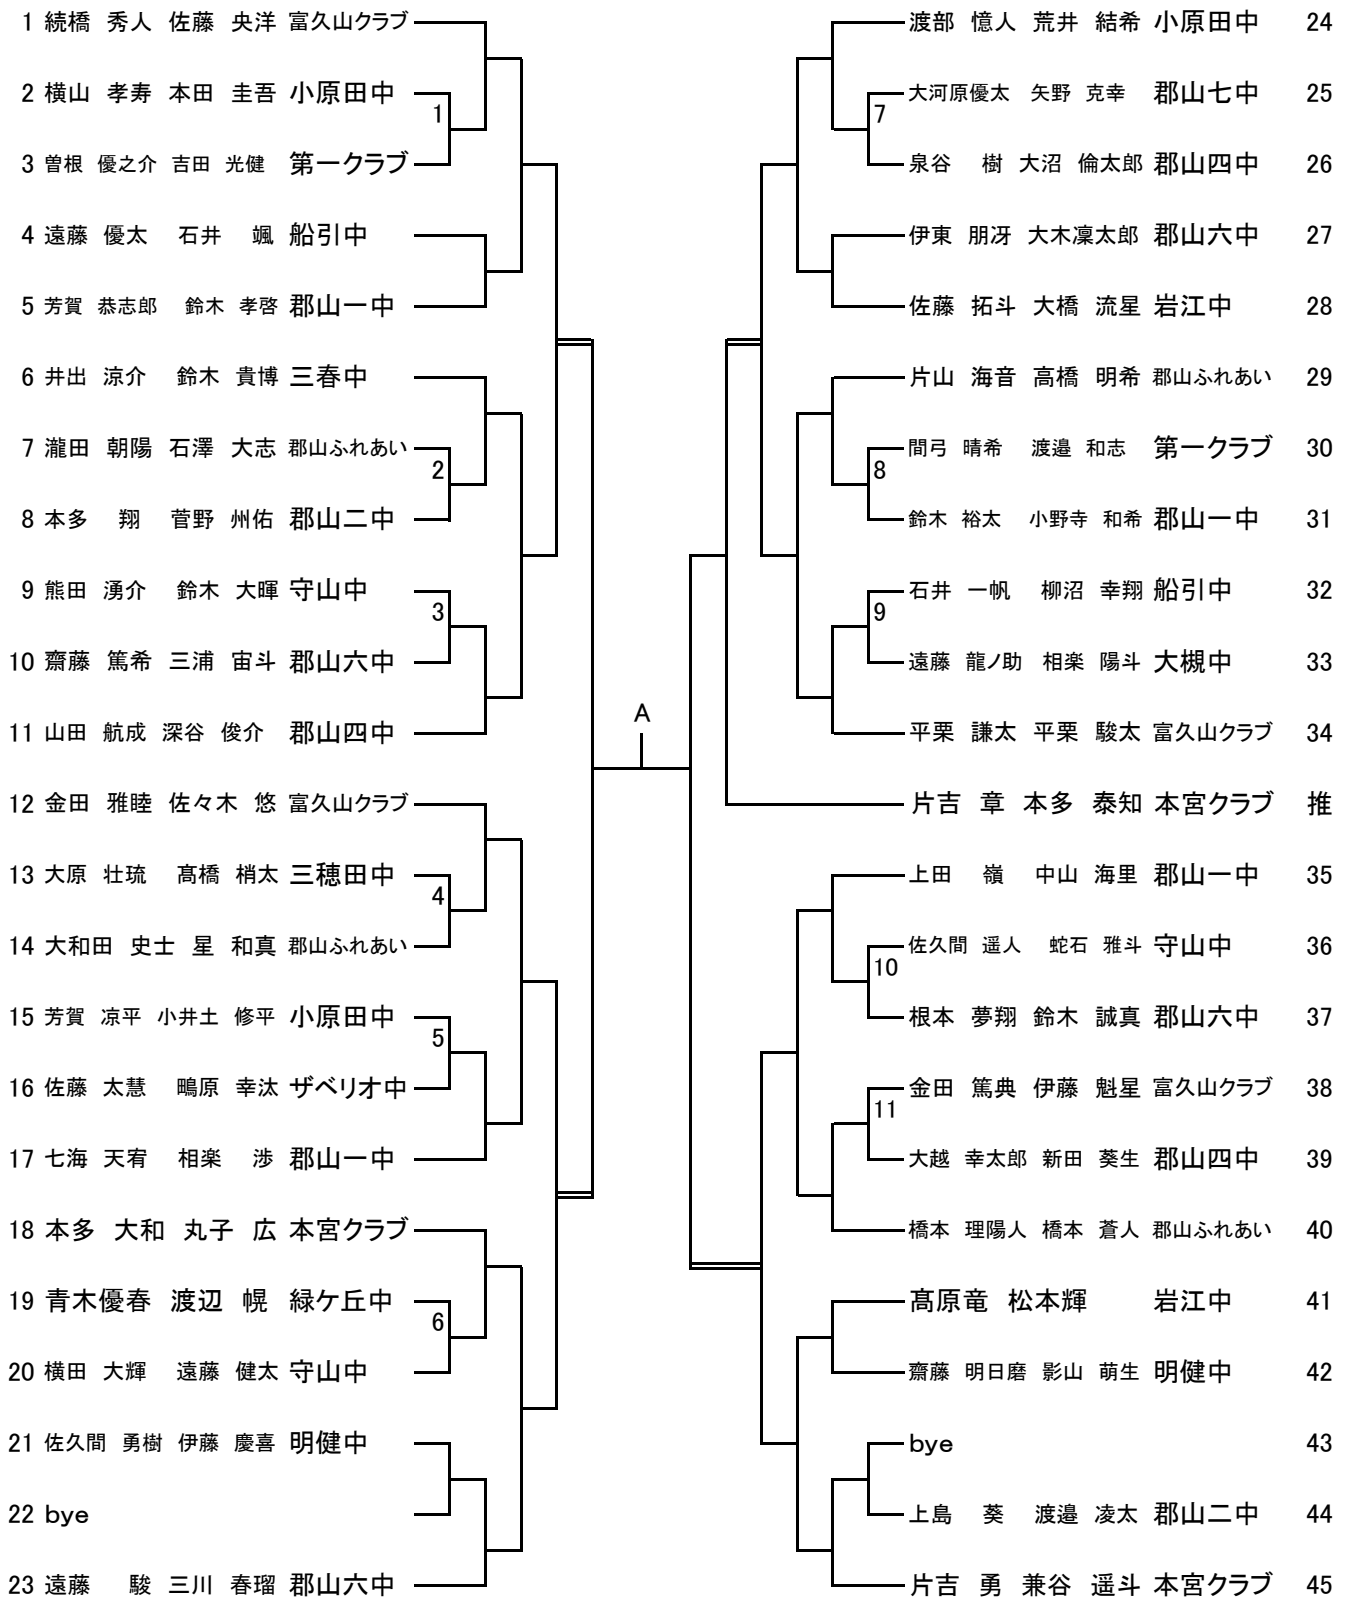

男子ダブルス(1)

(県大会出場8組)

男子ダブルス (2)

(県大会出場8組)

46	安齋 倅 島 悠悟	本宮クラブ		橋本 聖 鈴木 俊介	船引中	68
47	高田 脩斗 横田 大智	守山中	12	西場 元郁 本田 宏範	岩江中	69
48	宗像峻也 廣瀬泰雅	緑ヶ丘中		市川 林汰朗 鈴木 悠太	三春中	70
49	佐藤 聖矢 小川 翔平	郡山ふれあい		菊地 周 安齋 優翔	郡山二中	71
50	石井 湧也 猪俣 淳弥	郡山七中		小田島 奏斗 星 拓真	本宮クラブ	72
51	松本 昂明 鈴木 暉人	郡山六中		佐久間 陣 熊谷 知隼	郡山四中	73
52	今泉 総司 山田 拓輝	富久山クラブ	13	鈴木 明日夢 松田 隼人	小原田中	74
53	長崎 翔太 箭内 柊哉	郡山二中		石澤 優人 物江 優人	郡山ふれあい	75
54	森谷 暖稀 影山 騎士	三春中	14	藤本 理孝 馬場 涼太	郡山五中	76
55	渡邊 瑠斗 関根 健人	郡山一中		佐々木 遼 遠宮 雄斗	富久山クラブ	77
56	松本 潤 影山奨	岩江中		鈴木 結羽 川名 映万	郡山六中	78
推	鹿俣 葵 石澤 和摩	本宮クラブ		今泉 来偉 橋元 竣亮	守山中	79
57	角田 裕哉 遠宮 智保	富久山クラブ		佐藤 楓希 丹 郁人	小原田中	80
58	佐藤 成耶 齋藤 陽向	明健中	15	川崎 櫻也 川崎 緑也	郡山ふれあい	81
59	村上 大介 染谷 真梧	郡山ふれあい		武田 龍斗 佐藤 航太	郡山一中	82
60	濱津 颯楽 苑田 隼佑	守山中	16	秋野 陽斗 緑川 昂佑	明健中	83
61	佐久間 海灯 渡邊 祐	船引中		菊地 瞳輝 原 鳳芽	本宮クラブ	84
62	池田 悠真 鈴木 喜翔	第一クラブ		千葉 勇翔 三瓶 僚久	郡山四中	85
63	水本 悠斗 神田 晴輝	小原田中		佐久間 光琉 七海 太一	岩江中	86
64	横山 元気 新田 悠葵	郡山四中		柳沼 莉空 鎌田 葦瑠真	郡山六中	87
65	中田 樹 河野 航大	郡山一中	17	四條 颯斗 瀬尾 康弘	緑ヶ丘中	88
66	安田 慎一朗 菅野 凌司	三穂田中		箭内 優斗 横田 瑛大	御館中	89
67	石井 結翔 橋本 空良	郡山六中		岩永 堯久 若松 龍志郎	富久山クラブ	90