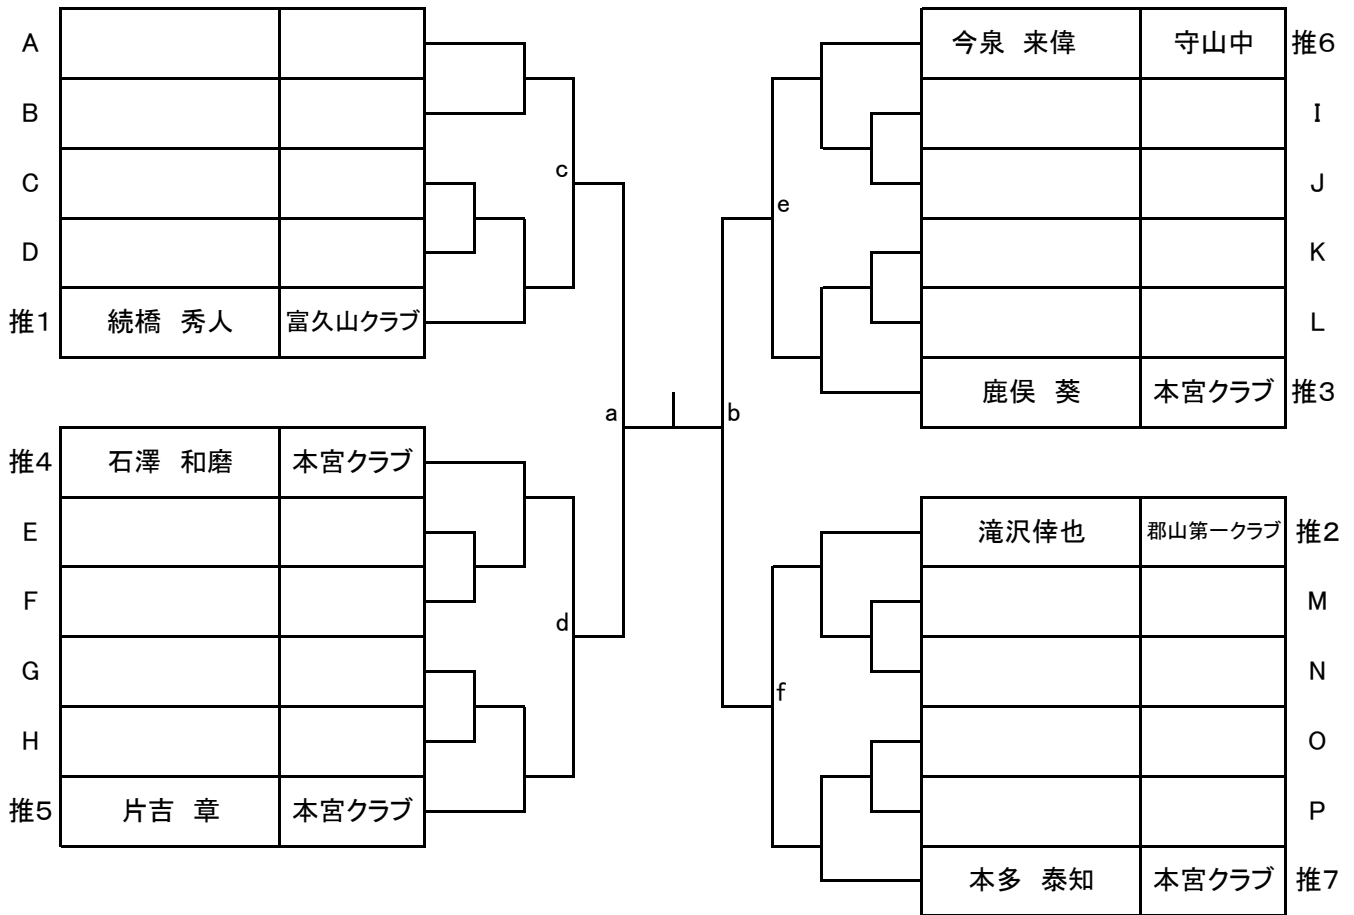

中学2年以下男子順位決定戦