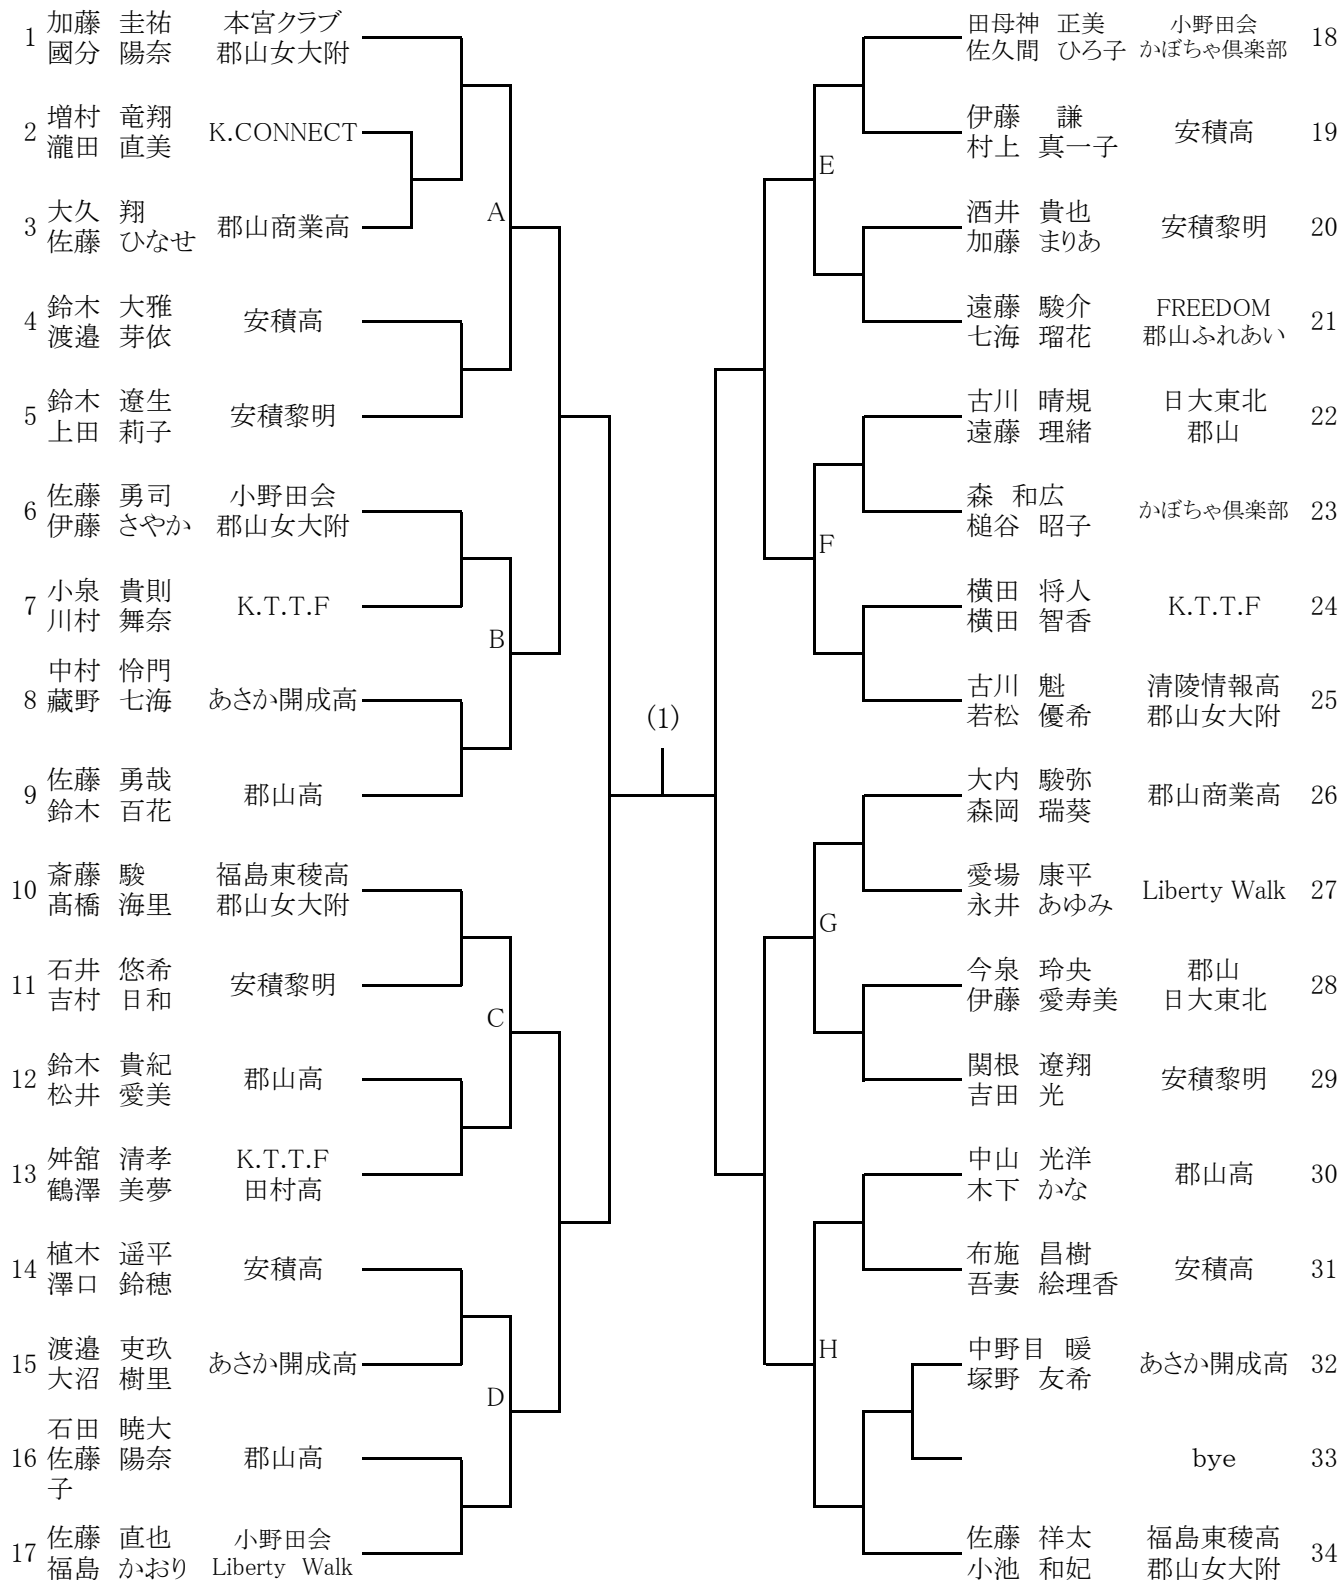

男子ダブルス (1)

県大会出場22組(A~Pの敗者は決定戦)

決勝

男子ダブルス(2)

県大会出場22組(A~Pの敗者は決定戦)

順位	選手	所属	ラウンド	選手	所属	順位
39	佐藤 勇司 佐藤 直也	小野田会		田母神 正美 武藤 直人	小野田会	58
40	渡邊 雄介 菅野 昇	安積黎明高		渡邊 亮太 今野 幹太	安積高	59
41	多田 将人 本多 英司	郡山北工		遠藤 壮流 澤井 大翔	尚志高	60
42	宗像 大真 行川 斗真	船引高		古川 光一 米田 隆広	K.T.T.F	61
43	押山 浩道 舛舘 清孝	K.T.T.F		遠藤 駿 三川 春瑠	郡山六中	62
44	橋本 澄範 吾妻 悦樹	FREEDOM		平野 大輔 中畑 優斗	郡山北工	63
45	滝田 泰都 吉田 勇輝	日大東北		草野 真央 下平 悠翔	郡山商業高	64
46	今泉 玲央 乗 祥太郎	郡山高		橋本 大輝 力丸 遥平	郡山東高	65
47	真壁 響己 箱崎 史弥	郡山東高			bye	66
推薦	吉田 真輝 金澤 勝吾	帝京安積		関根 遼翔 酒井 貴也	安積黎明高	67
推薦	岩永 宗久 續橋 賢人	帝京安積		塩田 礼文 相楽 将	帝京安積	推薦
48	伊藤 直人 酒井 風樹	本宮クラブ		本田 翔 酒井 睦	船引高	68
49		bye		堀江 優樹 前田 大和	安積高	69
50	桶川 聖也 佐久間 祐希	郡山北工		佐藤 勇哉 橋本 大輝	郡山高	70
51	柳橋 太喜 菊地 将人	田村高		佐藤 駿 徳田 蒼大	郡山北工	71
52	大和田 怜央 大内 駿弥	郡山商業高		馬淵 貴浩 遠藤 和寿	K.T.T.F	72
53	酒井 瞭 佐久間 純	船引高		塚野 友希 鈴木 志温	あさか開成高	73
54	愛場 康平 遠藤 貴士	Liberty Walk		熊田 瑛 早川 侑吏	郡山商業高	74
55	堀江 知広 橋本 麗央	郡山東高		荒川 嘉宗 鈴木 元基	K.CONNECT	75
56	石川 悠 中村 怜門	あさか開成高		荒木 孝延 遠藤 駿介	FREEDOM	76
57	鈴木 大雅 植木 遥平	安積高				

女子ダブルス第17～20代表決定戦(A～Pの敗者)

女子ダブルス第21～22代表決定戦(ア～エの敗者)

混合 ダブルス (1)

県大会出場18組(A~Pの敗者は決定戦)

決勝

(1) _____ (2)

混合 ダブルス (2)

県大会出場18組(A~Pの敗者は決定戦)

混合ダブルス第17～18代表決定戦(A～Pの敗者)