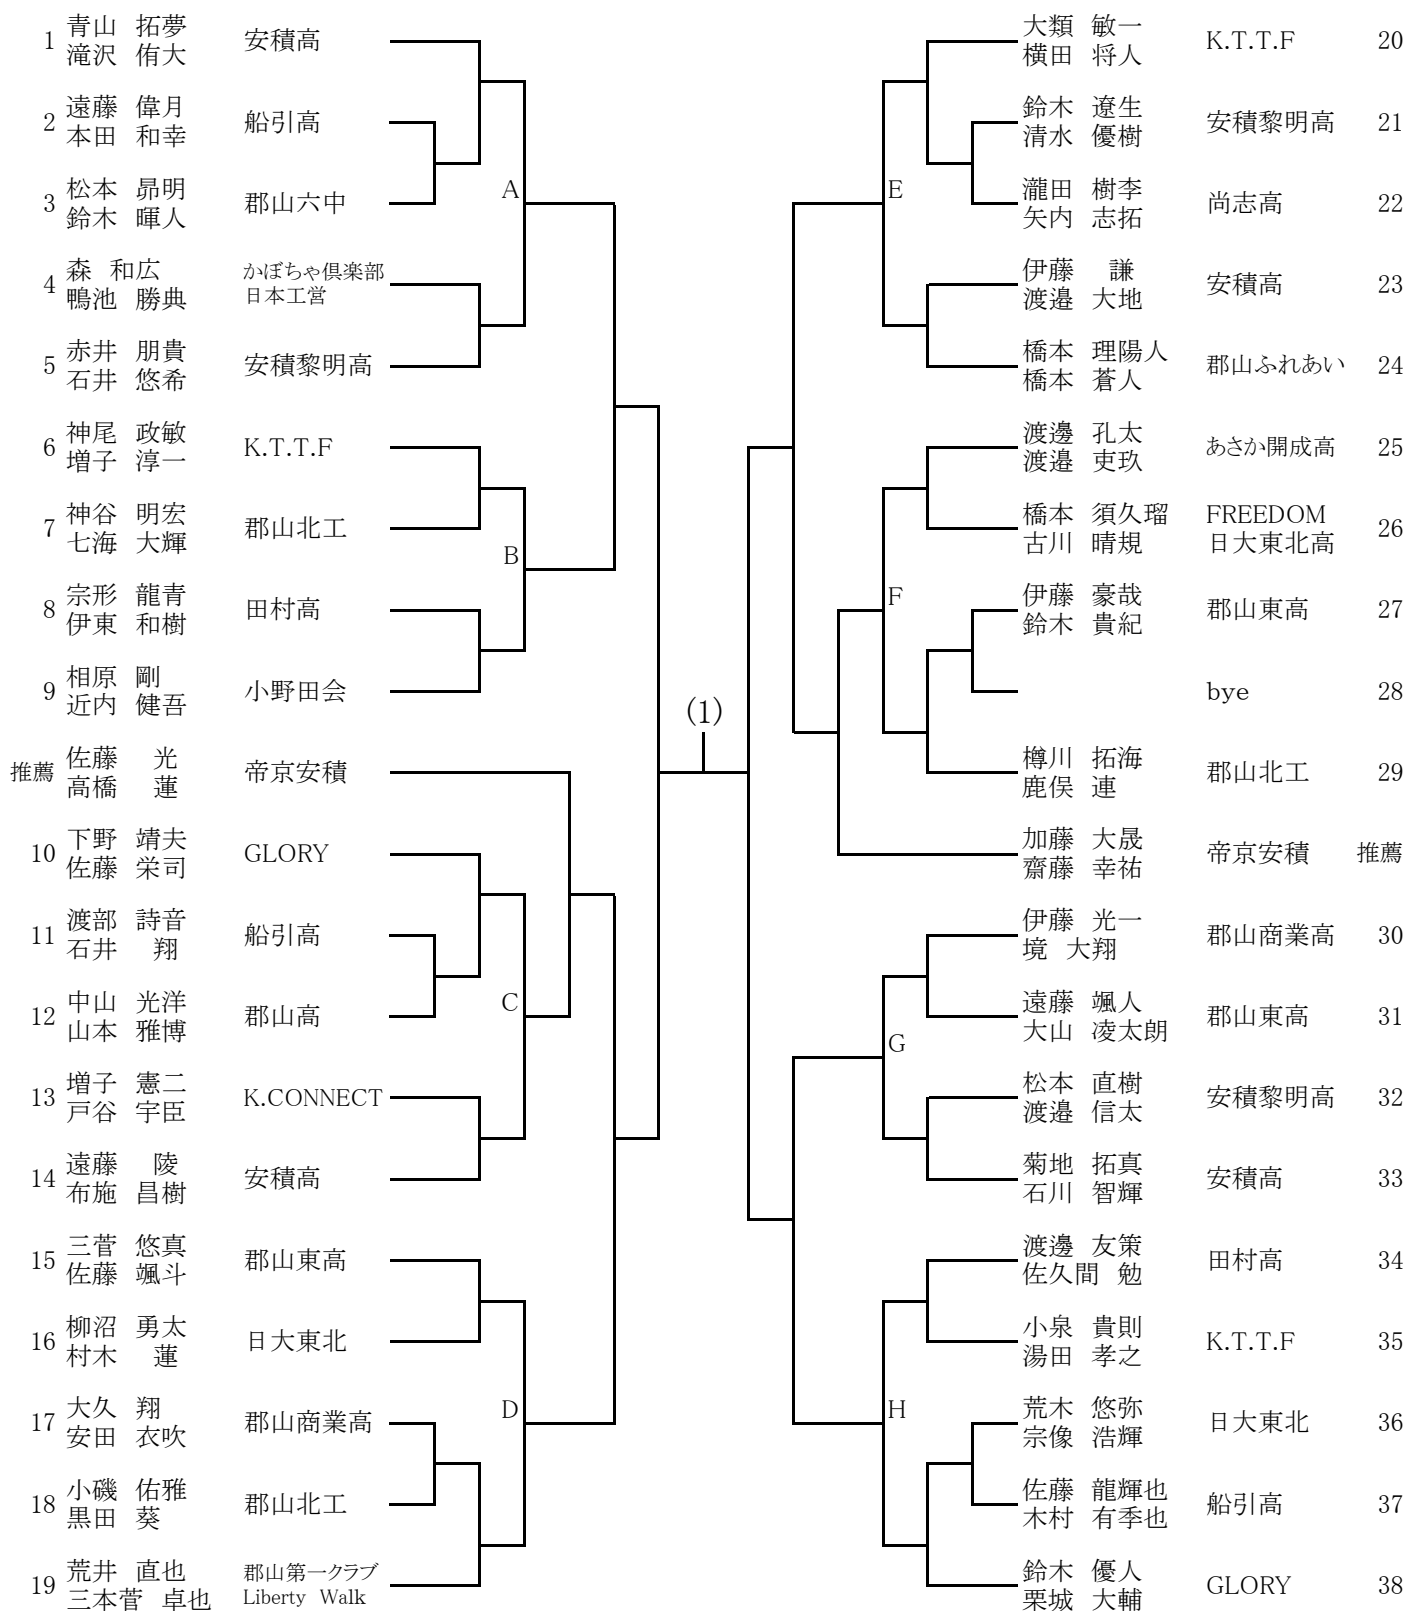

男子ダブルス (1)

県大会出場22組(A~Pの敗者は決定戦)

決勝

男子ダブルス(2)

県大会出場22組(A~Pの敗者は決定戦)

順位	選手	所属	ラウンド	選手	所属	順位
39	佐藤 勇司 佐藤 直也	小野田会		田母神 正美 武藤 直人	小野田会	58
40	渡邊 雄介 菅野 昇	安積黎明高		渡邊 亮太 今野 幹太	安積高	59
41	多田 将人 本多 英司	郡山北工		遠藤 壮流 澤井 大翔	尚志高	60
42	宗像 大真 行川 斗真	船引高		古川 光一 米田 隆広	K.T.T.F	61
43	押山 浩道 舛舘 清孝	K.T.T.F		遠藤 駿 三川 春瑠	郡山六中	62
44	橋本 澄範 吾妻 悦樹	FREEDOM		平野 大輔 中畑 優斗	郡山北工	63
45	滝田 泰都 吉田 勇輝	日大東北		草野 真央 下平 悠翔	郡山商業高	64
46	今泉 玲央 乗 祥太郎	郡山高		橋本 大輝 力丸 遥平	郡山東高	65
47	真壁 響己 箱崎 史弥	郡山東高			bye	66
推薦	吉田 真輝 金澤 勝吾	帝京安積		関根 遼翔 酒井 貴也	安積黎明高	67
推薦	岩永 宗久 續橋 賢人	帝京安積		塩田 礼文 相楽 将	帝京安積	推薦
48	伊藤 直人 酒井 風樹	本宮クラブ		本田 翔 酒井 睦	船引高	68
49		bye		堀江 優樹 前田 大和	安積高	69
50	桶川 聖也 佐久間 祐希	郡山北工		佐藤 勇哉 橋本 大輝	郡山高	70
51	柳橋 太喜 菊地 将人	田村高		佐藤 駿 徳田 蒼大	郡山北工	71
52	大和田 怜央 大内 駿弥	郡山商業高		馬淵 貴浩 遠藤 和寿	K.T.T.F	72
53	酒井 瞭 佐久間 純	船引高		塚野 友希 鈴木 志温	あさか開成高	73
54	愛場 康平 遠藤 貴士	Liberty Walk		熊田 瑛 早川 侑吏	郡山商業高	74
55	堀江 知広 橋本 麗央	郡山東高		荒川 嘉宗 鈴木 元基	K.CONNECT	75
56	石川 悠 中村 怜門	あさか開成高		荒木 孝延 遠藤 駿介	FREEDOM	76
57	鈴木 大雅 植木 遥平	安積高				