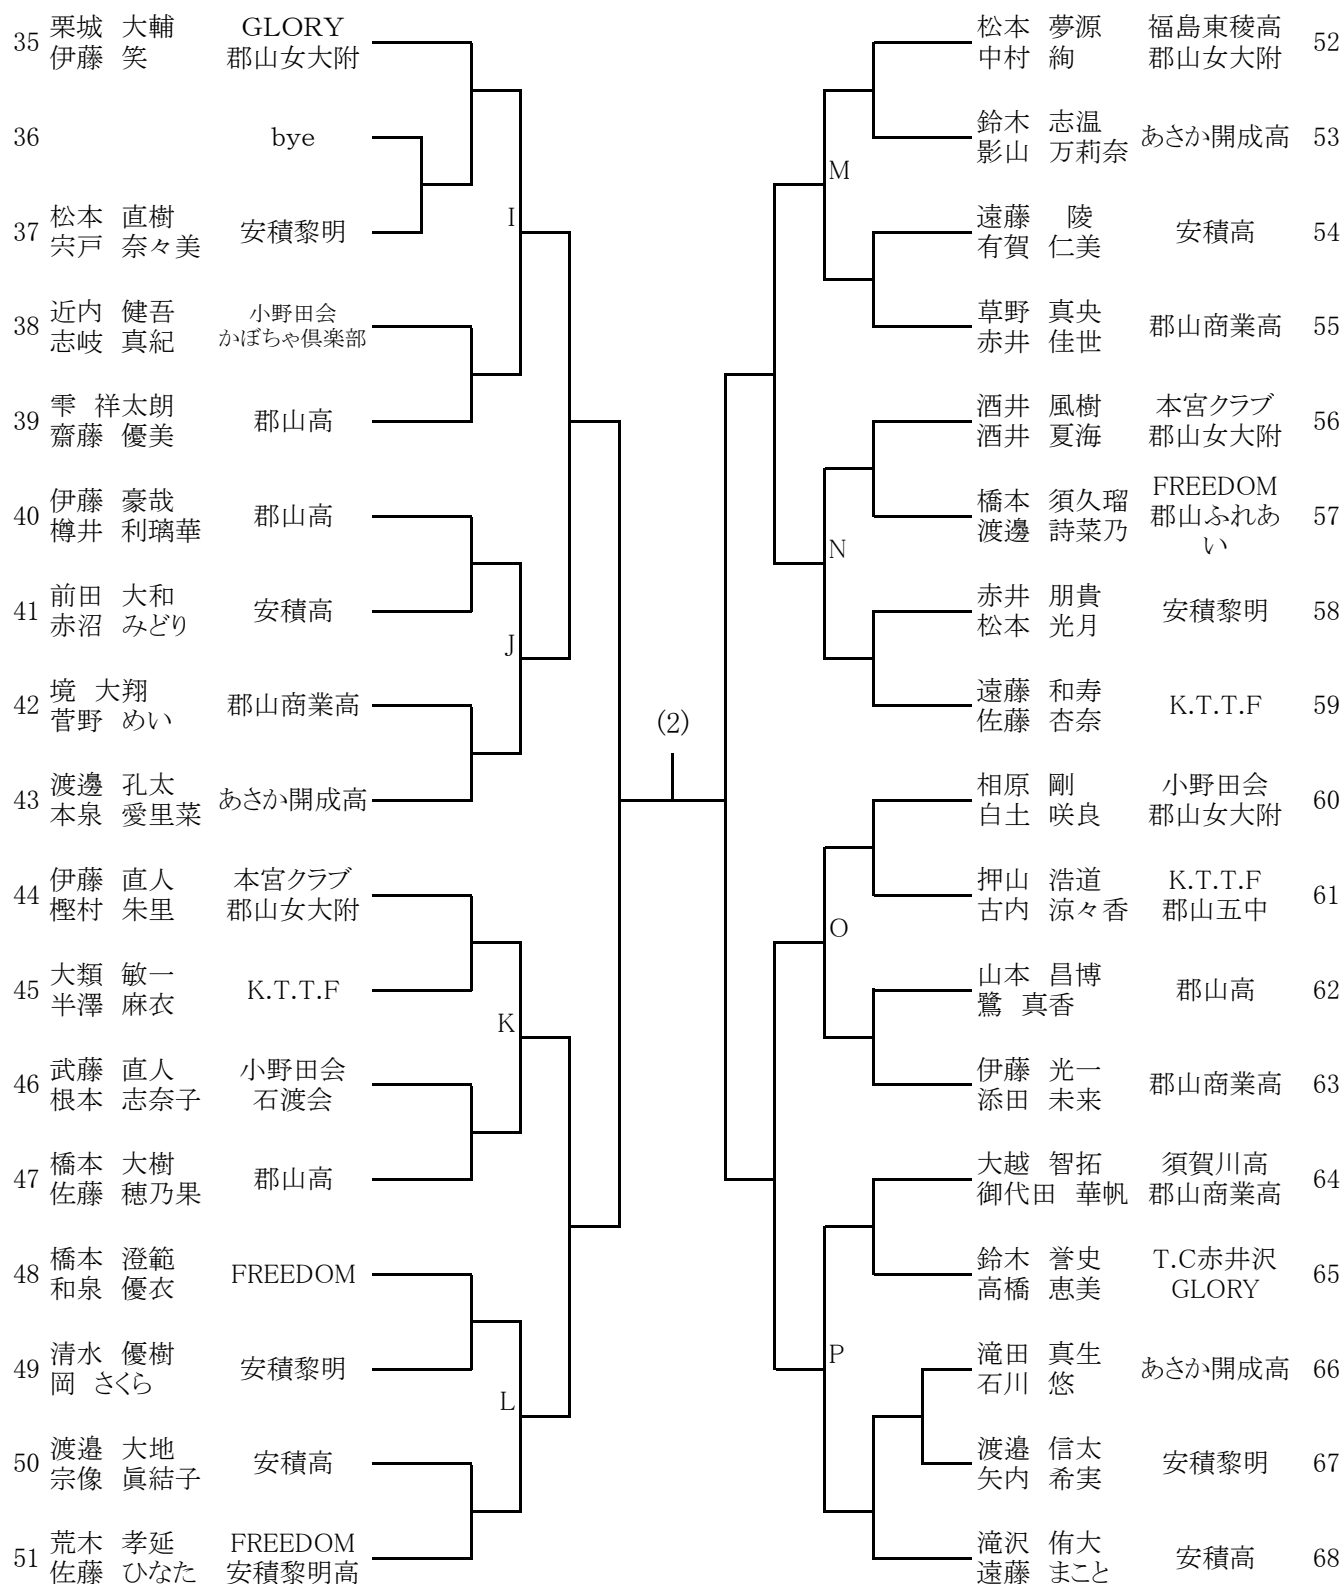

男子ダブルス (1)

県大会出場22組(A~Pの敗者は決定戦)

決勝

男子ダブルス(2)

県大会出場22組(A~Pの敗者は決定戦)

順位	選手	所属	ラウンド	選手	所属	順位
39	佐藤 勇司 佐藤 直也	小野田会		田母神 正美 武藤 直人	小野田会	58
40	渡邊 雄介 菅野 昇	安積黎明高		渡邊 亮太 今野 幹太	安積高	59
41	多田 将人 本多 英司	郡山北工		遠藤 壮流 澤井 大翔	尚志高	60
42	宗像 大真 行川 斗真	船引高		古川 光一 米田 隆広	K.T.T.F	61
43	押山 浩道 舛舘 清孝	K.T.T.F		遠藤 駿 三川 春瑠	郡山六中	62
44	橋本 澄範 吾妻 悦樹	FREEDOM		平野 大輔 中畑 優斗	郡山北工	63
45	滝田 泰都 吉田 勇輝	日大東北		草野 真央 下平 悠翔	郡山商業高	64
46	今泉 玲央 乗 祥太郎	郡山高		橋本 大輝 力丸 遥平	郡山東高	65
47	真壁 響己 箱崎 史弥	郡山東高			bye	66
推薦	吉田 真輝 金澤 勝吾	帝京安積		関根 遼翔 酒井 貴也	安積黎明高	67
推薦	岩永 宗久 續橋 賢人	帝京安積		塩田 礼文 相楽 将	帝京安積	推薦
48	伊藤 直人 酒井 風樹	本宮クラブ		本田 翔 酒井 睦	船引高	68
49		bye		堀江 優樹 前田 大和	安積高	69
50	桶川 聖也 佐久間 祐希	郡山北工		佐藤 勇哉 橋本 大輝	郡山高	70
51	柳橋 太喜 菊地 将人	田村高		佐藤 駿 徳田 蒼大	郡山北工	71
52	大和田 怜央 大内 駿弥	郡山商業高		馬淵 貴浩 遠藤 和寿	K.T.T.F	72
53	酒井 瞭 佐久間 純	船引高		塚野 友希 鈴木 志温	あさか開成高	73
54	愛場 康平 遠藤 貴士	Liberty Walk		熊田 瑛 早川 侑吏	郡山商業高	74
55	堀江 知広 橋本 麗央	郡山東高		荒川 嘉宗 鈴木 元基	K.CONNECT	75
56	石川 悠 中村 怜門	あさか開成高		荒木 孝延 遠藤 駿介	FREEDOM	76
57	鈴木 大雅 植木 遥平	安積高				

女子ダブルス第17～20代表決定戦(A～Pの敗者)

女子ダブルス第21～22代表決定戦(ア～エの敗者)

混合 ダブルス (1)

県大会出場18組(A~Pの敗者は決定戦)

決勝

(1) _____ (2)

混合 ダブルス (2)

県大会出場18組(A~Pの敗者は決定戦)

混合ダブルス第17～18代表決定戦(A～Pの敗者)