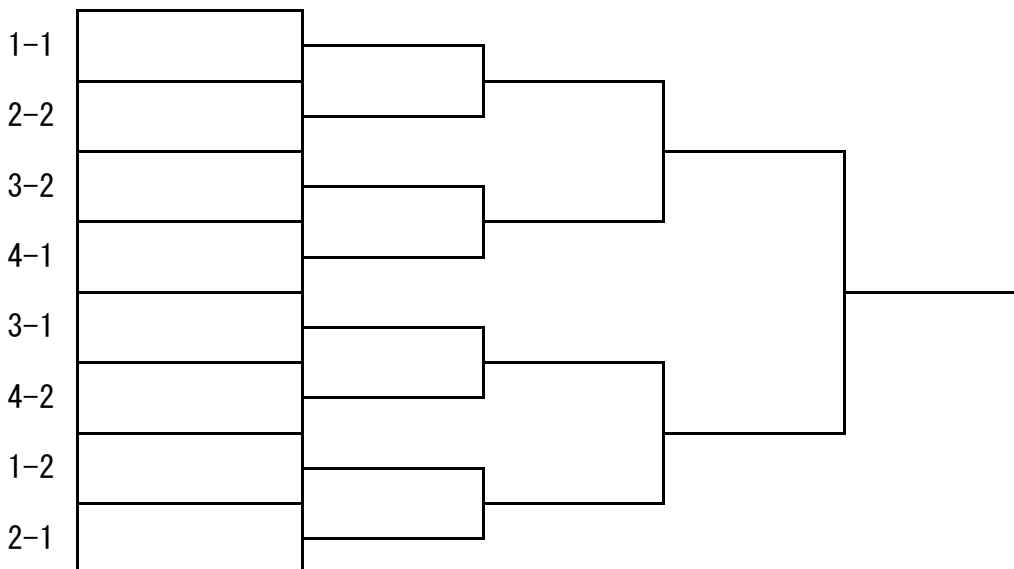

【一般男子予選リーグ】

1台進行・2点先取

各リーグ2位まで決勝トーナメント

試合順序 ①1-4 ②2-3 ③1-3 ④2-4 ⑤3-4 ⑥1-2

1 組 28, 29 コート

	チーム名	郡山ふれあいA	チームどれみ	郡商B	本宮高	勝敗	順位
1	郡山ふれあいA					-	
2	チームどれみ					-	
3	郡商B					-	
4	本宮高					-	

2 組 30, 31 コート

	チーム名	GLORY	ふれあいF	LLC	K. T. T. F-Y	勝敗	順位
1	GLORY					-	
2	ふれあいF					-	
3	LLC					-	
4	K. T. T. F-Y					-	

3 組 32, 33 コート

	チーム名	FREEDOM	郡山ふれあいB	K. T. T. F-T	郡商A	勝敗	順位
1	FREEDOM					-	
2	郡山ふれあいB					-	
3	K. T. T. F-T					-	
4	郡商A					-	

4 組 34, 35 コート

	チーム名	小野田会	本宮卓球クラブ	K. T. T. F-R	K.CONNECT	勝敗	順位
1	小野田会					-	
2	本宮卓球クラブ					-	
3	K. T. T. F-R					-	
4	K.CONNECT					-	

決勝トーナメント