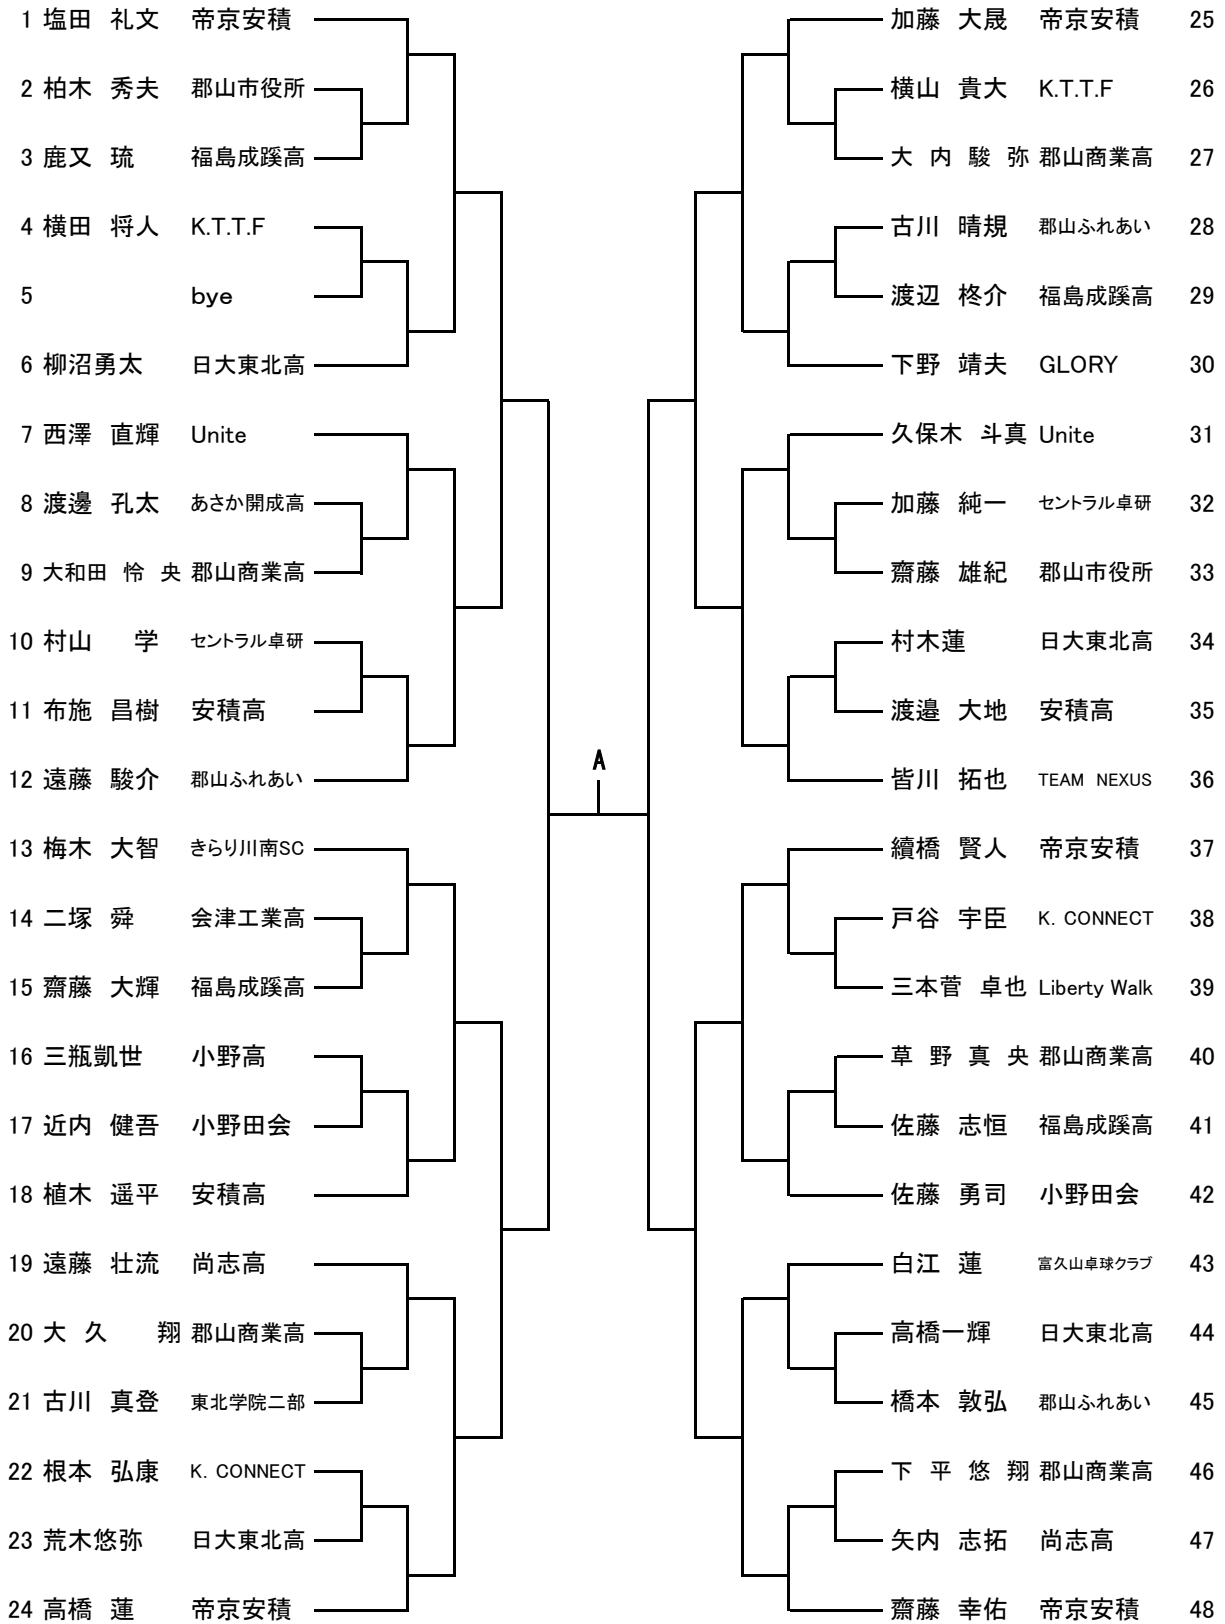

一般男子シングルス(1)

一般男子シングルス(2)

49	岩永 宗久	帝京安積			前田 峻	セントラル卓研	73
50	安田 衣吹	郡山商業高			渡辺 楓	福島成蹊高	74
51	滝田泰斗	日大東北高			佐藤 秀樹	郡山ふれあい	75
52	澤井 大翔	尚志高			鈴木 大雅	安積高	76
53	伊藤 謙	安積高			鵜川 哲郎	郡山市役所	77
54	三浦 恒彦	Fit			金澤 勝吾	帝京安積	78
55	猪狩 葵	富久山卓球クラブ			吉田勇輝	日大東北高	79
56	小松 一樹	K.T.T.F			熊田 亘 晟	郡山商業高	80
57	久保 修司	郡山市役所			瀧田 樹李	尚志高	81
58	瀬戸 奏治郎	福島成蹊高			増子 憲二	K. CONNECT	82
59	熊田 瑛	郡山商業高			本多 巧樹	東北学院二部	83
60	生江 元気	帝京安積		B	吉田 真輝	帝京安積	84
61	中井 大聖	Unite			市川 一成	郡山ふれあい	85
62	篠田 真柊	福島成蹊高			富樫 寿幸	きらり川南SC	86
63	鈴木 将吾	小野田会			境 大 翔	郡山商業高	87
64	押山 浩道	K.T.T.F			徳川 保昭	尚志高	88
65	早川 侑 吏	郡山商業高			佐藤 直也	小野田会	89
66	猪狩 尊	日大東北高			森 瑛大	福島成蹊高	90
67	橋本 壮史	セントラル卓研			増子 淳一	K.T.T.F	91
68	佐藤 栄司	GLORY			上野 元成	喜多方卓球ランド	92
69	角田 文孝	あさかのクラブ			伊藤 光 一	郡山商業高	93
70	宗像浩輝	日大東北高			今泉和哉	日大東北高	94
71	桜井 隆	郡山ふれあい			鈴木 遼生	安積黎明高	95
72	佐藤 光	帝京安積			相楽 将	帝京安積	96