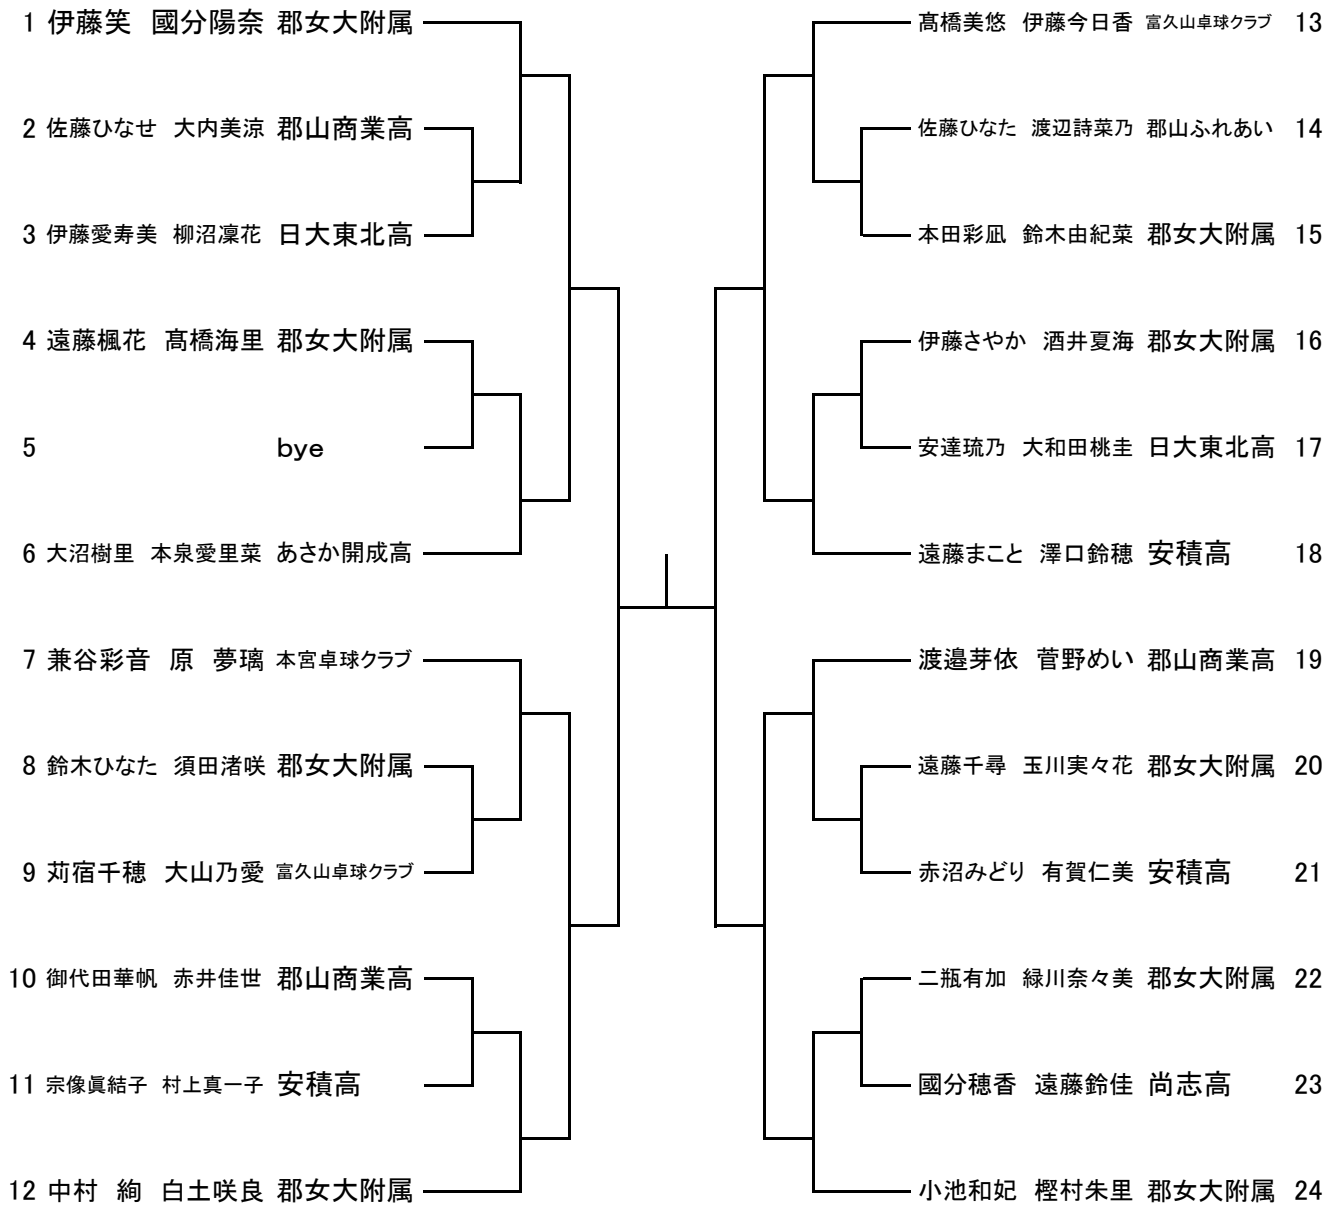

女子ダブルス

ラージ混合ダブルス

A リーグ 1コート

	氏名	所属	相原 建 永久保美保	鈴木英雄 志賀苗子	平田文男 佐々木マチ子	石井洋一 関根邦子	高宮 定 本田加代子	勝敗	順位
1	相原 建 永久保美保	たんぼぼ	\					-	
2	鈴木英雄 志賀苗子	たんぼぼ						-	
3	平田文男 佐々木マチ子	スカイクラブ						-	
4	石井洋一 関根邦子	安積ラージ						-	
5	高宮 定 本田加代子	郡山オレンジ						-	

B リーグ 2コート

	氏名	所属	大槻力也 小針三枝子	長岡 清 長岡典子	佐々木初雄 内堀早苗	佐藤啓二 後藤利江子	白岩俊行 小泉道子	勝敗	順位
1	大槻力也 小針三枝子	たんぼぼ	\					-	
2	長岡 清 長岡典子	すずらん						-	
3	佐々木初雄 内堀早苗	テークファイブたんぼぼ						-	
4	佐藤啓二 後藤利江子	スカイクラブ						-	
5	白岩俊行 小泉道子	田村市ラージボール協会						-	

C リーグ 3コート

	氏名	所属	志賀芳雄 三浦とも子	新妻久雄 遠藤あさ子	横山 遼 千葉美智子	安斎 薫 石川淳子	石井武四郎 石井和子	勝敗	順位
1	志賀芳雄 三浦とも子	たんぼぼ	\					-	
2	新妻久雄 遠藤あさ子	たんぼぼ						-	
3	横山 遼 千葉美智子	すずらん						-	
4	安斎 薫 石川淳子	スカイクラブ						-	
5	石井武四郎 石井和子	安積ラージ						-	

D リーグ 4コート

	氏名	所属	大澤 進 佐野文江	木村憲一 玉應トミ子	小澤 茂 吉村桂子	橋本邦俊 谷代明子	鈴木 聖 鈴木優子	勝敗	順位
1	大澤 進 佐野文江	安積ラージ	\					-	
2	木村憲一 玉應トミ子	たんぼぼ						-	
3	小澤 茂 吉村桂子	たんぼぼすずらん						-	
4	橋本邦俊 谷代明子	スカイクラブ						-	
5	鈴木 聖 鈴木優子	小山田クラブ						-	

試合順序 5人リーグ

①1-5

②2-4

③3-5

④1-4

⑤2-3

⑥3-4

⑦2-5

⑧1-3

⑨4-5

⑩1-2