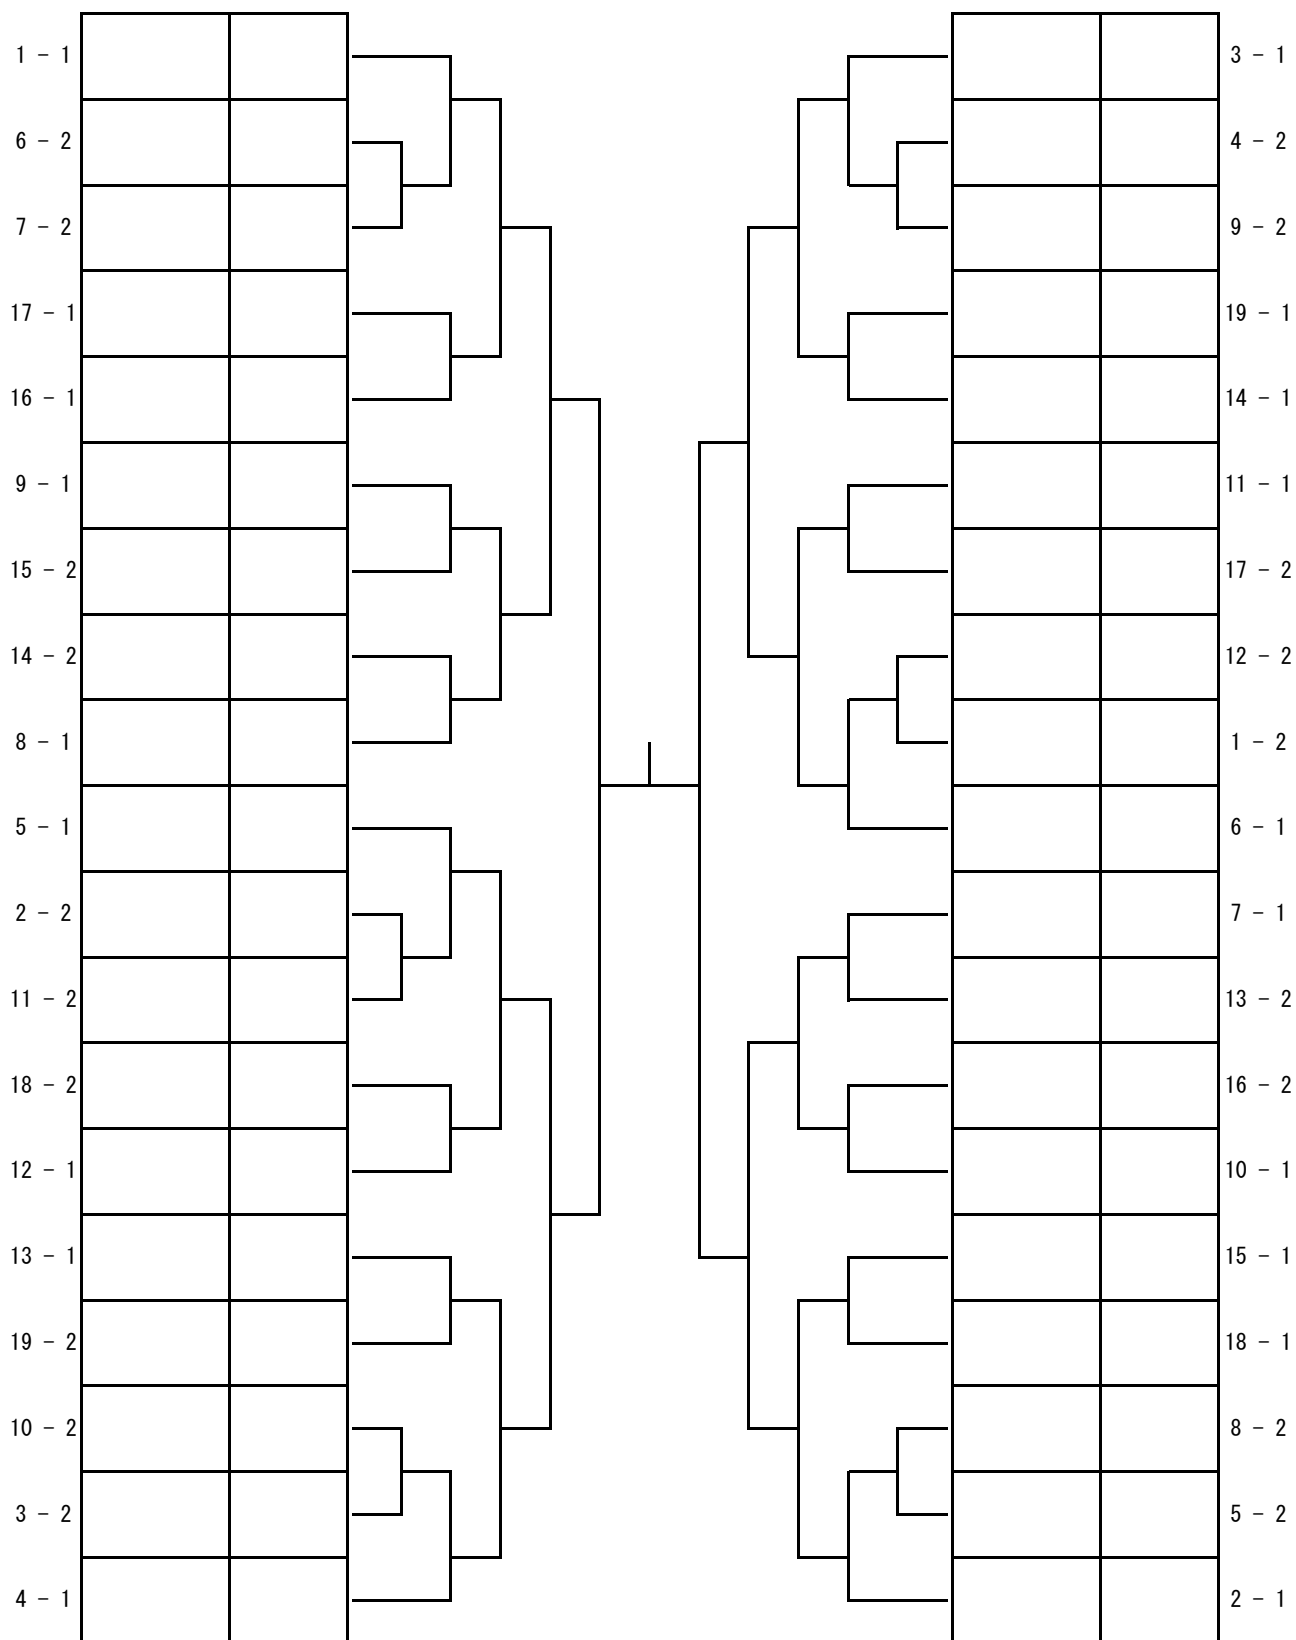

小学5・6年男子予選リーグ

1	池田 悠真 郡山第一クラブ	渡部 虎士朗 蓬莱TTC	児山 颯 いわき卓球	10
2	笠原 輝万 黒埼NEOジュニア	下平 太志 二本松卓球クラブ	後藤 旭陽 蓬莱TTC	11
3	橋本 理陽人 郡山ふれあい	加藤 吏稀 みなみクラブ	佐藤 史弥 蓬莱TTC	12
4	師岡 聖樹 日立大沼卓球	櫻井 鳳雅 みなみクラブ	今野 凌希 郡山第一クラブ	13
5	佐藤 侑大 黒埼NEOジュニア	二瓶 庄大 郡山第一クラブ	星 修一郎 郡山ふれあい	14
6	石川 航聖 日立大沼卓球	伊藤 成那 郡山第一クラブ	星 智明 郡山ふれあい	15
7	金田 篤典 富久山卓球クラブ	伊達 光汰 郡山第一クラブ	石澤 優心 郡山ふれあい	
8	細川 逢来 仙台ジュニアクラブ	大和田 史士 郡山ふれあい	野内 暖希 二本松卓球クラブ	
9	齋藤 忠寿 蓬莱TTC	吉田 光健 郡山第一クラブ	角田 武琉 あゆりジュニア	
10	泉野目悠真 セントラル卓研	柳沼 克弥 あゆりジュニア	岡 優真 郡山ふれあい	
11	丸子 広 本宮卓球クラブ	川崎 櫻也 郡山ふれあい	鈴木 海渡 いわき卓球	
12	佐々木 悠 富久山卓球クラブ	鈴木 眞介 いわき卓球	物江 優人 郡山ふれあい	
13	鈴木 喜翔 郡山第一クラブ	染谷 真梧 郡山ふれあい	設楽 琉也 あゆりジュニア	
14	三好 柚喜 仙台卓球センター	栗崎 鈴也 あゆりジュニア	沖山 陽盛 セントラル卓研	
15	深谷 莉玖 あゆりジュニア	小川 翔平 郡山ふれあい	片寄 大樹 いわき卓球	
16	大沼 裕貴 あゆりジュニア	片山 海音 郡山ふれあい	佐藤 弘悠 みなみクラブ	
17	風間 惟吹 黒埼NEOジュニア	森田 倭生 大沼ジュニア	二瓶 陽 郡山第一クラブ	
18	山岸 大輝 みなみクラブ	北舘 走祐 神谷クラブ	岸本 脩雅 郡山第一クラブ	
19	曾根 優之介 郡山第一クラブ	佐藤 聖矢 郡山ふれあい	長郷 大樹 いわき卓球	

小学5・6年男子決勝トーナメント