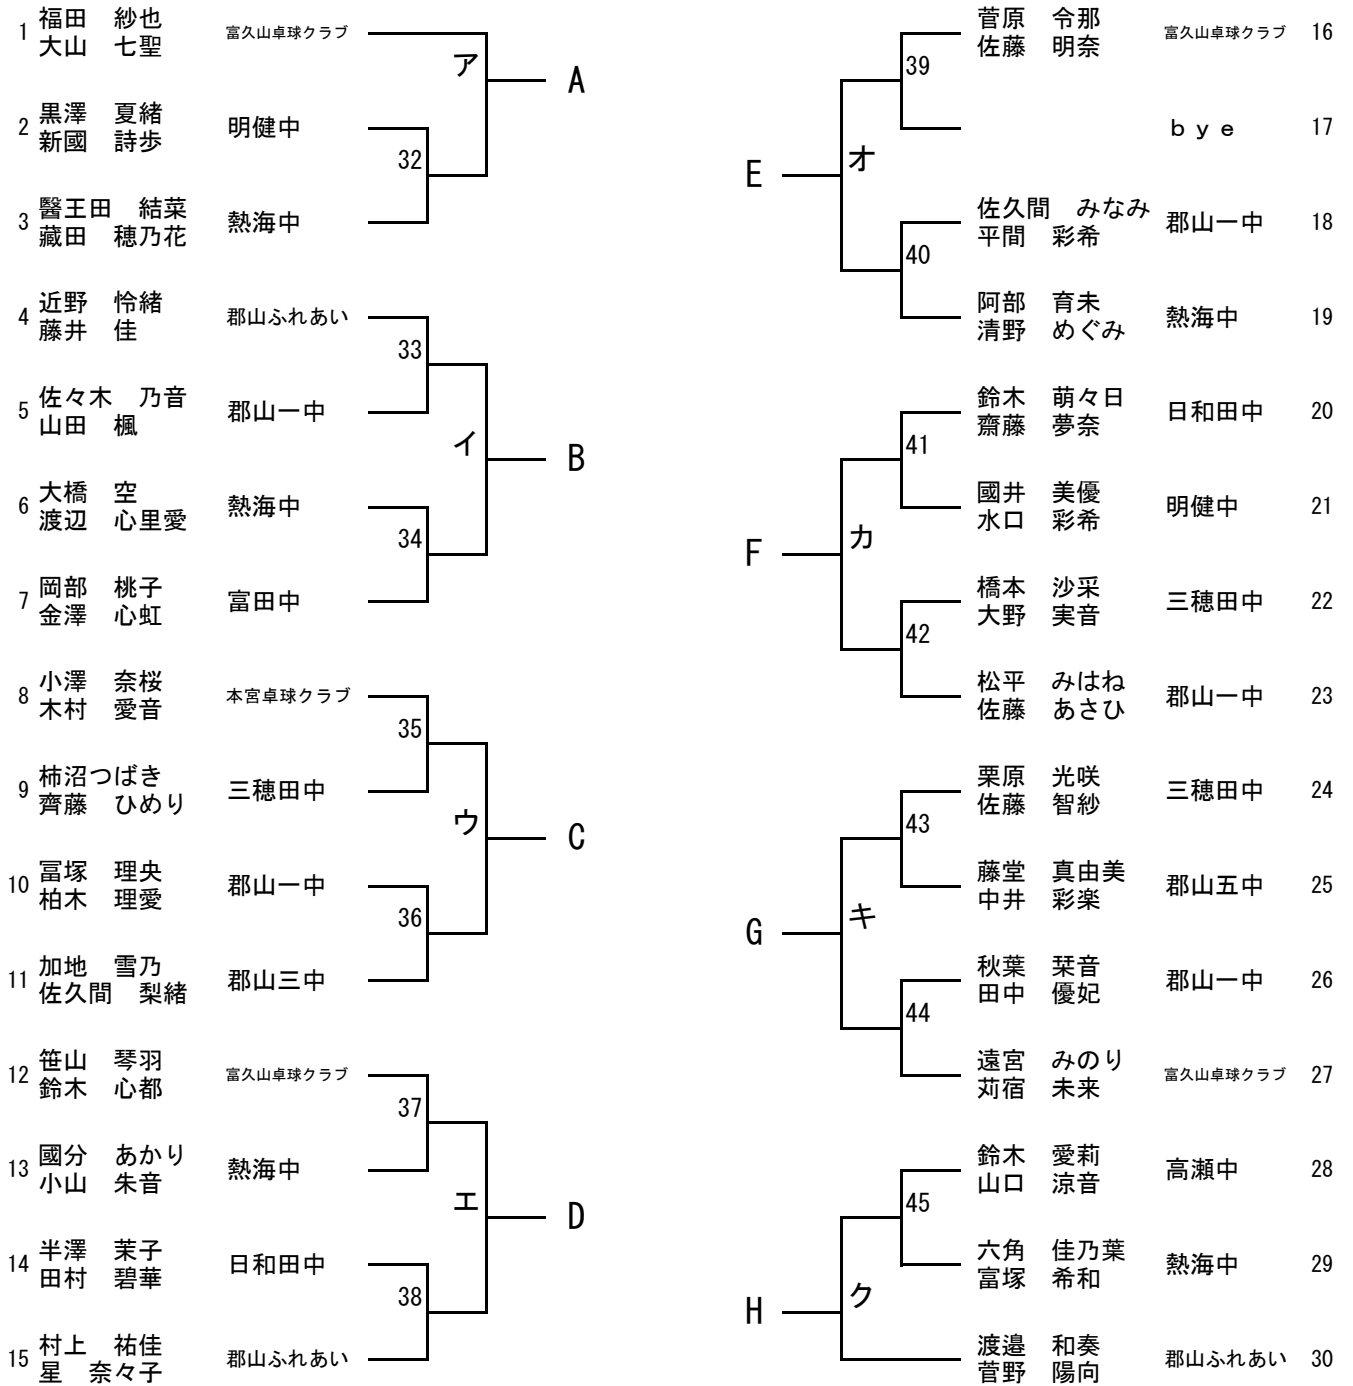

女子ダブルス

県大会出場12組(A~Hで決定 ア~クの敗者は決定戦) 11本5ゲームズマッチ