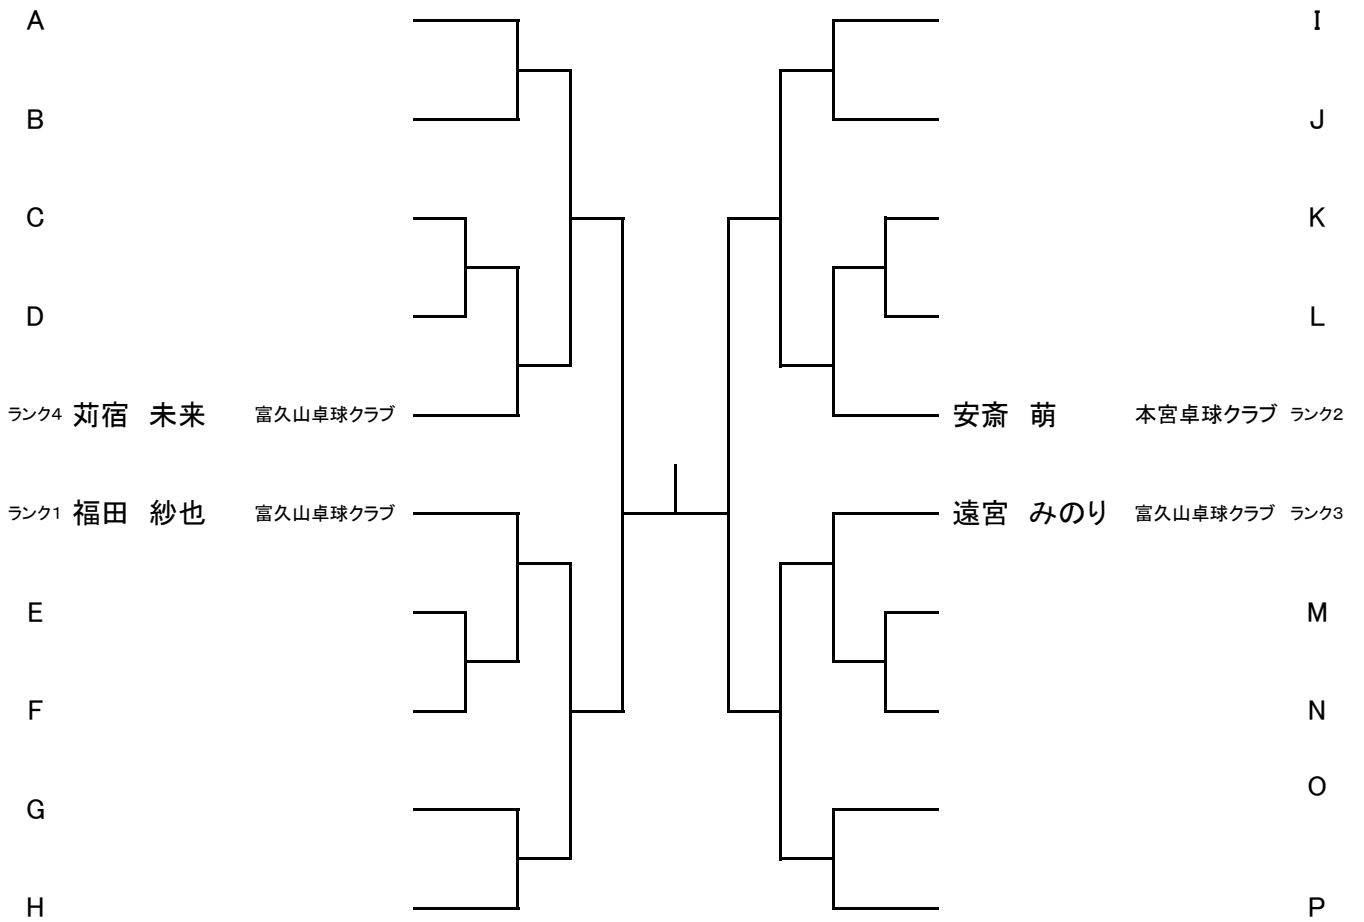

中学1年以下女子

県大会出場A~P16人

予選リーグ11本3ゲームズマッチ

コート 11本5ゲームズマッチ

1	大山 七聖 富久山卓球クラブ	水口 彩希 明健中	古川 葵 高瀬中	草間 梓音 富田中	31	_____ A
2	齊藤 乃愛 日和田中	白石 夏萌 富田中	柏木 理愛 郡山一中		32	_____ B
3	小山 朱音 熱海中	折笠 七奈子 郡山七中	宗像 莉央 船引南中		33	_____ B
4	鈴木 心都 富久山卓球クラブ	富塚 理央 郡山一中	吉田 晶 三穂田中		34	_____ C
5	本田 美咲 郡山七中	山田 李那 富田中	川見 海凜 行健中		35	_____ D
6	小澤 奈桜 本宮卓球クラブ	坂本 華蓮 熱海中	佐々木 乃音 郡山一中		36	_____ E
7	笹山 琴羽 富久山卓球クラブ	田村 葉菜 郡山七中	松下 優衣 富田中		37	_____ F
8	増子 侑来 富田中	國井 美優 明健中	山田 楓 郡山一中		38	_____ G
9	大橋 空 熱海中	宮川 愛未 郡山七中	緑川 陽向 高瀬中		39	_____ G
10	菅野 陽向 郡山ふれあい	三浦 百葉 郡山二中	阿部 ひより 日和田中			_____ H
11	佐藤 明奈 富久山卓球クラブ	濱津 美貴 高瀬中	近内 響 富田中			_____ I
12	佐久間みなみ 郡山一中	渡辺 心里愛 熱海中	遠藤 美優 三穂田中			_____ J
13	近野 怜緒 郡山ふれあい	菅野 結菜 日和田中	星 和那 郡山七中			_____ J
14	遠宮 真結 富久山卓球クラブ	古宮 佑紀 郡山七中	佐藤 凜来 富田中			_____ K
15	助川 愛莉 船引中	笠井 瑞月 行健中	伊佐 麻央 熱海中			_____ L
16	木村 愛音 本宮卓球クラブ	田中 優妃 郡山一中	齋藤 帆乃香 熱海中			_____ M
17	廣戸 瑠花 日和田中	政次 萌華 富田中	神田 実乃里 郡山七中			_____ N
18	國分 あかり 熱海中	菅野 芽奈 高瀬中	相馬 雨美 郡山七中			_____ O
19	中島 和夏花 富田中	平間 彩希 郡山一中	渡邊 結里 船引南中			_____ O
20	菅原 令那 富久山卓球クラブ	萬田 柚香 明健中	角田 湖音 富田中	下田 梨乃 郡山五中		_____ P

中学1年以下女子決勝トーナメント

11本5ゲームズマッチ