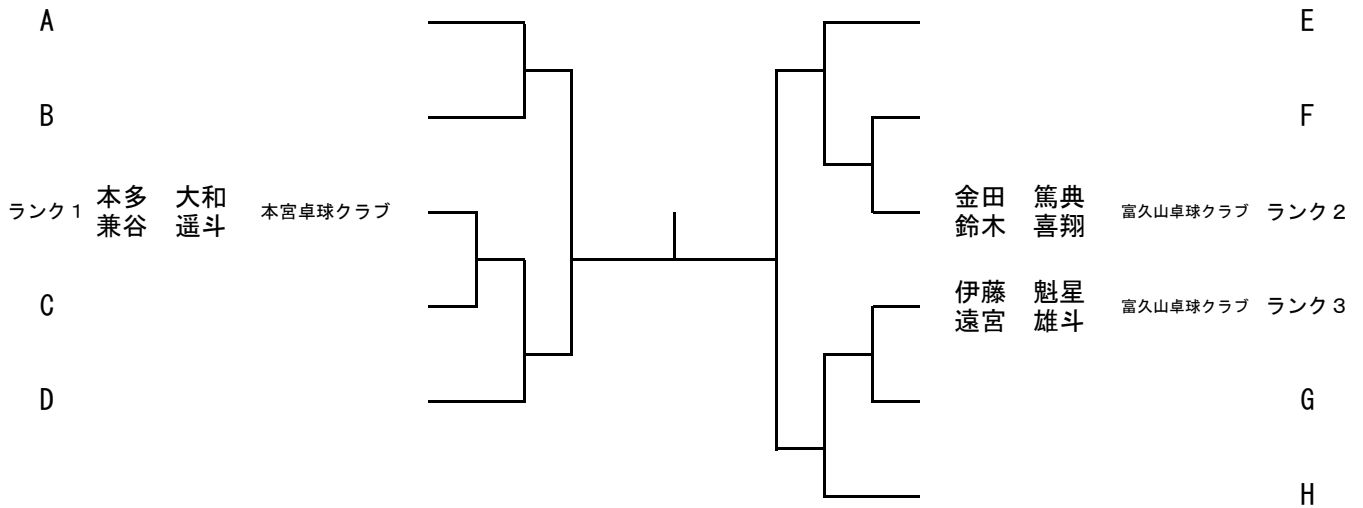

中学2年以下女子決勝トーナメント

11本5ゲームズマッチ

男子ダブルス (1)

県大会出場12組(A~Hで決定 ア~クの敗者は決定戦) 11本5ゲームズマッチ

男子ダブルス (2)

県大会出場12組 (A~Hで決定 ア~クの敗者は決定戦)

11本5ゲームズマッチ

男子ダブルス  
 決勝トーナメント