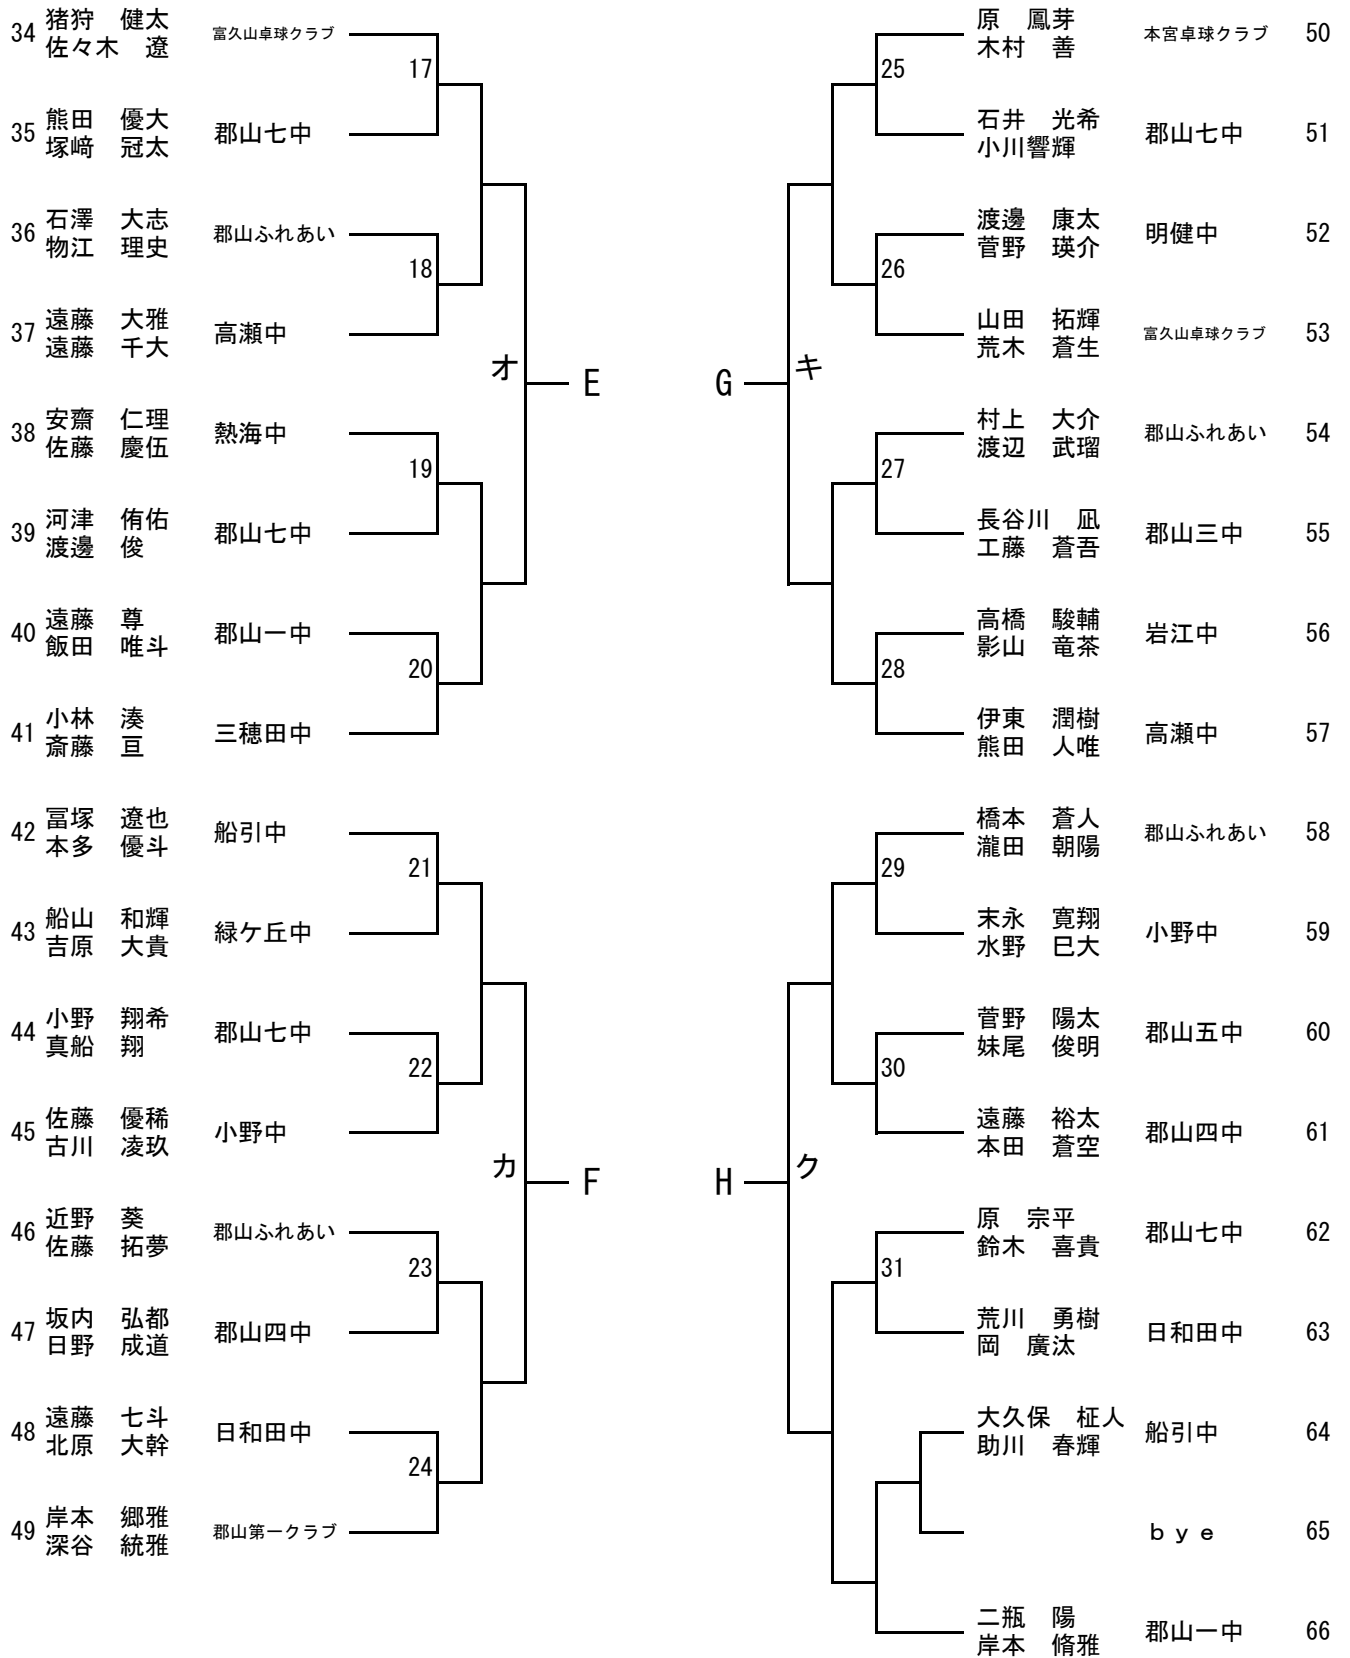

中学2年以下女子決勝トーナメント

11本5ゲームズマッチ

男子ダブルス (1)

県大会出場12組(A~Hで決定 ア~クの敗者は決定戦) 11本5ゲームズマッチ

男子ダブルス (2)

県大会出場12組 (A~Hで決定 ア~クの敗者は決定戦)

11本5ゲームズマッチ

男子ダブルス  
 決勝トーナメント

代表決定戦

ア～クの敗者

女子ダブルス

県大会出場12組(A~Hで決定 ア~クの敗者は決定戦) 11本5ゲームズマッチ

女子ダブルス  
決勝トーナメント

A  
B  
C  
D

安斎 萌  
見城 袖妃 本宮卓球クラブ ランク

E  
F  
G  
H