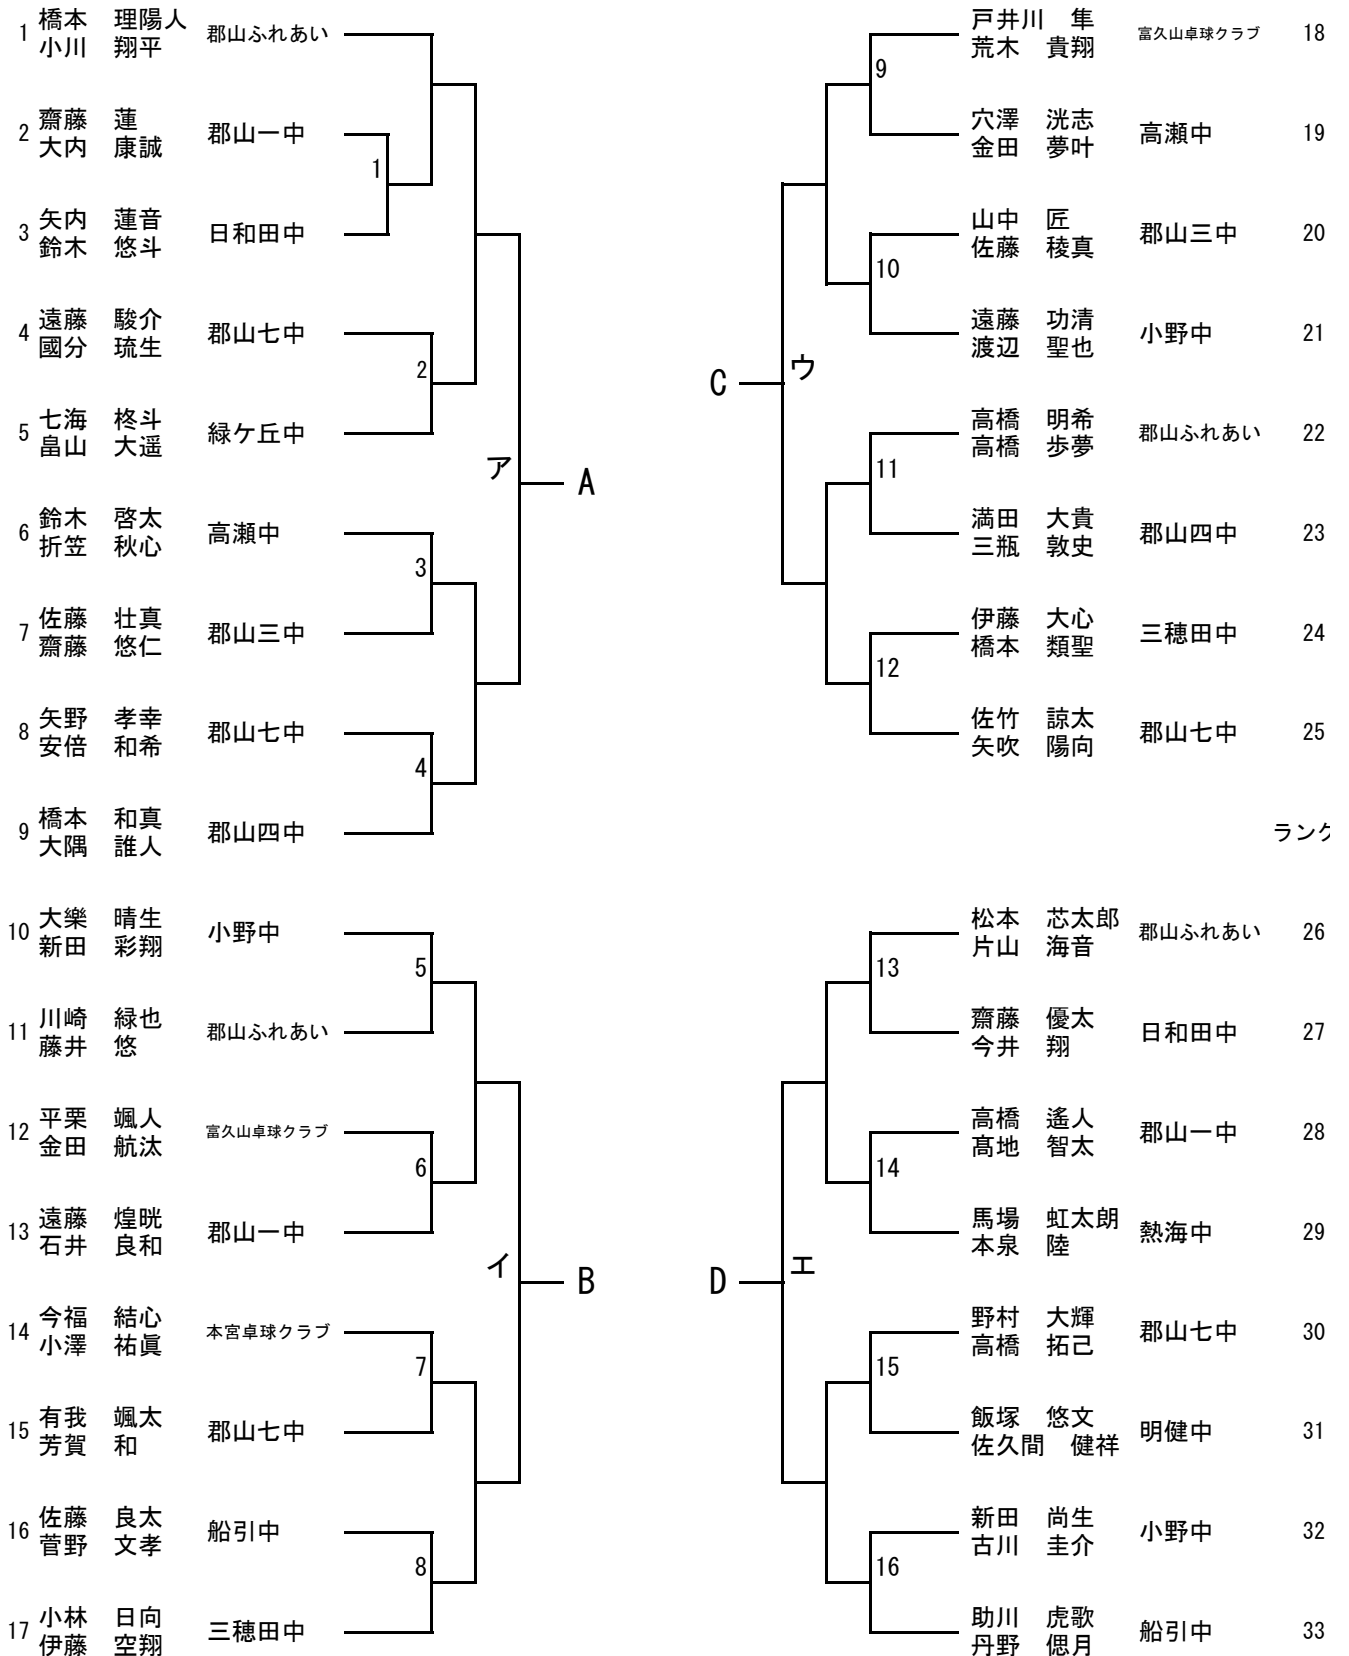

中学2年以下女子決勝トーナメント

11本5ゲームズマッチ

男子ダブルス (1)

県大会出場12組(A~Hで決定 ア~クの敗者は決定戦) 11本5ゲームズマッチ

男子ダブルス (2)

県大会出場12組 (A~Hで決定 ア~クの敗者は決定戦)

11本5ゲームズマッチ

男子ダブルス  
 決勝トーナメント