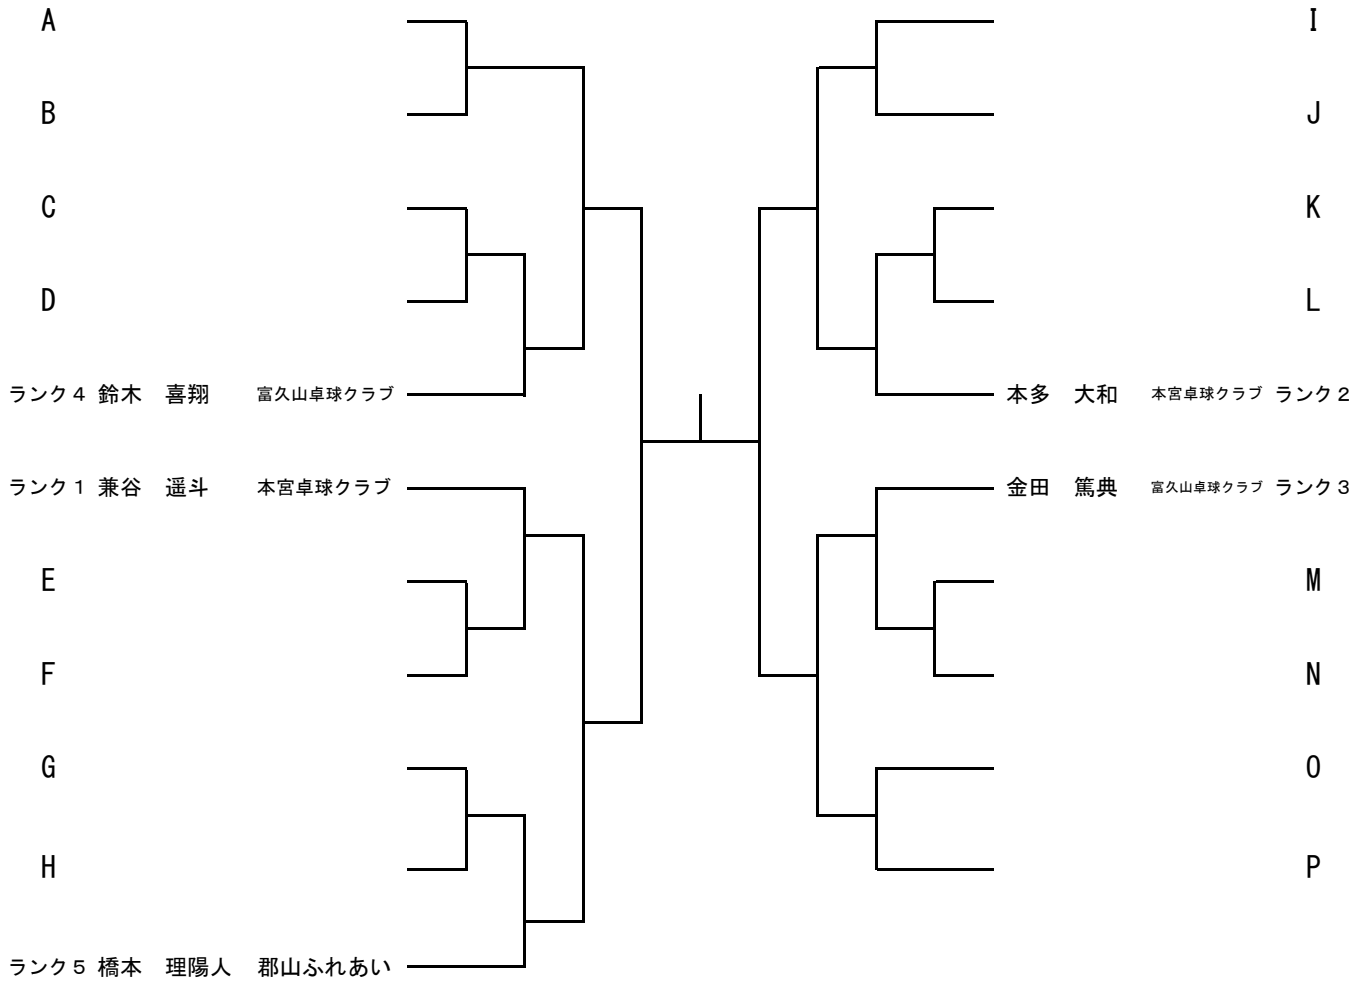

中学2年男子決勝トーナメント 11本5ゲームズマッチ

中学1年以下女子

県大会出場A~P16人

予選リーグ11本3ゲームズマッチ

コート 11本5ゲームズマッチ

1	大山 七聖 富久山卓球クラブ	水口 彩希 明健中	古川 葵 高瀬中	草間 梓音 富田中	31	_____ A
2	齊藤 乃愛 日和田中	白石 夏萌 富田中	柏木 理愛 郡山一中		32	_____ B
3	小山 朱音 熱海中	折笠 七奈子 郡山七中	宗像 莉央 船引南中		33	_____ B
4	鈴木 心都 富久山卓球クラブ	富塚 理央 郡山一中	吉田 晶 三穂田中		34	_____ C
5	本田 美咲 郡山七中	山田 李那 富田中	川見 海凜 行健中		35	_____ D
6	小澤 奈桜 本宮卓球クラブ	坂本 華蓮 熱海中	佐々木 乃音 郡山一中		36	_____ E
7	笹山 琴羽 富久山卓球クラブ	田村 葉菜 郡山七中	松下 優衣 富田中		37	_____ F
8	増子 侑来 富田中	國井 美優 明健中	山田 楓 郡山一中		38	_____ G
9	大橋 空 熱海中	宮川 愛未 郡山七中	緑川 陽向 高瀬中		39	_____ G
10	菅野 陽向 郡山ふれあい	三浦 百葉 郡山二中	阿部 ひより 日和田中			_____ H
11	佐藤 明奈 富久山卓球クラブ	濱津 美貴 高瀬中	近内 響 富田中			_____ I
12	佐久間みなみ 郡山一中	渡辺 心里愛 熱海中	遠藤 美優 三穂田中			_____ J
13	近野 怜緒 郡山ふれあい	菅野 結菜 日和田中	星 和那 郡山七中			_____ J
14	遠宮 真結 富久山卓球クラブ	古宮 佑紀 郡山七中	佐藤 凜来 富田中			_____ K
15	助川 愛莉 船引中	笠井 瑞月 行健中	伊佐 麻央 熱海中			_____ L
16	木村 愛音 本宮卓球クラブ	田中 優妃 郡山一中	齋藤 帆乃香 熱海中			_____ M
17	廣戸 瑠花 日和田中	政次 萌華 富田中	神田 実乃里 郡山七中			_____ N
18	國分 あかり 熱海中	菅野 芽奈 高瀬中	相馬 雨美 郡山七中			_____ O
19	中島 和夏花 富田中	平間 彩希 郡山一中	渡邊 結里 船引南中			_____ O
20	菅原 令那 富久山卓球クラブ	萬田 柚香 明健中	角田 湖音 富田中	下田 梨乃 郡山五中		_____ P