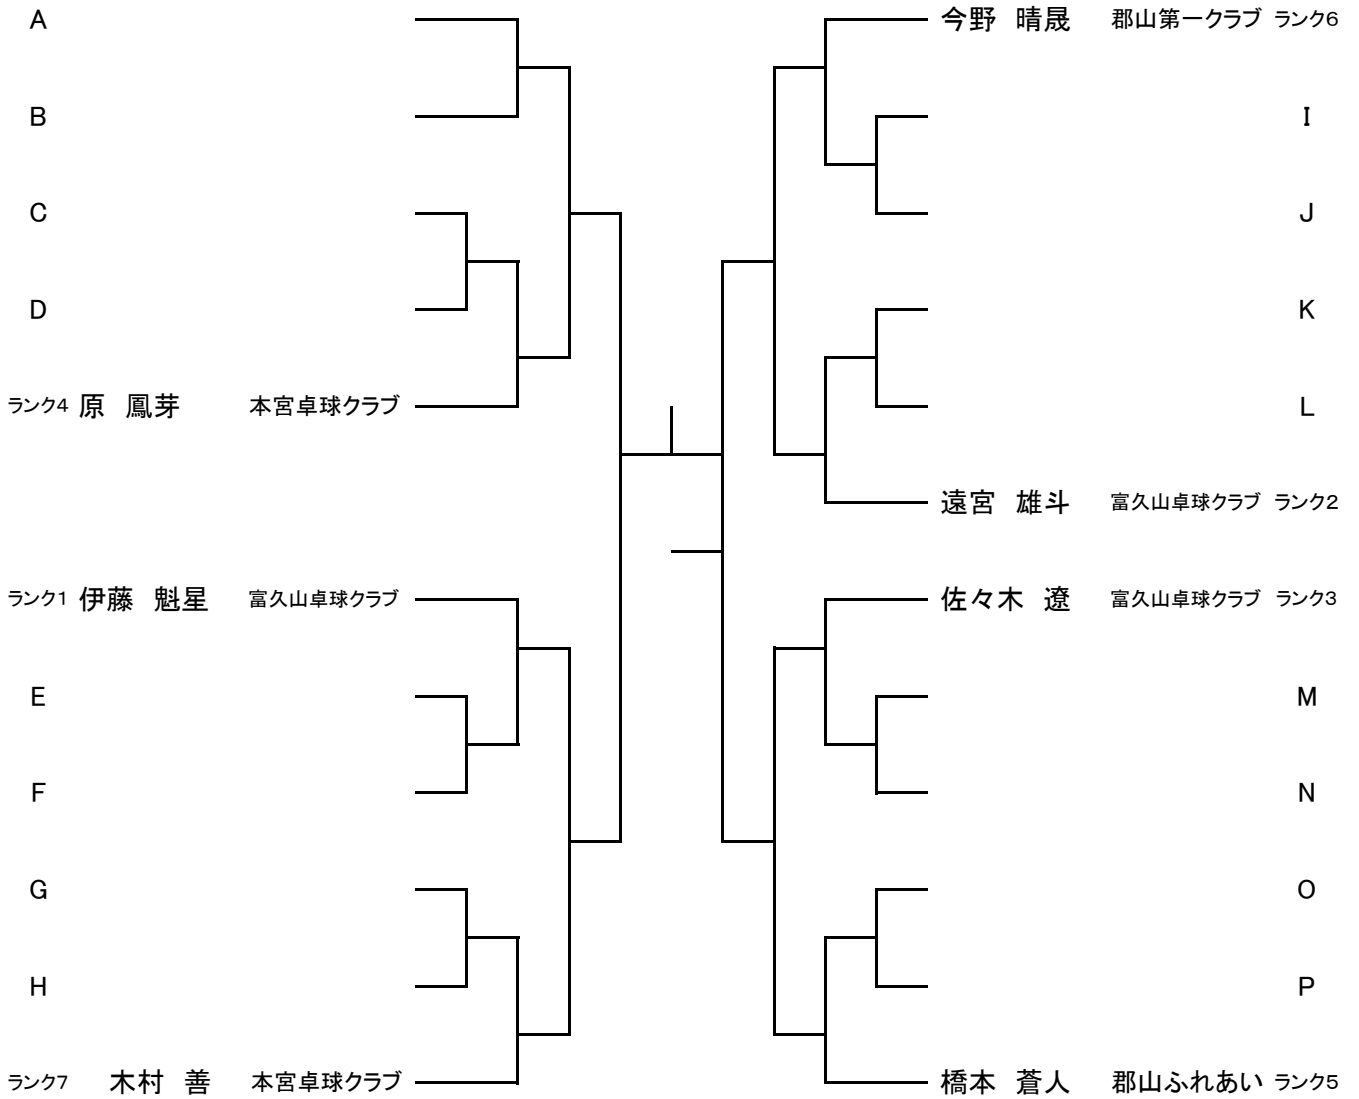

中学1年以下男子決勝トーナメント 11本5ゲームズマッチ

中学2年以下男子(1) 県大会出場A~P16人

予選リーグ11本3ゲームズマッチ

コート 11本5ゲームズマッチ

1	二瓶 陽 郡山一中	畠山 大遥 緑ヶ丘中	佐藤 壮真 郡山三中	佐久間 健祥 明健中
2	吉田 大門 三穂田中	渡邊 俊 郡山七中	渡辺 聖也 小野中	
3	影山 竜茶 岩江中	遠藤 将太 ザベリオ中	佐藤 幹紀 郡山五中	
4	新田 彩翔 小野中	宗像 蒼 御館中	岡 廣汰 日和田中	
5	渡部 俊之介 郡山五中	折笠 秋心 高瀬中	鈴木 直裕 逢瀬中	
6	紺野 莉玖 行健中	國分 琉生 郡山七中	満田 大貴 郡山四中	
7	村上 大介 郡山ふれあい	助川 春輝 船引中	八木田 優斗 郡山六中	
8	小林 湊 三穂田中	染谷 真梧 逢瀬中	本田 蒼空 郡山四中	
9	荒川 勇樹 日和田中	佐藤 良太 船引中	齋藤 悠仁 郡山三中	
10	菅野 陽太 郡山五中	増子 颯太 岩江中	遠藤 吏貢 郡山一中	
11	伊藤 優太 宮城中	金田 夢叶 高瀬中	有我 颯太 郡山七中	
12	七海 柊斗 緑ヶ丘中	君塚 舜 郡山五中	久下 翔馬 行健中	
13	片山 海音 郡山ふれあい	八巻 俊介 富田中	馬場 虹太郎 熱海中	
14	高橋 明希 郡山ふれあい	三本杉勇杜 安積中	細貝 歩夢 行健中	
15	岸田 陸杜 郡山五中	長谷川 凧 郡山三中	富山 聖也 岩江中	
16	西村 航太郎 ザベリオ中	紺野 舜太 船引中	野村 大輝 郡山七中	
17	富塚 遼也 船引中	本田 健流 緑ヶ丘中	長谷川 涼之介 郡山五中	
18	佐藤 優稀 小野中	釣巻 夢真 富田中	遠藤 千大 高瀬中	
19	大隅 唯人 郡山四中	渡辺 武瑠 大槻中	武田 力 逢瀬中	
20	船山 和輝 緑ヶ丘中	佐藤 慶伍 熱海中	星 珀亜 逢瀬中	
21	二階堂 直紀 郡山六中	金子 眞彦 郡山ふれあい	増子 武志 郡山五中	
22	遠藤 功清 小野中	熊田 陸来 岩江中	日野 成道 郡山四中	
23	鈴木 啓太 高瀬中	遠藤 七斗 日和田中	遠藤 巧望 郡山五中	
24	遠藤 駿介 郡山七中	田中 好晴 片平中	八重樫 周大 行健中	
25	猪狩 健太 富久山卓球クラブ	伊藤 空翔 三穂田中	石岡 恵祐 明健中