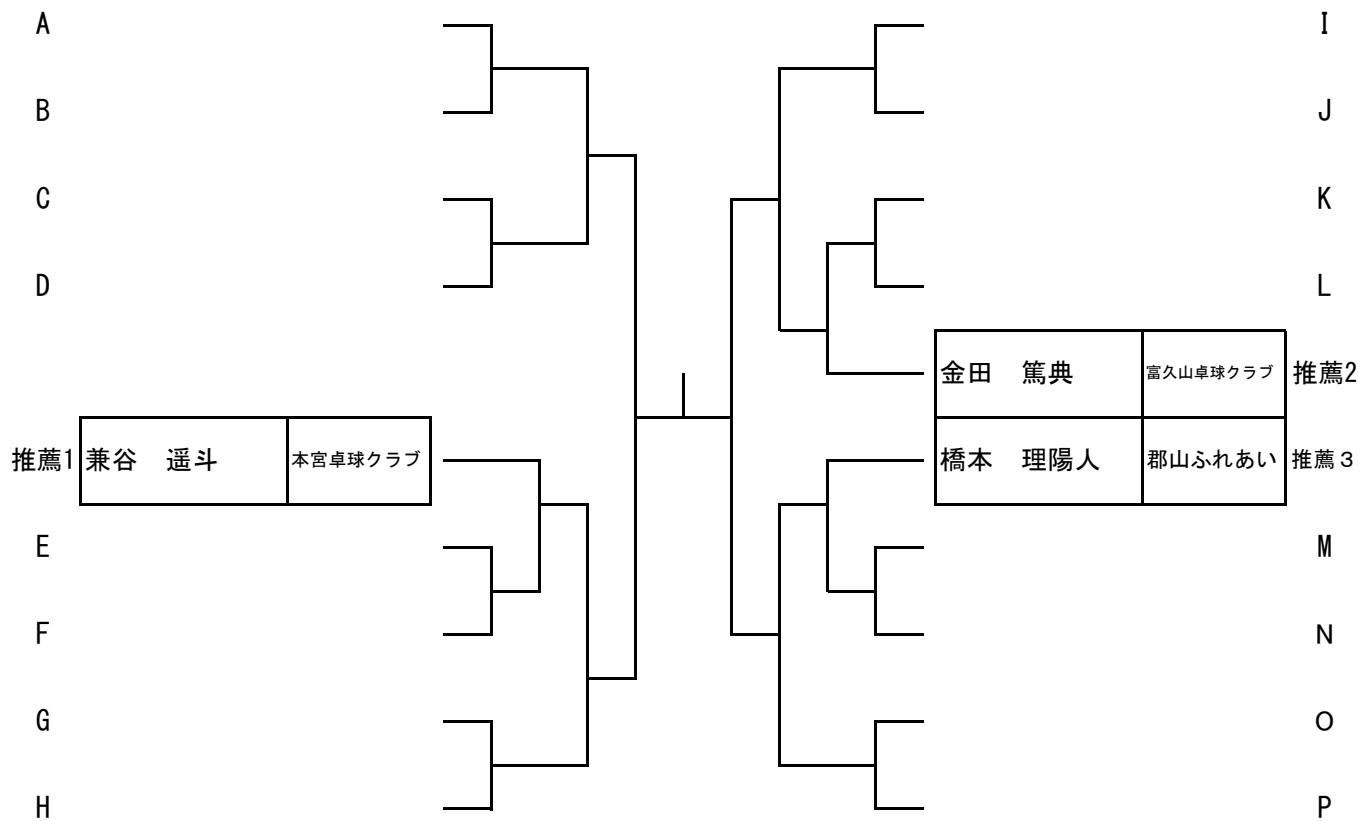

中学3年男子決勝トーナメント 5ゲームズマッチ

中学2年女子(1) 県大会A~P 16人 (5ゲームズマッチ コートチェンジ有り)

1	安斎 萌 本宮卓球クラブ	阿部 有優美 三春中	影山 亜衣 郡山六中	35コート	————— A
2	國井 美優 明健中	大内 歩歌 富田中	藤井 華蓮 熱海中	36コート	┌—————┐ └—————┘ B
3	平間 彩希 郡山ふれあい	神田 実乃里 郡山七中	伊藤 美帆 郡山ザベリオ中	37コート	┌—————┐ └—————┘ C
4	佐久間 洸夏 船引中	濱津 美貴 高瀬中	齋藤 帆乃香 熱海中	38コート	┌—————┐ └—————┘ D
5	三浦 百葉 郡山二中	前田 七夕里 郡山五中	草間 梓音 富田中	39コート	┌—————┐ └—————┘ E
6	政次 萌華 富田中	相樂 美侑 小原田中	田中 優妃 郡山ふれあい	40コート	┌—————┐ └—————┘ F
7	本田 美咲 郡山七中	笠井 瑞月 行健中	柏木 理愛 郡山一中	41コート	┌—————┐ └—————┘ G
8	大橋 空 熱海中	瀧田 和奏 郡山ザベリオ中	山田 楓 郡山一中		————— H
9	吉田 晶 三穂田中	菅野 芽奈 高瀬中	佐藤 凜來 富田中		┌—————┐ └—————┘ I
10	檜山 優月 郡山ふれあい	遠藤 結衣 船引中	星 和那 郡山七中		┌—————┐ └—————┘ J
11	佐藤 瑠菜 小原田中	阿部 ひより 日和田中	伊佐 麻央 熱海中		┌—————┐ └—————┘ K
12	下田 梨乃 郡山五中	角田 湖音 富田中	菊地 優雛 明健中		┌—————┐ └—————┘ L
13	菅原 令那 富久山卓球クラブ	村上 奈央 富田中	吉田 七菜 都路中		————— M
14	菅野 陽向 郡山ふれあい	橋本 美宙 小原田中	秋葉 葉音 郡山一中		┌—————┐ └—————┘ N
15	菅野 結菜 日和田中	上田 百合子 郡山五中	池田 詩音 熱海中		┌—————┐ └—————┘ O
16	中島 和夏花 富田中	宮川 愛未 郡山七中	萬田 柚香 明健中		┌—————┐ └—————┘ P
17	遠藤 美優 三穂田中	古宮 佑紀 郡山七中	橋本千愛 郡山六中		┌—————┐ └—————┘
18	松下 優衣 富田中	齋藤 優々子 郡山五中	川越 百音美 郡山ザベリオ中		┌—————┐ └—————┘
19	國分 あかり 熱海中	緑川 陽向 高瀬中	向笠 玲奈 船引中		┌—————┐ └—————┘
20	廣戸 瑠花 日和田中	渡辺 心里愛 熱海中	山口結生 郡山六中		┌—————┐ └—————┘
21	菅家 望央 郡山ふれあい	富塚 理央 郡山一中	猪俣 心結 富田中		┌—————┐ └—————┘
22	折笠七奈子 郡山七中	水口 彩希 明健中	山田 李那 富田中		┌—————┐ └—————┘
23	横田 明里 郡山ふれあい	三瓶 詩月 小原田中	柏原 希未 郡山五中		┌—————┐ └—————┘
24	佐久間 みなみ 郡山一中	小山 朱音 熱海中	古川 葵 高瀬中		┌—————┐ └—————┘
25	白石 夏萌 富田中	田村 葉菜 郡山七中	根本 滯 船引中		┌—————┐ └—————┘
26	大山 七聖 富久山卓球クラブ	細山陽菜 郡山六中	鈴木 桃花 三春中		┌—————┐ └—————┘