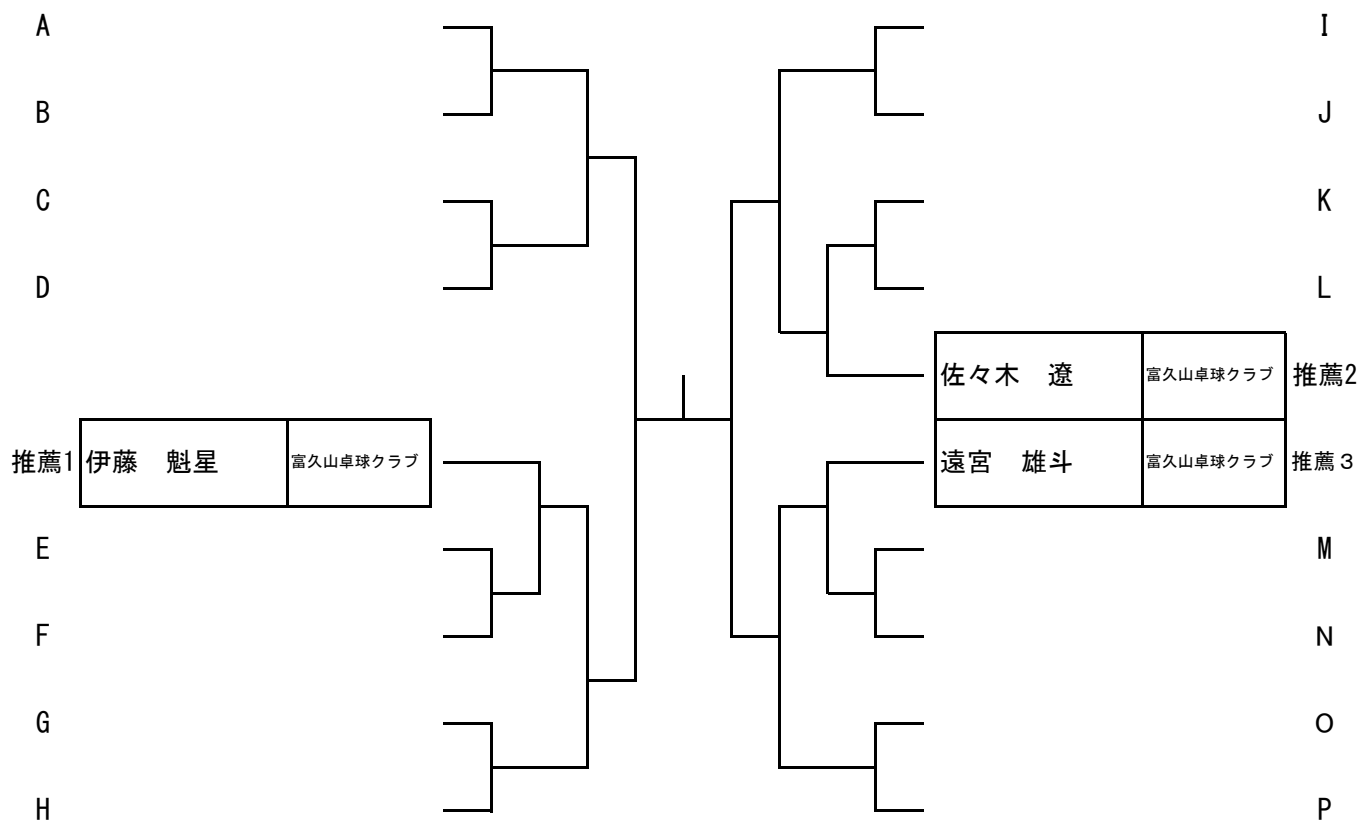

中学2年男子(1) 県大会A~P 16人 (5ゲームズマッチ コートチェンジ有り)

1	丹野 偲月 船引中	後藤 琢磨 大槻中	小川 響輝 郡山七中	佐久間 陸 小野中	12コート	A
2	渡辺 晃平 富田中	高橋 遙人 郡山一中	遠藤 悠斗 安積中		13コート	
3	近野 大輔 小野中	藤田 浩輔 熱海中	三瓶 敦史 郡山四中		14コート	B
4	影山 詩音 緑ヶ丘中	今井 翔 日和田中	相原 誠太 富田中		15コート	
5	堀越 充希 ザペリオ中	飛知和 蓮斗 三穂田中	吉田 透也 小原田中		16コート	C
6	石井 蒼 富田中	菅野 椋太 船引中	遠藤 拓真 高瀬中		17コート	
7	平塚 蒼一朗 郡山五中	成田 龍雅 大槻中	谷苗 祐太 緑ヶ丘中		18コート	D
8	齋藤 優太 日和田中	遠藤 煌暁 郡山一中	坂本 遙空 安積中		19コート	
9	小野 翔希 郡山七中	鹿野 晟太 行健中	高橋 陸玖 富田中		20コート	E
10	高地 智太 郡山ふれあい	長谷川 翔 郡山四中	小山 凌大 三春中		21コート	
11	佐藤 駿太 富久山卓球クラブ	橋本 陽生 熱海中	吉田 啓大 大槻中			F
12	山浦 剛誠 富田中	石井 光希 郡山七中	石井 琉絢 行健中			
13	星 智可良 片平中	橋本 一輝 船引中	滝田 陸斗 安積中			G
14	森合 勇斗 安積中	菅野 瑛介 明健中	鈴木 侑介 ザペリオ中			
15	石井 良和 郡山一中	尖戸 敦士 小野中	岩本 優輝 三穂田中			H
16	五十嵐蒼空 郡山四中	阿部 海翔 富田中	坂本 隼 緑ヶ丘中			
17	大内 環 三春中	本望 昭太 郡山五中	鈴木 敬斗 ザペリオ中			I
18	三浦 珀耶 行健中	壁谷 昂堯 船引中	熊田 優大 郡山七中			
19	我妻 佑哉 富田中	渡邊 秀斗 安積中	平田 輝空 郡山二中			J
20	伊藤 大心 三穂田中	千代 楓真 小原田中	矢野 瑛 大槻中			
21	香野 歩夢 緑ヶ丘中	天野 龍生 緑ヶ丘中	古河 真怜 郡山四中			K
22	佐藤碧央翔 安積中	大和田 悠希 小原田中	熊田 海斗 富田中			
23	渡邊 康太 明健中	箭内 嶺太 船引中	駒田 勇樹 ザペリオ中			L
24	高橋 拓己 郡山七中	藤井 泰雅 三穂田中	池上 瑠唯 富田中			
25	國分 蒼志 郡山ふれあい	遠藤 尊 郡山一中	鈴木 悠斗 日和田中			M
26	宗像 透杜 船引中	増子 和義 富田中	松本 新大 郡山五中			
27	遠藤 慶真 熱海中	古川 世連 ザペリオ中	矢吹 侑聖 小野中			N
28	吉田 翔 小野中	古川 慧 大槻中	鈴木 智彦 郡山四中			
29	宇佐見 陸 富田中	西間木 冠 安積中	水島 凪 行健中			O
30	先崎 有人 高瀬中	鈴木 秀真 片平中	齋藤 蓮 郡山一中			
31	五十嵐 岳 富田中	石井 蒼之 緑ヶ丘中	内池 宏太 郡山四中			P
32	丹野 聖也 郡山五中	吉田 匠 安積中	大和田心琉 船引中			
33	古川 蓮人 小原田中	安倍 和希 郡山七中	鶴巻 義章 ザペリオ中			A
34	北條 友基 郡山二中	國分 琉雅 行健中	渡辺 和志 大槻中			
35	橋本 類聖 三穂田中	相原 俊太 富田中	工藤 丈瑠 明健中			B
36	小林 花道 ザペリオ中	折笠 匠 小野中	飯田 唯斗 郡山一中			
37	佐久間暖斗 船引中	渡辺 瑛太 高瀬中	市川 愛琉 郡山四中			C
38	橋本優斗 宮城中	渡邊 輝 熱海中	大越 琉生 安積中			
39	石井 黎 富田中	真船 翔 郡山七中	野田 大凱 三穂田中			D
40	今福 結心 本宮卓球クラブ	矢野 孝幸 郡山七中	清野 陽生 逢瀬中	紺野 煌斗 大槻中		

中学2年男子決勝トーナメント 5ゲームズマッチ