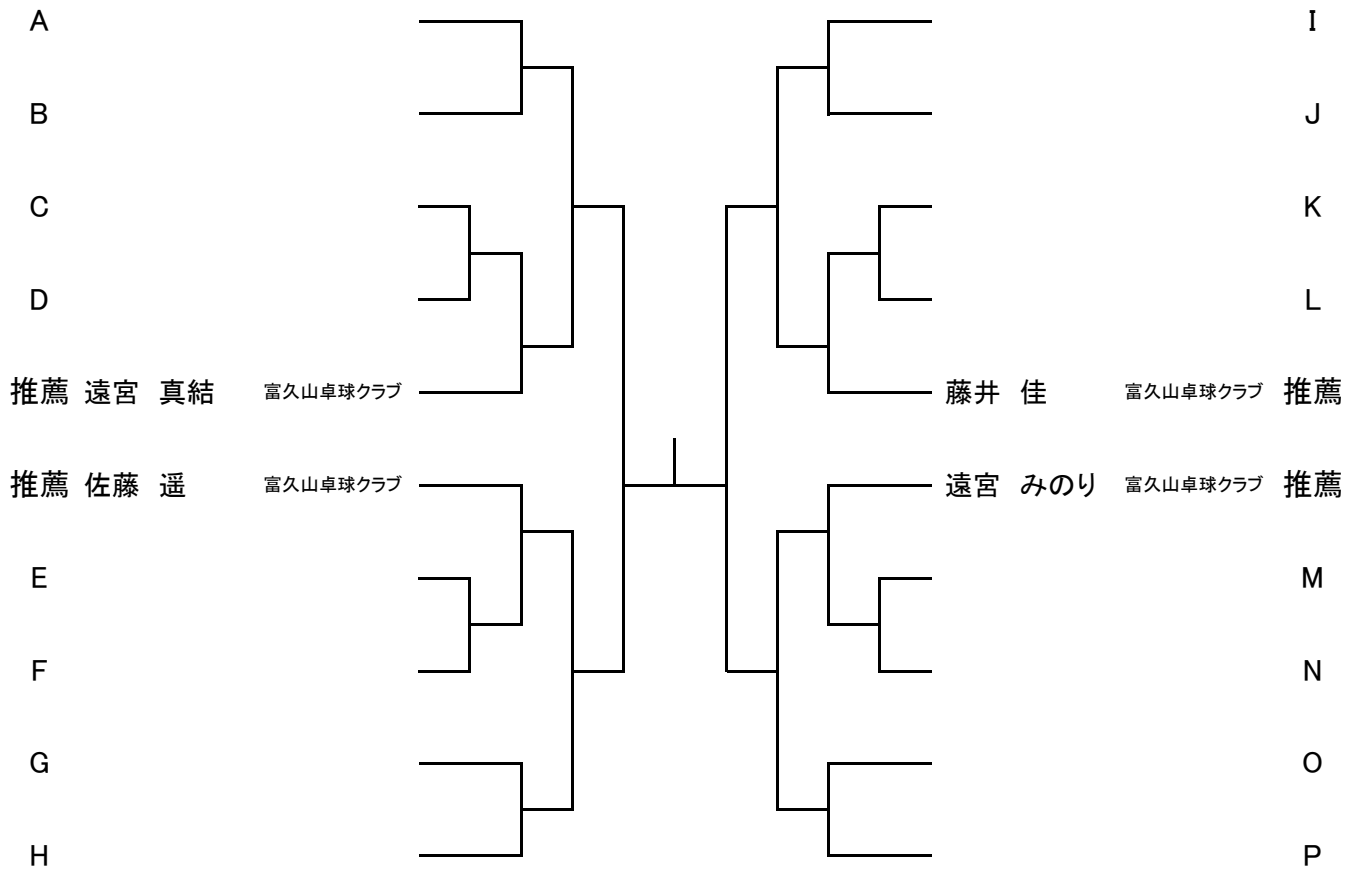

中学1年以下女子決勝トーナメント

中学2年以下女子シングルス

県大会出場枠16人 A～Pで決定 (5ゲームマッチ)

コート

1	山河 りんか 富久山卓球クラブ	須賀 美月 郡山七中	西本 夏海 富田中	30	_____	A
2	廣坂 穂果 郡山一中	橋本 乃愛 小原田中	本郷 結惟 郡山五中	31	_____	B
3	河原 新奈 船引中	渡邊 心優 日和田中	河治 心香 片平中	32	_____	C
4	遠藤 朱莉 船引南中	相楽 光 郡山一中	鈴木 花歩 郡山六中	33	_____	D
5	野田 采里 三穂田中	梁川 樹里 明健中	伊藤 恋亜 片平中	34	_____	E
6	長南 晴花 郡山一中	橋本 あかり 船引南中	佐藤 優花 片平中	35	_____	F
7	平塚 穂香 船引中	東条佳奈実 郡山一中	折笠 百合捺 郡山七中	36	_____	G
8	星 美知花 郡山七中	佐藤 美空 郡山一中	影山 日和 富田中		_____	H
9	佐藤 和奏 船引南中	松本 紗綾 小原田中	白岩 姫夏 船引中		_____	I
10	木村 愛音 本宮卓球クラブ	葛西 空羽 船引南中	島田 莉那 富田中		_____	J
11	橋本 夏帆 小原田中	柏木 愛菜 郡山一中	鈴木 葉和 日和田中		_____	K
12	佐藤 希美 三穂田中	吉田 沙羅 片平中	永井 りあ 郡山七中		_____	L
13	細谷 詩月 郡山ふれあい	羽根さくら 郡山一中	本田 真己 片平中		_____	M
14	村上 杏 船引南中	後藤 月奈 熱海中	西牧 穂果 小原田中		_____	N
15	吉田 真桜 都路中	大倉 千和 郡山七中	影山 由奈 郡山一中		_____	O
16	菅井 茜希 三穂田中	中島 亜湖 船引中	秋山 裕彩 小原田中		_____	P
17	加藤 華実 富田中	松崎 心渚 船引南中	藤澤 莉子 片平中		_____	
18	吉田 帆希 小原田中	川口 莉子 郡山一中	小貫 日向妥 明健中		_____	
19	佐藤 輝咲 船引中	太田 有咲 大槻中	服部 ことの 郡山六中		_____