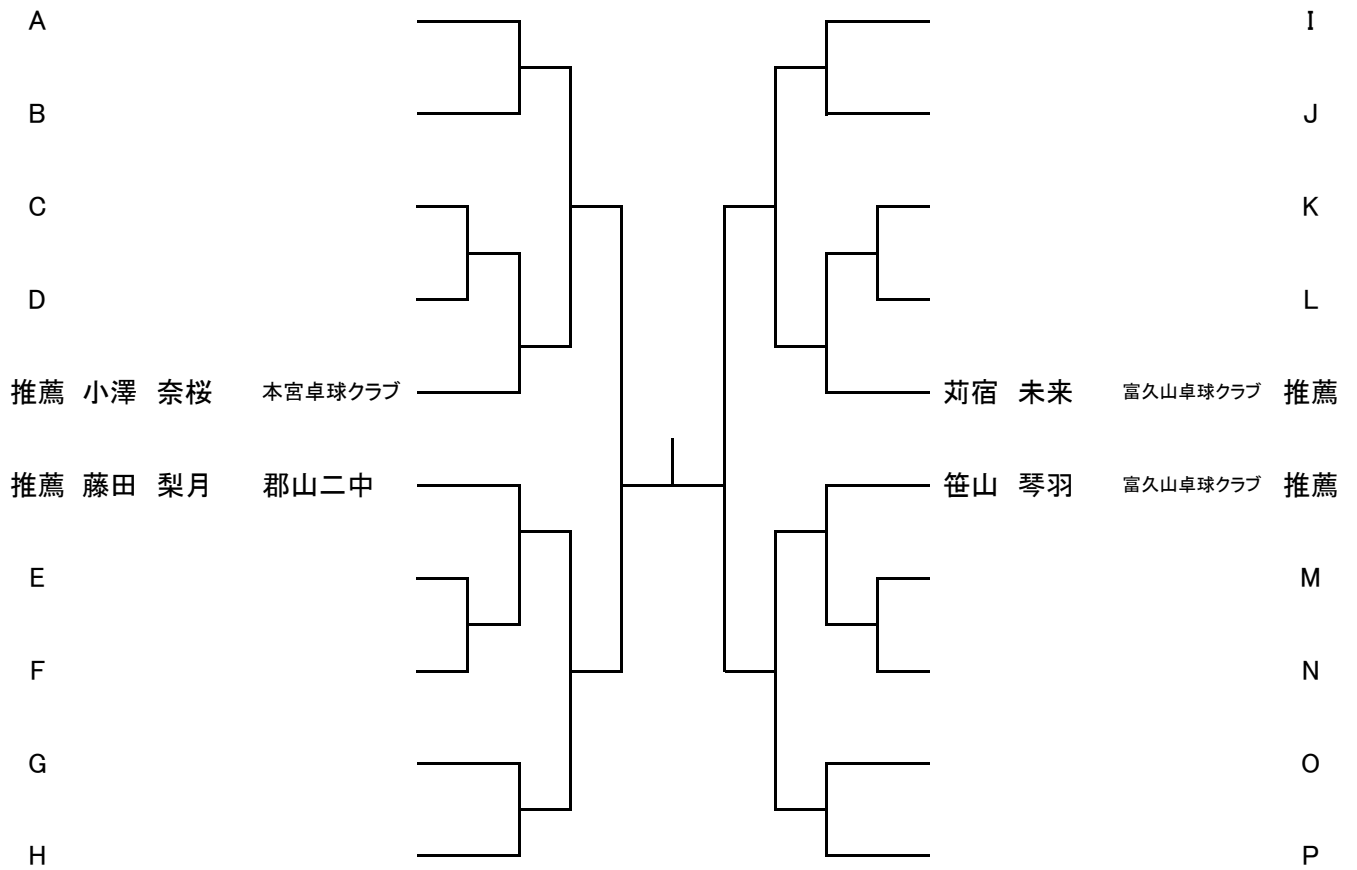

中学2年以下女子決勝トーナメント

女子ダブルス 県大会出場枠 8組 A~Hで決定 (5ゲームマッチ)

順位	選手名	所属	組	対戦相手	選手名	所属	順位	
1	藤田 梨月 藤田 紀椰	郡山二中 白河中央キッズ	A	E	小澤 奈桜 木村 愛音	本宮卓球クラブ	19	
2	鈴木 葉和 渡邊 心優	日和田中			21	草野 陽咲 河野 妃那	郡山一中	20
3	須賀 美月 大倉 千和	郡山七中			23	大塚 未結 佐藤 沙紀	三穂田中	21
4	河治 心香 本田 真己	片平中			25	伊藤 志春 渡邊 宏美	ザペリオ中	22
5	清藤 芹香 佐々木 愛	富久山卓球クラブ			25	伊藤 恋亜 佐藤 優花	片平中	23
6	根本 結生 宗像 優奈	郡山ふれあい	B	F	廣坂 穂果 川口 莉子	郡山一中	24	
7	長南 晴花 佐藤 美空	郡山一中			26	橋本 あかり 葛西 空羽	船引南中	25
8	斎藤 蒼空 鈴木 愛和	本宮卓球クラブ			27	藤村 沙葵 村上 陽向	熱海中	26
9	村上 杏 松崎 心渚	船引南中	C	G	山河 りんか 佐々木 唯	富久山卓球クラブ	27	
10	近野 怜緒 佐藤 夏実	郡山ふれあい			28	佐藤 和奏 遠藤 朱莉	船引南中	28
11	藤田 芽生 矢吹 結以	熱海中			29	折笠 百合 永井 りあ	郡山七中	29
12	柏木 愛菜 影山 由奈	郡山一中	D	H	加藤 華実 島田 莉那	富田中	30	
13	藤澤 莉子 吉田 沙羅	片平中			29	細谷 詩月 星 美知花	郡山ふれあい 郡山七中	31
14	佐藤 希美 菅井 茜希	三穂田中			30	伊藤 紅葉 橋本 凜	熱海中	32
15	西本 夏海 影山 日和	富田中	D	H	富塚 心菜 佐藤 ひまり	郡山一中	33	
16	東条佳奈実 羽根さくら	郡山一中			22	影山 真優 常松 夕愛	片平中	34
17	佐藤 愛弥 本間 陽菜	郡山七中			24	吉田 帆希 松本 紗綾	小原田中	35
18	鈴木 心都 遠宮 真結	富久山卓球クラブ	D	H	苅宿 未来 藤井 佳	富久山卓球クラブ	36