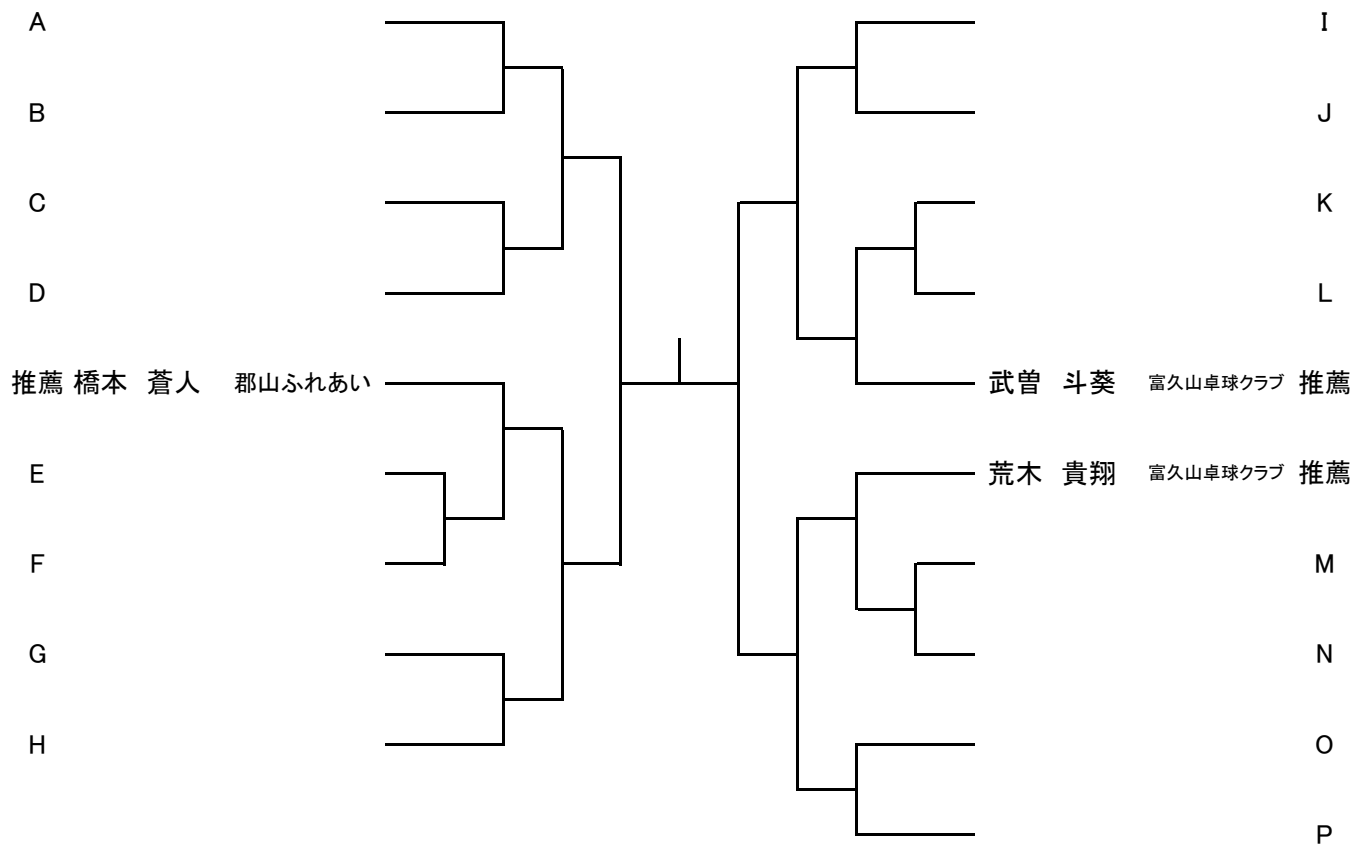

中学2年以下男子決勝トーナメント

男子ダブルス

県大会出場枠8組 A~Hで決定 (5ゲームマッチ)

順位	選手1	選手2	所属	組	順位	選手1	選手2	所属	順位
1	石澤 大志	白土 新	郡山ふれあい	A	11	瀧田 朝陽	今野 晴晟	郡山ふれあい	27
2	村田 優希	松村 光歩	行健中		12	小野里 将悟	鈴木 秀都	小原田中	28
3	鈴木 優真	遠藤 幸起	富田中		13	笹原 和将	渡邊 結斗	郡山四中	29
4	熊倉 一真	石橋 廉斗	郡山一中		14	佐藤 優斗	橋本 幸斗	三穂田中	30
5	伊東 樹生	伊東 陽彦	片平中		15	大和田 翼颯	大和田 朝陽	富久山卓球クラブ	31
6	吉田 将梧	高橋 琉偉	郡山七中		16	工藤 渉	村越 小太郎	ザベリオ中	32
7	二瓶 孝斗	小端 翔馬	小原田中		17	高橋 歩夢	平山 聡介	郡山ふれあい	33
8	岸本 郷雅	本谷 統雅	富久山卓球クラブ		18	桐生 巧甫	真田 步祈	郡山七中	34
9	安食 怜央	伴野 友紀	ザベリオ中		19	小山 大翔	芳賀 誠人	富田中	35
10	片柳 雄人	須藤 綺月	郡山七中		20	秀野 暖人	禹 泰熙	富久山卓球クラブ	36
11	山口 遼人	阿部 瑛太	熱海中	B	21	中澤 光祐	渡邊 竣介	安積中	37
12	渡邊 昊汰	安瀬 祥希	船引中		22	源後 愛斗	秦 祐音	行健中	38
13	石垣 凜空	渡邊 諒一	郡山五中		23	佐藤 与晃	石井 美咲樹	船引中	39
14	古川 雅人	田辺 瑛太	富久山卓球クラブ		24	近野 葵	佐藤 拓夢	郡山ふれあい	40
15	紺野 太陽	北條 暁	安積中		25	鈴木 日陽	小野 光琉	行健中	41
16	村上 光希	鈴木 柰巳流	郡山四中		26	安田 壮志	加藤 真秀	熱海中	42
17	岩谷 優宏	原 英汰	行健中		27	三瓶 聡太朗	遠藤 凜穩	安積中	43
18	荒井 蓮鳳	折笠 蒼介	小野中		28	伊藤 夕陽	長尾 剛宙	郡山四中	44
19	大野 陸斗	鈴木 葵斗	郡山ふれあい 郡山六中		29	吉田 圭佑	平栗 颯人	富久山卓球クラブ	45
20	川崎 緑也	神谷 知宏	郡山ふれあい		30	熊田 蒼也	竹内 蒼馬	富田中	46
21	景山 陽向	富塚 颯	小原田中	C	31	吉成 昊輝	吉田 正光	小野中	47
22	山河 雄大	金田 航汰	富久山卓球クラブ		32	柏原 凜空	助川 悠葵	船引中	48
23	青田 一志	田崎 陵介	郡山七中		33	長尾 武留	渡辺 朝陽	富久山卓球クラブ	49
24	鎌田 晴雅	助川 直輝	船引中		34	間 壮汰朗	堂 虎太郎	小原田中	50
25	小原 澤和真	鈴木 爽ノ心	ザベリオ中		35	藤田 惺士朗	河村 成悟	郡山七中	51
26	藤井 悠理	物江 史	郡山ふれあい		36	木村 善佑	小澤 佑真	本宮卓球クラブ	52