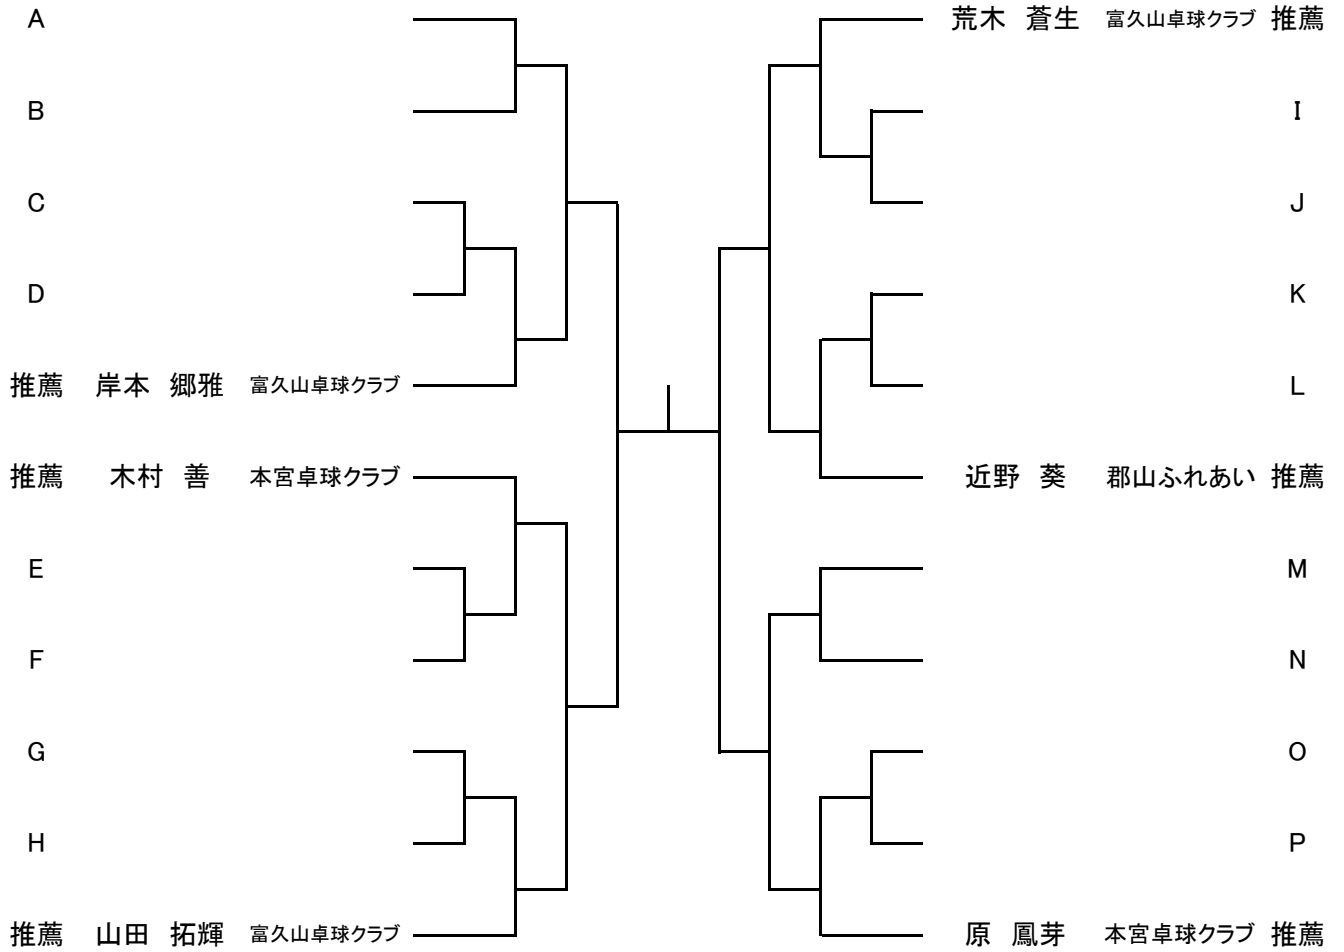

中学1年以下男子決勝トーナメント

中学2年以下男子シングルス

県大会出場枠16人 A～Pで決定 (5ゲームマッチ)

コート

1	石澤 大志 郡山ふれあい	松村 光歩 行健中	田崎 陵介 郡山七中	13	A
2	小山 大翔 富田中	中澤 光祐 安積中	渡邊 結斗 郡山四中	14	
3	片寄 伊織 郡山五中	伊藤 健斗 宮城中	今泉 遼太 小原田中	15	B
4	松谷 和輝 日和田中	橋本 琉成 明健中	佐藤 雷峨 緑ヶ丘中	16	
5	堂 虎太郎 小原田中	折笠 蒼介 小野中	浅野 蒼太 郡山一中	17	C
6	三部 史樹 郡山五中	塩田 悠馬 郡山四中	村田 篤希 日和田中	18	
7	秀野 暖人 富久山卓球クラブ	鎌田 晴雅 船引中	小端 翔馬 小原田中	19	D
8	竹内 蒼馬 富田中	塩生 光 御館中	春山 優貴 郡山五中	20	
9	石橋 廉斗 郡山一中	吉田 陽斗 安積中	岩谷 優宏 行健中	21	E
10	物江 理史 郡山ふれあい	川崎 拓真 御館中	景山 陽向 小原田中	22	
11	遠藤 凜穂 安積中	真田 歩祈 郡山七中	遠藤 忞起 富田中		F
12	阿部 瑛太 熱海中	飯田 陽大 郡山五中	鈴木 葵斗 郡山六中		
13	熊田 蒼也 富田中	小原澤 和真 ザベリオ中	大越 友介 郡山四中		G
14	小出 誠斗 逢瀬中	荒井 蓮凰 小野中	間 壮汰朗 小原田中		
15	岩崎 湊 緑ヶ丘中	伊東 陽彦 片平中	笹原 和将 郡山四中		H
16	高橋 勇 富田中	原田 和明 郡山五中	渡邊 瑠唯 明健中		
17	石井 美咲樹 船引中	遠藤 蓮斗 安積中	佐藤 優斗 三穂田中		I
18	白土 新 郡山ふれあい	五十嵐 要 緑ヶ丘中	鈴木 秀都 小原田中		
19	伊東 樹生 片平中	本田 遥真 郡山五中	海老 浩輔 富田中		J
20	村上 光希 郡山四中	青田 一志 郡山七中	金澤 虎太郎 富田中		
21	村田 優希 行健中	渡邊 竣介 安積中	山口 遼人 熱海中		K
22	佐藤 与晃 船引中	吉成 昊輝 小野中	関 洸樹 安積中		
23	田辺 瑛太 富久山卓球クラブ	小野里 将悟 小原田中	椎根 大瑛 日和田中		L
24	鈴木 椰巳流 郡山四中	芳賀 誠人 富田中	横田 健吾 御館中		
25	川崎 緑也 郡山ふれあい	影山 葵士 岩江中	有馬 泰翔 緑ヶ丘中		M
26	石垣 凜空 郡山五中	原 壮佑 明健中	二瓶 孝斗 小原田中		
27	熊倉 一真 郡山一中	鈴木 優真 富田中	原 英汰 行健中		N
28	三瓶 聡太郎 安積中	熊田 尋仁 富田中	目黒 悠哉 郡山五中		
29	桐生 巧甫 郡山七中	佐藤 蒼馬 緑ヶ丘中	加藤 暖也 都路中		O
30	古川 雅人 富久山卓球クラブ	千葉 環 郡山五中	鈴木 爽ノ心 ザベリオ中		
31	吉田 正光 小野中	加藤 拓真 富田中	村上 明正 緑ヶ丘中		P
32	小川 子龍 郡山四中	伊藤 叶夢 富田中	助川 直輝 船引中		
33	藤井 悠 郡山ふれあい	富塚 颯 小原田中	奥田 稜平 郡山二中